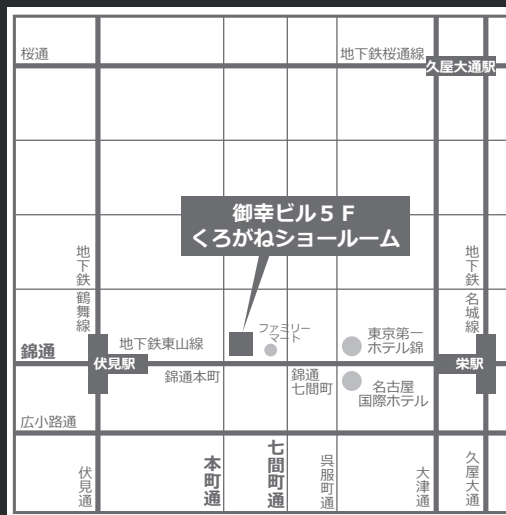

敬白

株式会社くろがね工作所
取締役社長 神足 尚孝

【開催日時】 7月25日(木)/26(金)
13:00 ~ 19:00

【会場】 くろがね工作所
名古屋ショールーム
〒460-0003
愛知県名古屋市中区錦3-20-27
御幸ビル5F

【交通のご案内】

地下鉄東山線伏見駅又は栄駅下車。
いずれの駅からも徒歩約10分。

お問い合わせ先

株式会社くろがね工作所