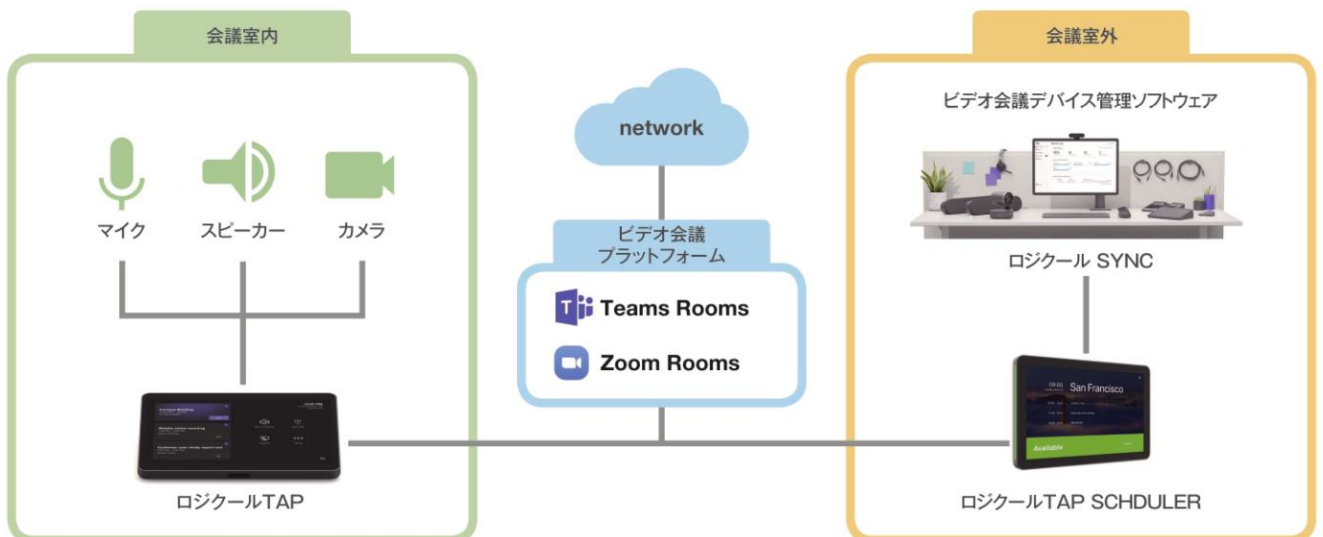

## Logicool TAP SCHEDULER

遠くからでも空き状況を確認できる専用のスケジュールリングパネル。会議の詳細確認、部屋確保、会議予約を行うことができます。

## TAP SCHEDULER オープン価格

寸法：W246mm × D28.5mm × 165mm  
重量：0.7 kg  
ポート：イーサネット：10/100 Mbps  
WiFi: 802.11a/b/g/n/ac

## ■システム構成イメージ

表示価格は税抜価格です。別途消費税が加算されます。

価格には配送費及び、組立費・施工費は含まれておりません。別途申し受けます。

■一体型カメラマイクスピーカー

小会議室・ハドルーム向け

**MEET-UP** オープン価格

- 寸法: W73mm × D85mm × H104mm
- 重量: 1.04kg
- カメラ: 5倍 HD ズーム 対角画角: 120° 水平画角: 113° 垂直画角: 80° 解像度: 4K
- マイク: 集音範囲: 最大 4m