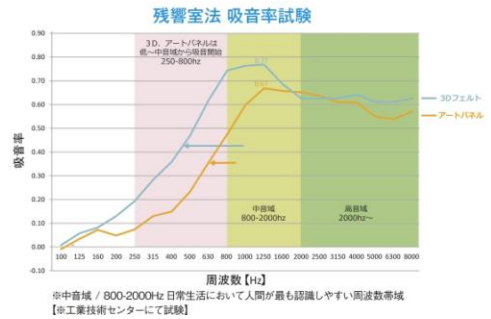

「吸音+デザイン」/ 上質な空間を創る  
吸音フェルトパネル

**3D吸音フェルトパネル** 三角の波型形状の立体的なデザインで上質な空間に。立体的に音をとらえて吸音性能は大幅にアップ。

■本体カラー

GY (グレー)

BE (ベージュ)

JA-FB3D6060 ¥24,800

吸音ハンギングスクリーン  **New**

基本柄パターン