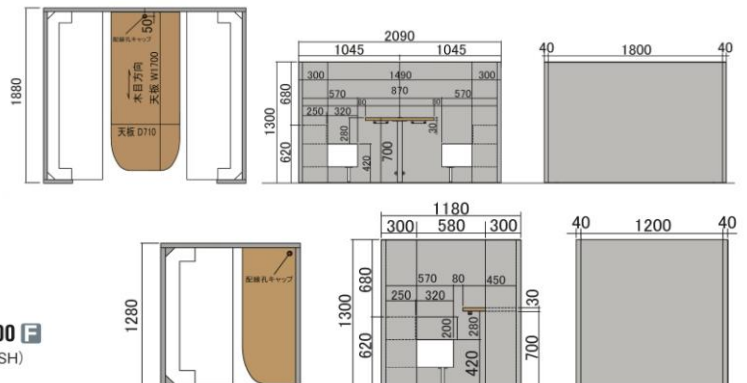

# YD Series 【カンファレンスブース】

対面式の使いやすいスペースでコミュニケーションを活発に。  
セミクローズの空間で周囲の音や視線をカットし集中してコラボレーションを行えます。

コーディネート例

## 【ソロブース】

ソロブース  
**JL-YD421TF ¥682,900**   
 1180W×1280D×1300H (420SH)  
 天板:700H  
 ※画像内の小物は含まれません。

ロビーチェアRJ **New**

- 共通仕様
- 本体：布(ポリエステル100%)
- 脚：スチール
- デスクタイプ仕様
- 天板：メラミン化粧板

テーブルAS **New**

ACOUSTIC ART PANEL  **New**