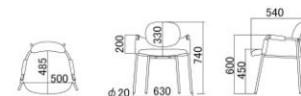

■クロス張り (PN) 📏

PN11 (ベージュ) PN61 (グリーン) PN51※ (イエロー)  
※PN51色はラウンジチェアのみ対応可能

アームチェア

JC-AC0104AF ¥64,100 📏  
630W×540D×740H (SH450)

■クロス張り (PN) 📏

PN11 (ベージュ) PN61 (グリーン)

スツール

JC-AC0104HAF ¥71,400 📏  
570W×465D×1060H (SH760)