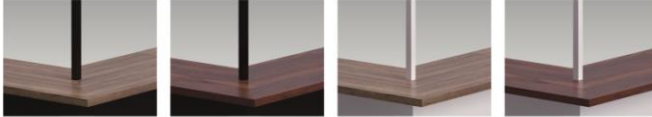

本体：ブラック
天板：(MPB)

本体：ホワイト
天板：(MPA)

本体：ホワイト
天板：(MPB)

■カラー

本体：ブラック
天板：(MPA)