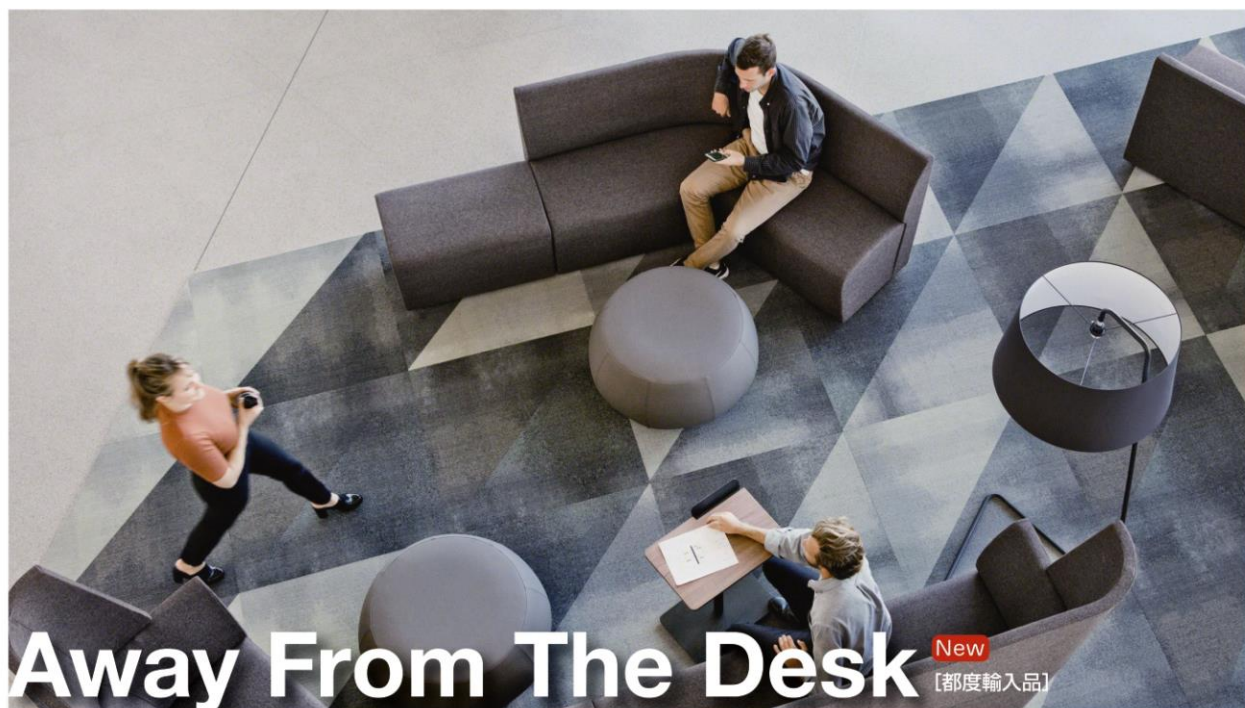

Flex Perch stool (フレックス・パーチ・スツール)は、「Perch = 止まり木」のように腰かけるスツール。これからのハイブリッドオフィスは、活発に動きながら積極的に参加する「場」へ。機動力の高いFlex コレクションの新アイテムとして、理想的な座面傾斜角度7.2°を実現し、ダイナミックな動きの促進、スペース効率の最大化、持続可能なものづくりを追求しています。

Flex Perch stoolは、世界をリードする総合化学メーカー、BASFとの提携から生まれました。ケミカルリサイクル (Ccycle™)の飛躍的進歩によって、リサイクルできない使用済み資源を化学処理によって他の物質に変換させてリサイクル。そこで生成されたのがUltramid® (ウルトラミッド)と呼ばれる成形可能な循環型ポリアミド樹脂です。Flex Perch stoolは、そのポリアミド樹脂と画期的なプロセスで製造された世界初の家具製品。70%という高いリサイクル材含有量を達成しています。

Away From The Desk New

【都度輸入品】

アウェイ・フロム・ザ・デスク

Away from the Desk (アウェイ・フロム・ザ・デスク= AftD)は、自席から離れて仕事をする機会が増えることを念頭に設計された布張りシステム家具。人の移動を縛る固定された環境から、より流動的かつ創造性を発揮できるコラボレーションの「場」への転換を実現します。

ワークカフェ

イン・ビトウween

ハドル