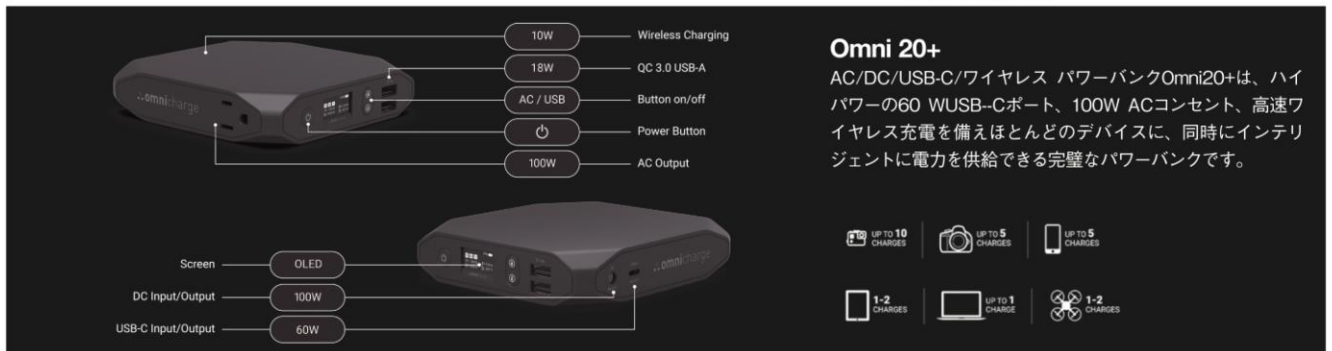

### Omni20 + 100W DC

- 20,400 mAh の大容量でノート PC をほぼ 1 回フル充電
- AC 出力に対応でパソコンの外部電源としても利用可能
- 高速充電 USB ポート 2 つ搭載
- スマホ、タブレット同時充電も可能
- Qi での充電も可能

AC出力×1

高速充電  
USBポート×2

Steelcase®  
AUTHORIZED DEALER

KUROGANE

人と環境にやさしい空間創造  
株式会社くろがね工作所  
[www.kurogane-kks.co.jp](http://www.kurogane-kks.co.jp)