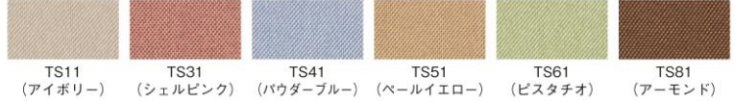

■クロス張り (TS) ポリエステル **F**

※商品写真は別色対応になります。価格はお問い合わせください。