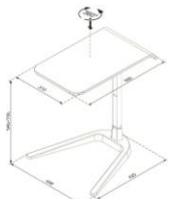

表示価格は税抜価格です。別途消費税が加算されます。