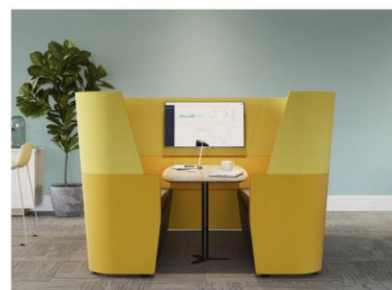

Steelcase

Flex Perch Stool New

【フレックス パーチ スツール】【都度輸入品】

Flex Perch stool (フレックス・パーチ・スツール)は、「Perch = 止まり木」のように腰かけるスツール。これからのハイブリッドオフィスは、活発に動きながら積極的に参加する「場」へ。機動力の高いFlex コレクションの新アイテムとして、理想的な座面傾斜角度7.2°を実現し、ダイナミックな動きの促進、スペース効率の最大化、持続可能なものづくりを追求しています。

Flex Perch stoolは、世界をリードする総合化学メーカー、BASFとの提携から生まれました。ケミカルリサイクル (Ccycle™)の飛躍的進歩によって、リサイクルできない使用済み資源を化学処理によって他の物質に変換させてリサイクル。そこで生成されたのがUltramid® (ウルトラミッド)と呼ばれる成形可能な循環型ポリアミド樹脂です。Flex Perch stoolは、そのポリアミド樹脂と画期的なプロセスで製造された世界初の家具製品。70%という高いリサイクル材含有量を達成しています。

Away From The Desk New

【都度輸入品】

アウェイ・フロム・ザ・デスク

Away from the Desk (アウェイ・フロム・ザ・デスク= AftD)は、自席から離れて仕事をする機会が増えることを念頭に設計された布張りシステム家具。人の移動を縛る固定された環境から、より流動的かつ創造性を発揮できるコラボレーションの「場」への転換を実現します。

ワークカフェ

イン・ビトウween

ハドル