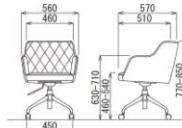

MC94シリーズ **New**

(RJ71)

(RJ11)

(RJ42)

JC-MC949AF  
¥45,300

■仕様

- 背・座・肘：成型合板、ウレタンフォーム
- 脚：スチールパイプ（粉体塗装）
- キャスター：φ50 双輪キャスター（ナイロン）

MC93・MC94 シリーズ専用張地