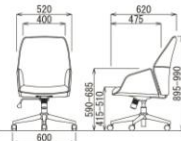

## バリエブルバックロック

背もたれも角度を4段階で固定する事ができます。

MC93シリーズ **New**

(RJ12)

JC-MC939AF  
¥48,700

■仕様

- 背・座・肘：成型合板、ウレタンフォーム
- 脚：スチールパイプ（粉体塗装）
- キャスター：φ50 双輪キャスター（ナイロン）

ロック機構