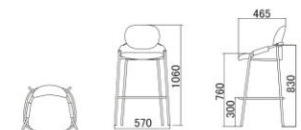

■クロス張り (PN) 📏

PN11 (ベージュ) PN61 (グリーン) PN51※ (イエロー)  
※PN51色はラウンジチェアのみ対応可能

アームチェア

JC-AC0104AF ¥64,100 📏  
630W×540D×740H (SH450)

■クロス張り (PN) 📏

PN11 (ベージュ) PN61 (グリーン)

スツール

JC-AC0104HAF ¥71,400 📏  
570W×465D×1060H (SH760)