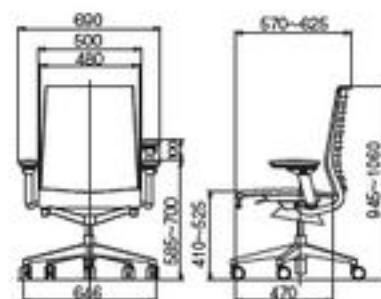

アジャスタブルアーム付き