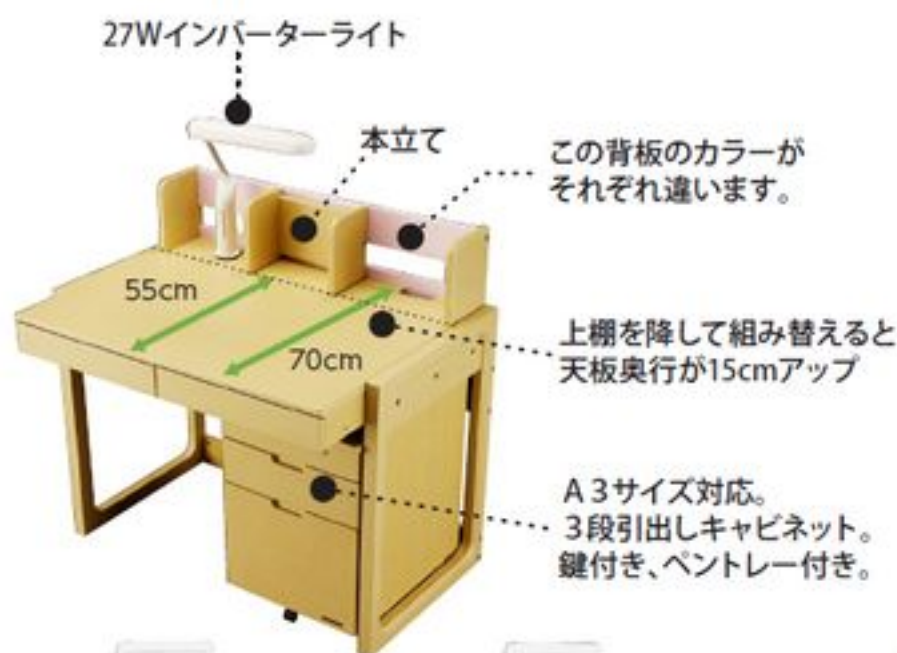

シンプルデスク

ロータイプ

シンプルデザインに機能をプラス!

奥行きが55cm→70cmへ拡張。
拡張すると上棚を装着の場合、
上棚の高さは低くなります。

- ・机外寸 : 幅1000×奥行550×高さ1095(mm)
- ・天板奥行拡張時: 幅1000×奥行723×高さ947(mm)
- ・天板高さ : 745(mm)

【詳細】

- ・天板材質:MDF/ウレタン樹脂塗装
- ・インバーター27Wツイン蛍光灯
- ・組立式/梱包数4