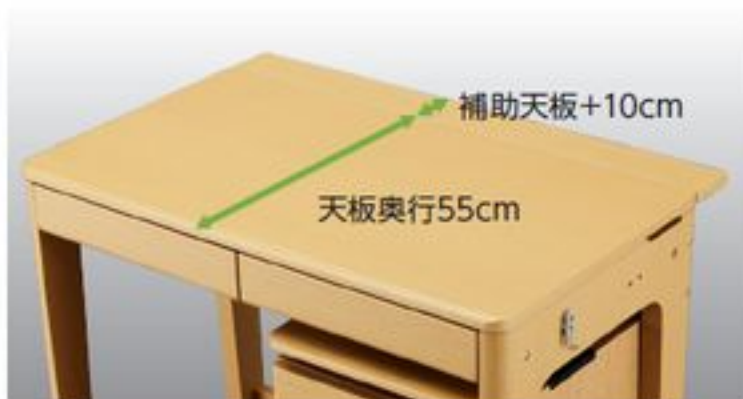

天板奥行き55cmのスリムタイプ。
10cm補助天板で奥行きが拡張可能。
別置きの本棚と合わせて、自由自在!

カラーは木目柄2色

ブナ柄
ホワイト

ナラ柄
ミディアム

Aシリーズ 特長

01 ECO フルLEDスーパーライト
詳細は2ページをご覧ください。

02 扉付収納庫・小引出

03 天板拡張機能