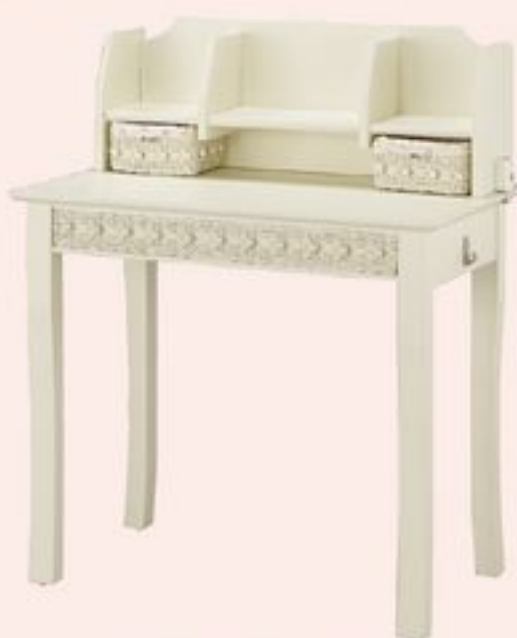

机外寸：幅928×奥行444×高さ1464(mm)
天板寸法：幅870×奥行き743×高さ730(mm)

組立式/梱包数2

希望価格 **90,300円** (86,000円)

RTN Series

ラタンと花柄が
やさしい
愛らしさを

クリームホワイト

RTN-D-P(ピンク)
(デスク)

RTN-D-W(ホワイト)
(デスク)