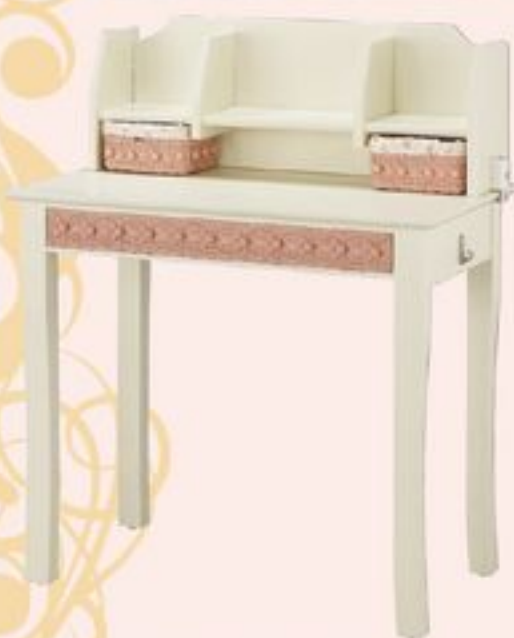

机外寸：幅928×奥行444×高さ1464(mm)
天板寸法：幅870×奥行き743×高さ730(mm)

組立式/梱包数2

希望価格 **90,300円** (86,000円)

RTN Series

ラタンと花柄が
やさしい
愛らしさを

クリームホワイト

RTN-D-P(ピンク)
(デスク)

RTN-D-W(ホワイト)
(デスク)