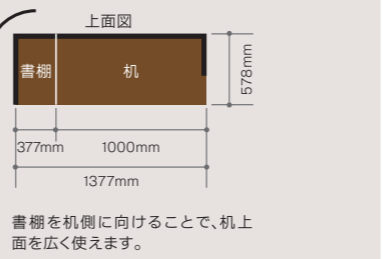

在宅ワークにも使いやすい 機能とデザイン

組み替えの時に側フレームを付
け替え、机の天板と書棚を合わ
せる事で机上面を広く使えます。

書棚を机側に向けることで、机上面を広く使えます。