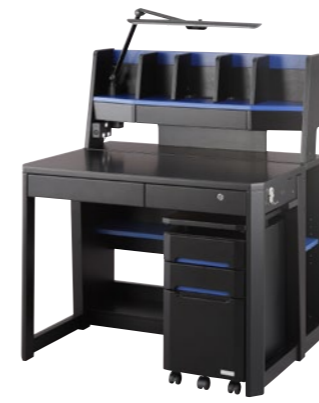

CBD-21BL
(ブルー)

主材質：天板/中質繊維板・ウレタン塗装
机外寸：幅1000×奥行520・620×高さ760mm
書棚外寸：幅1000×奥行250×高さ1180mm
キャビネット外寸：幅322×奥行440×高さ610~760mm
【組み合せ外寸】
ベーシックタイプ：幅1000×奥行770×高さ1180mm
ユニットタイプ：幅1250×奥行1000×高さ1180mm

・鍵付き

希望価格 ¥135,300(税抜価格¥123,000)

組立式/梱包数6

- 自由な組替え
- スリムLED調色
- コンセントボックス
- デスク天板拡張
- 引出フルオープン
- 移動フックエンド
- スリム天アップキャビネット
- 引出A3/A4対応
- 引出四方枠組
- 下棚A4対応
- ペントレー整理トレー
- ランドセルフック
- 足元ゆったり

タブレットスタンド Point