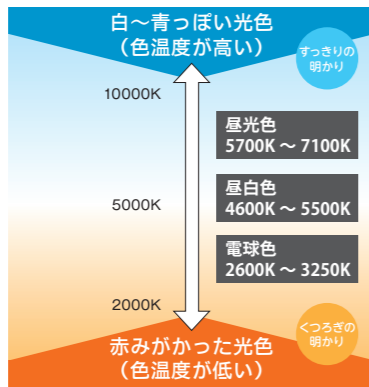

LED消費電力：13.0W
取付：クランプ式
取り付け可能天板厚：15mm～35mm
3段階調色

希望価格 ¥18,700(取扱価格¥17,000)

調色機能

昼白色モード(やさしい明かり)

昼光色モード(くっきりな明かり)

電球色モード(くつろぎの明かり)

モード	明るさ(直下)	色温度	明かりの種類
昼白色モード	約1650Lx	約4000K	もの色が美しく見える、やさしい自然な明かり。
昼光色モード	約1700Lx	約6300K	すっきりとした白さを表現し、文字がくっきり見やすい明かり。
電球色モード	約1750Lx	約2700K	落ち着きのある、くつろぎの明かり。

※色温度とは、光の色を数値で表したもので単位はK(ケルビン)といいます。高い色温度ではより爽快な、低い温度では落ち着いた雰囲気をつくることができると言われています。

曲面カバー

LEDの光をやわらげ、広く天板面を照らします。

照度

広い学習機の天板面を明るく、隅々まで照らします。JISのスタンドライト照度基準AA形の基準値をクリアしています。

※照度、色温度はTS-A19型を自社計測したものです。

スリムキャビネットの特長