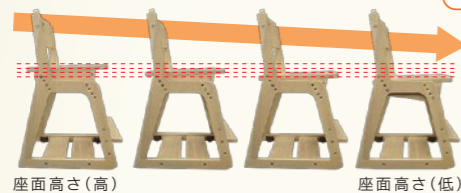

©'76,'21, SANRIO APPR. NO. L624945

FZFW 【背座面：PVCタイプ】

【背座面：布地(柄)タイプ】

外 寸：幅465×奥行480～520×高さ780～910mm
座面高さ：440～570mm
座面有効奥行：355～385mm
希望価格 ¥23,980(税抜価格¥21,800)

ハローキティ

外 寸：幅465×奥行480～520×高さ780～910mm
座面高さ：440～570mm
座面有効奥行：355～385mm
希望価格 オープンブライズ **KT153**

©'76,'21, SANRIO APPR. NO. L624945

FZC

張り地：ポリエステル・ガス昇降式
外 寸：幅570×奥行640×高さ870～975mm
座面高さ：440～545mm
希望価格 ¥22,550(税抜価格¥20,500)

木製チェア 特長

座面高さはフレームのネジを外して4段階の高さに調節が可能。座面高さ、座面奥行、足フレームのそれぞれを調節し、お子様の体格に合わせて成長と共に長くお使いいただけます。

座面の裏側にあるネジで座面奥行を無段階7cmの間で調節が可能。

回転チェア FZFW型 特長

安定感があり、スムーズに移動できる5本足はデスクに収まりが良いコンパクトサイズ。

座面高さ調節 (ガス昇降式) 座面下のレバーで無段階に座面の高さを簡単に調節できます。

フットリングはお子様の成長に合わせて簡単に取り外しできます。

レバー切替えて座ると車輪が沈み込み、動きにくくなる安心機能付き。転がってケガをするのを防ぎます。