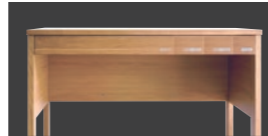

(WU3-DR100・WU3-DR110)

デスクの引出しは左右簡単に動きまわりますので、キャビネットの収納位置やデスクの作業場所に合わせて使いやすい位置でご使用出来ます。

天然木ホワイトオークについて

天然木ホワイトオーク材は、ブナ科の広葉樹です。大きな放射組織があり、径目面に美しいシルバーグレイン(虎斑)がみられます。辺材はほとんどなく、心材は淡い黄色から黄褐色で強度や耐久性が高いのが特徴です。天然木の良さを感じて頂くため、節、シルバーグレイン、木目、色合いなどそのまま使用しておりますので、一台ごとに表情が異なり、同じものはございません。