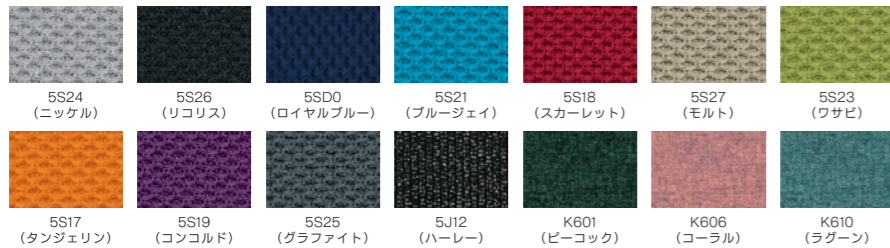

クロス

※オーダー張地の受注生産対応が可能です。

Steelcase Series 1 [シリーズ・ワン]

■特長

調節可能なランバーサポート搭載
LIVEBACK® (ライブバック)
テクノロジー

背もたれはユーザーの背骨を真似てカタチを変えながら動き、1日中しっかりと姿勢を支えます。また、背もたれに内蔵されたフレクサー機構は姿勢の変化に追従し、腰椎周辺を継続的にサポートします。

4Dアジャスタブルアーム

ユーザーの体型や嗜好にあわせて、上下、前後、左右、角度(首振り)の4方向に合わせて動くことで、手首や腕を支え、首や肩の緊張を緩和します。また、カンチレバー型アームデザインが姿勢の変化を促します。

座面奥行き

座面は前後にスライドさせることができ、長時間にわたる快適な座り心地を約束します。

適応力の高いボルスター

座面クッションの中に埋め込まれた高い適応力を持つ補強材が身体の形状をとらえ、姿勢を変えるたびに身体の動きを的確にフォローします。

体重感知機構コンフォートダイヤル

1つのダイヤルで下記の3つのセッティングを確保できます。
・アップライトバックロック
・体重感知機能付きフルリクライニング
・リクライニング機能のテンション強弱