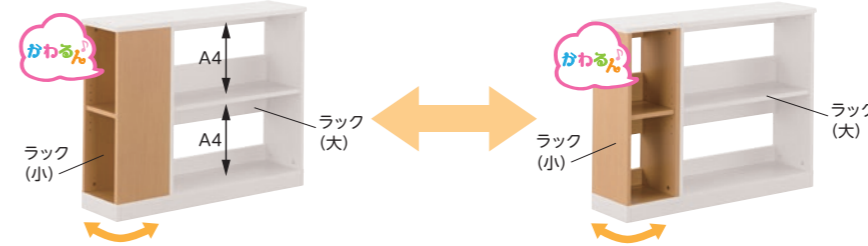

※色温度とは、光の色を数値で表したもので単位はK(ケルビン)といいます。高い色温度ではより爽快な、低い温度では落ち着いた雰囲気をつくることができると言われています。

曲面カバー

LEDの光をやわらげ、広く天板面を照らします。

照度

広い学習機の天板面を明るく、隅々まで照らします。JISのスタンドライト照度基準AA形の基準値をクリアしています。

※照度、色温度はTS-A19型を自社計測したものです。

スリムキャビネットの特長

足元ゆったり
足元に余裕があるスリムキャビネットを採用。買い替え用のイスも取りやすいゆったりスペースを確保。

下段A4ファイルサイズ対応
キャビネットの下段引出しはA4ファイルサイズが収納できます。

天アップキャビネット
キャビネットの天板は15mmピッチで10段階に昇降できます。最上段まで上げるとデスク天板と同じ高さで机上を広く使えます。

引出フルオープン
デスク・キャビネットの引出は奥のものまで取り出しやすく丈夫なフルオープンレールを採用しました。

くろがねのコンポーネントデスクは **かわるんラック** で使いやすさUP!!

書棚下部の正面・側面からの収納ができ使いやすく、自由なデスクレイアウトをサポートします。

書棚下部の向きが組み替え可能です。デスクの設置場所に合わせてラック(小)を左右どちらかの、正面・側面に向け組み替えます。

特許取得 特許第6788483号

下棚A4対応
下棚には、A4サイズが上下2段に収納できます。

机の設置場所によっては使いにくい書棚の機能を最大限に活用でき、成長とともに、お部屋の模様替えも机の設置場所も悩むことなく楽に行えます。

ベーシックスタイル + **かわるんラック** (側面)

キャビネット奥も有効利用(側面にラック)

ユニットスタイル + **かわるんラック** (側面)

イスが有っても取り出しやすい(側面にラック)

アレンジスタイル + **かわるんラック** (正面)

手が届きやすいところに(正面にラック)

セパレートスタイル + **かわるんラック** (正面)

使いやすいところに(正面ラック)