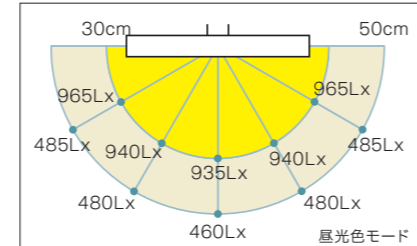

※色温度とは、光の色を数値で表したもので単位はK(ケルビン)といいます。高い色温度ではより爽快な、低い温度では落ち着いた雰囲気をつくることができると言われています。

曲面カバー

LEDの光をやわらげ、広く天板面を照らします。

照度

広い学習機の天板面を明るく、隅々まで照らします。JISのスタンドライト照度基準AA形の基準値をクリアしています。

※照度、色温度はTS-A19型を自社計測したものです。

スリムキャビネットの特長