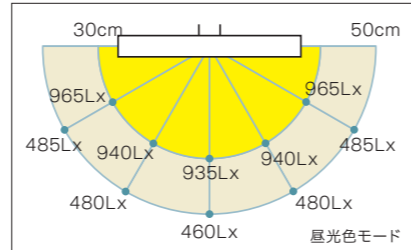

曲面カバー

LEDの光をやわらげ、広く天板面を照らします。

照度

広い学習機の天板面を明るく、隅々まで照らします。JISのスタンドライト照度基準AA形の基準値をクリアしています。

※照度、色温度はTS-A19型を自社計測したものです。

スチールパネルデスク

マグネットを使って自由にアレンジできるスチールパネル付き上棚は省スペースですっきり

くろがねデスクの特長