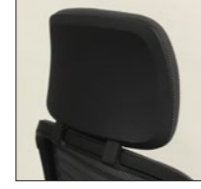

435HEADREST-BK

希望価格 ¥15,620

(税抜価格¥14,200)

ブラック ■6205