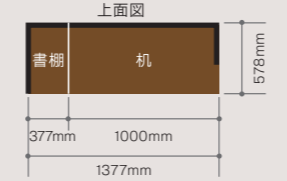

側面フレーム

書棚を机側に向けることで、机上
面を広く使えます。

デスクと組み合わせ時には、書棚
の側面フレームを付け替える事
が出来ます。

更に詳しい情報は、
当社ウェブサイトよ
りご確認ください。