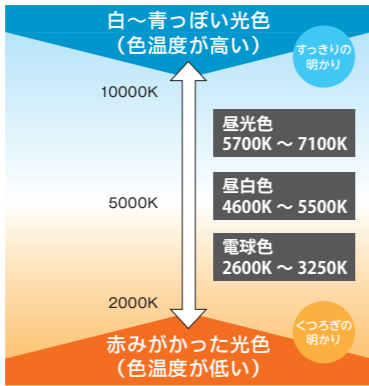

調色機能

※色温度とは、光の色を数値で表したもので単位はK(ケルビン)といます。高い色温度ではより爽快な、低い温度では落ち着いた雰囲気をつくるができますとされています。

	明るさ(直下)	色温度	明かりの種類
昼白色モード	約1650Lx	約4000K	ものの色が美しく見える、やさしい自然な明かり。
昼光色モード	約1700Lx	約6300K	すっきりとした白さを表現し、文字がくっきり見やすい明かり。
電球色モード	約1600Lx	約2700K	落ち着いた色のある、くつろぎの明かり。

曲面カバー

LEDの光をやわらげ、広く天板面を照らします。