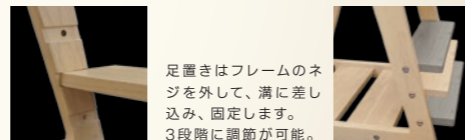

外 寸：幅520×奥行565×高さ805～915mm
座 面 高 さ：420～530mm
座 面 幅：470mm
座面有効奥行：400mm
張 材：ポリエステル
クッション：モールドウレタン

希望価格 ¥25,300(税抜価格¥23,000)

更に詳しい情報は、
当社ウェブサイトより
ご確認ください。

木製チェア特長

デスクマット DESK MAT

人気キャラクターと一緒に勉強。毎日机に向かうのが楽しくなります。