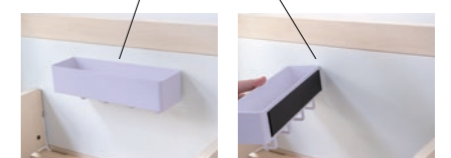

足元ゆったり設計

約56cm
 体の出し入れがしやすく、大きめのイスも取りやすい、足元スペース約56センチのゆったりサイズを確保。

大型のスチールパネル ※ホワイトボード機能はありません。

マグネットを使った小物の収納やメモ等の貼付けに便利なスチールボード。
 ※タイマーやマグネット付きトレーは付属していません。

更に詳しい情報は、当社ウェブサイトよりご確認ください。

「かわるんラック」でさらに使いやすく。
書棚とデスクの自由な組替えができる!