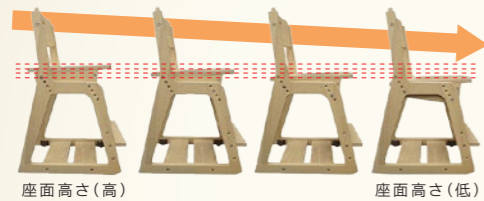

希望価格 ¥23,980(税抜価格¥21,800)

外 寸：幅465×奥行480～520×高さ780～910mm
座 面 高 さ：440～570mm
座面有効奥行：355～385mm
張 材：ポリエステル
クッション：ウレタン

希望価格 ¥23,980(税抜価格¥21,800)

更に詳しい情報は、
当社ウェブサイトより
ご確認ください。

FZCM SOHOチェア

FZCM-23WHBG (ベージュ) FZCM-23BKBK (ブラック)

外 寸：幅520×奥行565×高さ805～915mm
座 面 高 さ：420～530mm
座 面 幅：470mm
座面有効奥行：400mm
張 材：ポリエステル
クッション：モールドウレタン

希望価格 ¥25,300(税抜価格¥23,000)

更に詳しい情報は、
当社ウェブサイトより
ご確認ください。

木製チェア特長

デスクマット DESK MAT

人気キャラクターと一緒に勉強。毎日机に向かうのが楽しくなります。

外寸：幅840×奥行500mm
希望価格 ¥4,620(税抜価格¥4,200)

DM-19MR (スーパーマリオ) ©Nintendo

DM-18ST (スプラトゥーン2) ©Nintendo

DM-22DW (あつまれ どうぶつの森) ©Nintendo

DM-19GM (もふもふ動物) ©Gakken

ARタイプ

スマホでスキャンすると恐竜がとびだす！
 ティラノサウルス
 スピノサウルス
 ミクロサトル
 ステゴサウルス
 トリケラトプス