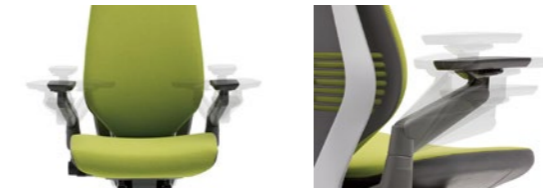

5S24 (ニックル) 5SD0 (ロイヤルブルー) 5S18 (スカーレット) 5S27 (モルト) 5S19 (コンコルド) 5S25 (グラファイト)

Steelcase GESTURE [ジェスチャー (ヘッドレスト・ランバーサポート付)]

人体の自然な動きを研究しつくし、これからの新しい働き方や健康的な座り方を強力にサポートします。

世界初の360アーム!

スマートフォンやタブレット端末の操作時に適切に肘、腕をサポートします。ゲーミングチェアとしても最適なチェアです。