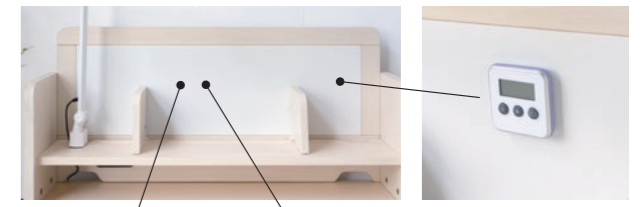

足元ゆったり設計

約56cm
 体の出し入れがしやすく、大きめのイスも取りやすい、足元スペース約56センチのゆったりサイズを確保。

大型のスチールパネル ※ホワイトボード機能はありません。

マグネットを使った小物の収納やメモ等の貼付けに便利なスチールボード。
 ※タイマーやマグネット付きトレーは付属していません。

更に詳しい情報は、当社ウェブサイトよりご確認ください。

「かわるんラック」でさらに使いやすく。
書棚とデスクの自由な組替えができる!