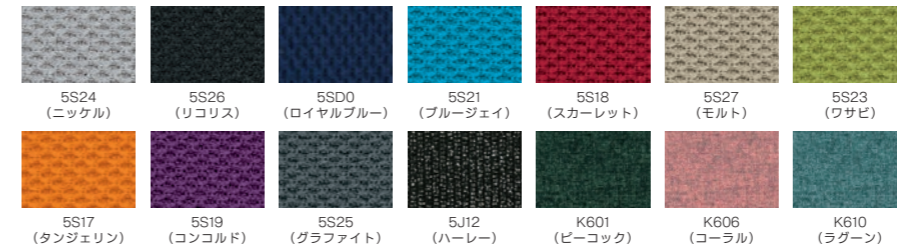

436HEADRESTSR

寸法：幅295×奥50×高190~260mm

(ブラック/ハーレー)6205/5J12

希望価格 ¥22,770(税抜価格¥20,700)

クロス

※オーダー張地の受注生産対応が可能です。

デスクを長く使えるアイテム
大人の書斎チェアや快適な在宅ワークチェアとして

Steelcase Series 1 [シリーズ・ワン]