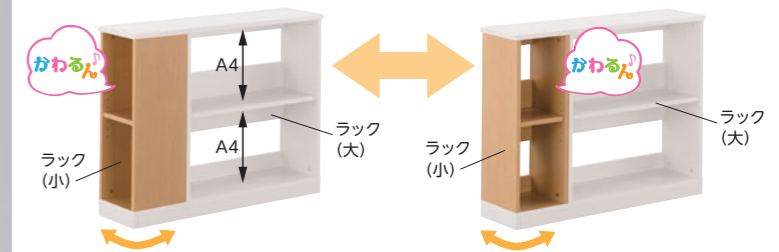

主材質：天板/MDF・ウレタン樹脂塗装
 机外寸：幅950×奥行580×高さ1158mm(天板高さ730mm)
 キャビネット外寸：幅320×奥行443×高さ580mm

・2口コンセント(1500W)
 ・ペントレー

希望価格 ¥100,100(税抜価格¥91,000)

組立式/梱包数5

スリムキャビネット
 ランドセルフック
 引出A4/A3対応

特長

タブレットスタンド

タブレットスタンドにより、リモート授業やリモートワークに便利です。

足元ゆったり設計

約56cm
 体の出し入れがしやすく、大きめのイスも取りやすい、足元スペース約56センチのゆったりサイズを確保。

大型のスチールパネル ※ホワイトボード機能はありません。

マグネットを使った小物の収納やメモ等の貼付けに便利なスチールボード。
 ※タイマーやマグネット付きトレーは付属していません。

更に詳しい情報は、当社ウェブサイトよりご確認ください。

「かわるんラック」でさらに使いやすく。
書棚とデスクの自由な組替えができる!

くろがねのコンポーネントデスクは
かわるんラック で使いやすさUP!!

書棚下部の正面・側面からの収納ができ使いやすく、
自由なデスクレイアウトをサポートします。

特許取得 特許第6788483号

書棚下部の向きが組み替え可能です。デスクの設置場所に合わせてラック(小)を
左右どちらかの、正面・側面に向け組み替えできます。

**デスク
拡張天板** デスク天板拡張

デスク天板後ろに付属部品で拡張天板
が取り付け可能です。
天板奥行きを10cm拡張できます。
拡張天板はデスクの下に収納できます。