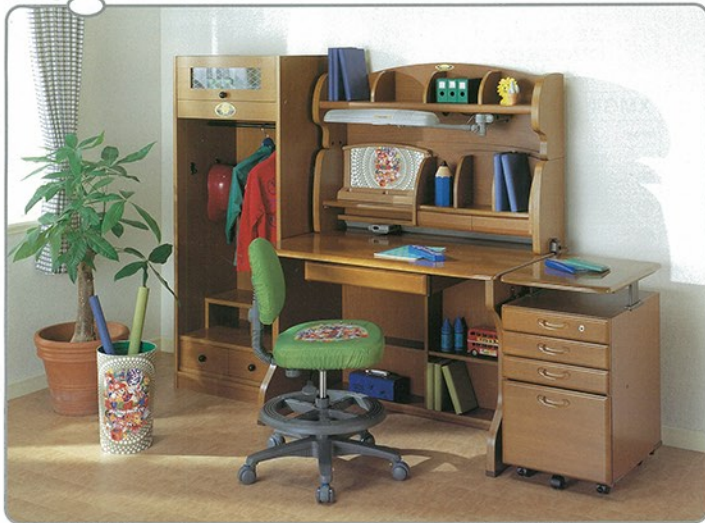

©1998 Nintendo ©1999 HUGOBON SCOTT

● FZB-204A
希望価格17,800円
(チェア別売)