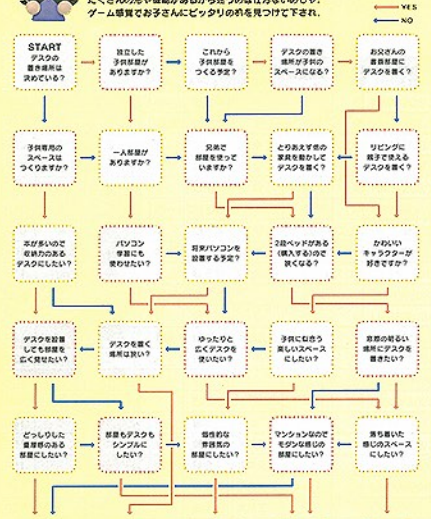

まだお迷いのあなたのために
YES & NO 診断

YES
NO

天アップ エレベーターデスク	リニア モーションデスク	ござわり 膝置きデスク	学習ロータイプ 低タイプデスク	天の水タイプ 水出しデスク
AMU-0028	MOU-0025	MOU-0025	LMU-0025	NMU-0025
低タイプデスク	低タイプデスク	低タイプデスク	低タイプデスク	低タイプデスク
LMU-0025	LMU-0025	LMU-0025	LMU-0025	LMU-0025

みんなの感想

- 「アーデスクって! 机にピッタリの机が見つかったし、でも、おなげちゃったサー
- みんなをお救いさ。いいのが見つかったらな! さあ、おなげに行こう!
- でも、博士のおかげね。とーさん、どこ行ったの? 医館もみんなのために!
- ハローキーちゃんにしとけよまったのに~ 博士、バイバイ!
- 少年のころを思い出すの〜 な〜、ばーさん
- おじーさん、ランドセルも買わないでくださいよ! も〜、おなげさ!
- あのベッドは 最高にきもちよかったワン!

株式会社くろがね事務所

くろがねは 家族の心れあいがおたけです。

くろがね
快活な生活空間を作る

アフターサービス窓口

修理等のアフターサービスについてのお問い合わせは、お買い上げの販売店または下記の
無料相談センターにお願いいたします。

お住まいの地域窓口

1999年11月発行 1999年11月発行

くろがねは 家族の心れあいがおたけです。

このカタログは再生紙を使用しています。