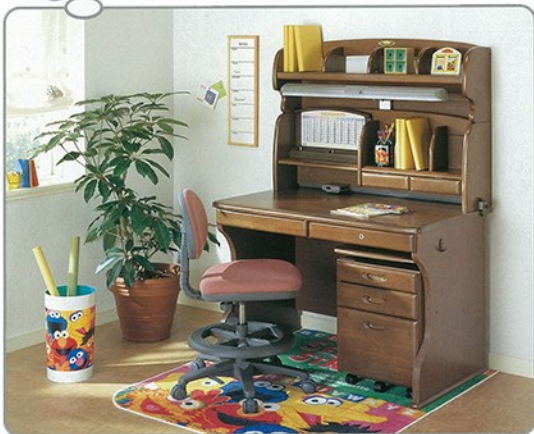

へえ。天然のナラ材なのか。 こだわってるね。

この木目の美しさを見てみよう。味があるなあ。
ナラ材って、もともと高級家具の素材なんだよ。いいなあ。
機能も申し分ないし、僕にも書斎をつくってもらえないかな。ねえママ。

NUW型

ナラムクの一枚板か。
やっぱり高級感が違うね。