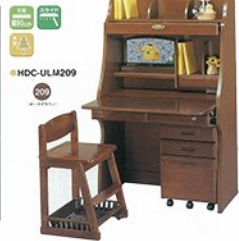

●HDC-ULM209

ガラスのトピアがついてる
から、宝物をかざろうかな。