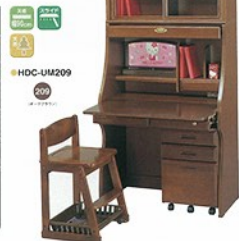

●HDC-UM209

コンパクトな中に
安全・安心の工夫が
いっぱいなのじゃ。

1. しまえる天板
  使用する時だけ天板を降ろして、普段はスッキリ収納。狭いスペースでも有効に学習空間が作れます。
2. 強化ガラス使用
  強化ガラスの飛び出し防止のため、上板の裏には、飛び出しにくい安心の強化ガラスを使用。
3. 扇形式小櫃
  取り外し可能な小櫃となっており、取り外せば天板を広く使えます。
4. セーフティダンパー機構
  天板を下に降ろす際に傷れないよう、セーフティダンパー機構によりストッパーが緩やかに動き、スムーズに動かすことができます。
5. 床を傷めないコーナーパッド
  床を傷めないコーナーパッド。
6. チェア座面前後調節
  チェア座面の前後調節ができ、成長に合わせてお気に入りの高さに調節できます。

できるかな？ 4
うらもて

あ ひだりのはんちをおしたこのたちはどよよとにうてるでしょう

1 あ 2 あ 3 め

あはれい どうぞ！