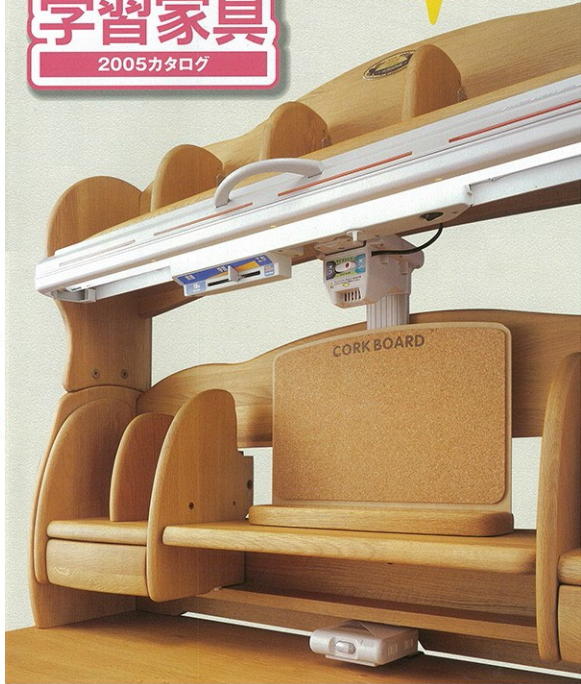

人にやさしい環境にやさしい
くらがね
学習家具
2005カタログ

！
今年のデスクは
使いやすい・便利さを
さらに工夫