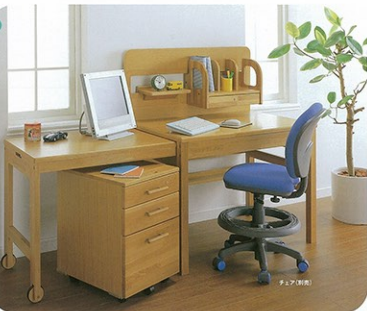

05

新しい学習デスク提案

子供部屋の新しいスタイルを提案します…。 こだわりの個性派9タイプ。

01 横型デスク

02 デスク

03 デスク

04 バランスチェア

05 新しい学習デスク提案

06 チェイス

07 デスクマット

08 シットセル

お気に入りのカラーが選べるシンプルデスク。 HA-90型・HA-100型 共通

TKD-100型
希望価格 オープンタイプ
※ 送料別
商品仕様 オープンタイプ
幅 1200mm 奥行き 600mm 高さ 750mm
商品重量 約20kg
商品材質 天板・脚部: 集成材(75%ラッシュ)
天板裏面: 天板裏面: 天板裏面: 天板裏面

※天板裏面は天板裏面に合わせて選べます。
※天板裏面は天板裏面に合わせて選べます。
※天板裏面は天板裏面に合わせて選べます。
※天板裏面は天板裏面に合わせて選べます。

本体組立式 梱包数/3

TKD-100型
希望価格 オープンタイプ
※ 送料別
商品仕様 オープンタイプ
幅 1200mm 奥行き 600mm 高さ 750mm
商品重量 約20kg
商品材質 天板・脚部: 集成材(75%ラッシュ)
天板裏面: 天板裏面: 天板裏面: 天板裏面

※天板裏面は天板裏面に合わせて選べます。
※天板裏面は天板裏面に合わせて選べます。
※天板裏面は天板裏面に合わせて選べます。
※天板裏面は天板裏面に合わせて選べます。

本体組立式 梱包数/3

SCD-100型
希望価格 オープンタイプ
※ 送料別
商品仕様 オープンタイプ
幅 1200mm 奥行き 600mm 高さ 750mm
商品重量 約20kg
商品材質 天板・脚部: 集成材(75%ラッシュ)
天板裏面: 天板裏面: 天板裏面: 天板裏面

※天板裏面は天板裏面に合わせて選べます。
※天板裏面は天板裏面に合わせて選べます。
※天板裏面は天板裏面に合わせて選べます。
※天板裏面は天板裏面に合わせて選べます。

本体組立式 梱包数/3