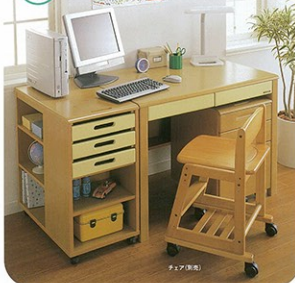

TYPE 3 ワイドスペース