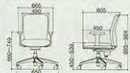

Steelcase アミア Amia

プラチナフレーム

K-4821410P
115,710円(110,200円)

■背もたれ部
624B
5F12

■クッション部
624B
5F12

Steelcase アプト APT

Apt-V

固定アーム付
K-APT2202
31,500円(30,000円)

1. ■仕様
2. ●背もたれ: カウル式折り
   - ●肘: 調整可能
   - ●脚: 固定アーム付
3. ■構造機能
4. ●背もたれ部: カウル式折り
   - ●座面部: カウル式折り
   - ●クッション部: 高反発ウレタン

Apt-EX

固定アーム付
K-APT4301
87,675円(83,500円)

1. ■仕様
2. ●背もたれ: メッシュ
   - ●肘: 調整可能
   - ●脚: 固定アーム付
   - ●キャスター: 5個

1. ■構造機能
2. ●背もたれ部: メッシュ
   - ●座面部: カウル式折り
   - ●クッション部: 高反発ウレタン

KUROGANE VP パネル

VP シリーズパネルに多彩なバリエーションを追加。
様々なオフィスシーンに豊かに演出します。

めまぐるしく変化する環境に合わせて、オフィスレイアウトも短時間で簡単に変更できることが実現されています。

VPシリーズ(パネル)は、軽量かつ簡易組み換えが特長です。スライドパネルなど従来のない新構造に加え、アルミ素材によるシンプルなデザインがオフィスイメージを一変します。

Steelcase®

スチールケースは、働く人々を中心に、オフィス環境のあり方を考えます。

No.1
Global Market Position

スチールケースは業界No.1の売上高を誇る世界最大のオフィス家具メーカー。1974年以来、業界トップの地位を保ち続けているグローバルリーダーです。

1912
Steelcase. Established

くろがねはワークスペースの最適化を目指し、快適なオフィススタイルをご提案します。
詳細は、くろがね総合カタログ Vol.39 をご覧ください。どんなオフィスにも対応できるシステムをシリーズでたくさん開発しております。
くろがねホームページ <http://www.kurogane-kks.co.jp> →2009KUROGANE 総合カタログPDFをご覧くださいませ。