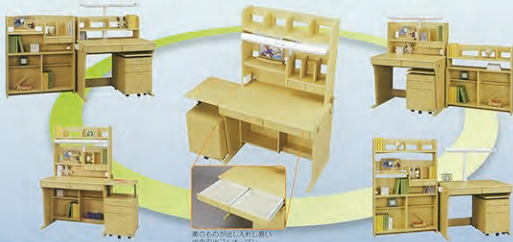

N・ベーシックタイプ

省スペースで、収納物の変化に幅広く対応。

学習デスクからパソコンデスクまで、使いやすい工夫がいっぱい。

奥のものが差し入れし易い
中央引出しフルオープン

ハイタイプ