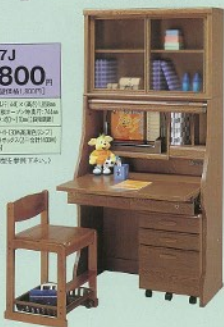

チェア FZW 983 希望価格 14,000円

スーパーラインE3
天板1100mm
抗菌UV塗装
天然木天板

LUPW-989J
希望価格 **117,000円**

DMS-989J
希望価格 **128,000円**

スーパーフラフライト
天板1100mm
抗菌UV塗装
天然木天板
上下分離式上層

天板1100mm
抗菌UV塗装
天然木天板

DMW-989J
希望価格 **138,000円**

スーパーフラフライト
天板1100mm
抗菌UV塗装
天然木天板

天板1100mm
抗菌UV塗装
天然木天板