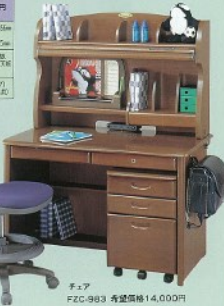

HDC-RM987J
希望価格 **99,800円**

スーパーフラフライト
セラレートタイプ
ハイライトシート