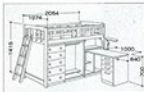

ベッド 標準価格79,800円