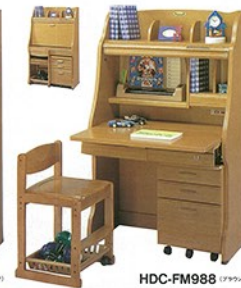

HDC-FM987 (ワナナ)

HDC-FM988 (ワナナ)

インバータライト
天然木天板

インバータライト
セパレートタイプ
パナライトシート
天然木天板