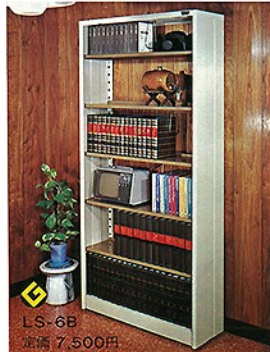

## 4段型 全集や 百科事典の整理に便利 サイド・ボードにもなります

- LS-4C  
 定価 4,800円  
 大きさ—(H)1190×(奥行)280×(高さ)1200—1220%
- LS-24C  
 定価 4,300円  
 大きさ—(H)600×(奥行)280×(高さ)1200—1220%
- LS-4B  
 大きさ—(H)1190×(奥行)280×(高さ)1200—1220%

## 6段型 本をたくさん お持ちの方に

- LS-6C  
 定価 7,500円  
 大きさ—(H)1890×(奥行)280×(高さ)1800—1820%
- LS-26C  
 定価 6,700円  
 大きさ—(H)900×(奥行)280×(高さ)1800—1820%
- LS-6B  
 大きさ—(H)1890×(奥行)280×(高さ)1800—1820%