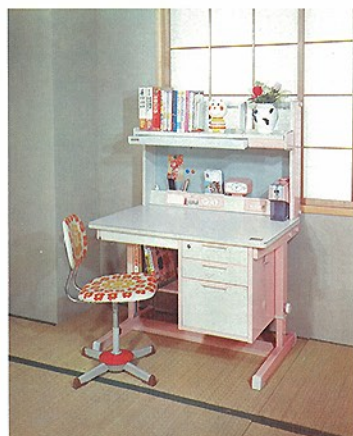

●夢のあふれる“カラーデスク”
ダブルエース®〈スタンダード型〉23-R
定価22,800円 時計つき・シャーナー別売
●大きさ：(幅)90×(奥行)65.5×(高さ)111~132cm

さらに新しくうまれました

お好みに合わせてセットできるすばらしいアクセサリ—

<最新型交流式電気時計> ¥3,000 (保証書付)

現代っ子の感覚にピッタリのシャープなデザイン。そしてすぐれた性能は学習用時計として最高です。

- ●電気の周波数に完全同調するので正確です。
- ●ネジを巻く必要はありません。一度コンセントに取り付けたら針合わせは不要です。
- ●耳ざわりな音は一切ありません。

<最高級シャーナー“エスパー”> 別売 ¥3,500 (保証書付)

機能的なデザイン。すぐれた性能。くろがねだけのニュータイプです。

- ●シンの太さは10段階に切りかえられます。
- ●小さなお子さまでも安心してご使用になれる、自動スイッチです。
- ●カッターは特殊削製ですから切れ味がいつまでもシャープです。