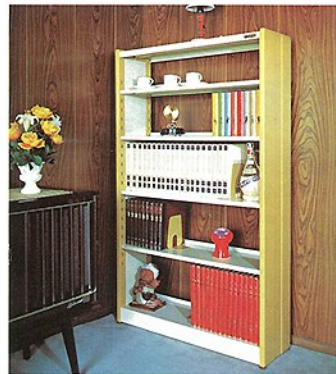

●さわやかな若さあふれる色とカタチ
LS-5Y 定価 6,600円
●大きさ：(幅)90×(奥行)28×(高さ)151.5～153.5cm