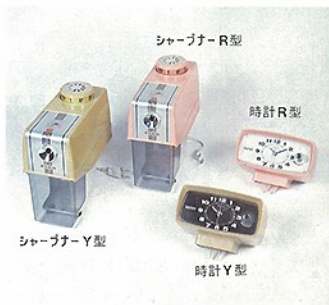

●学習机のベストセラー
ダブルエース®〈スタンダード型〉223TE
定価16,900円
●大きさ：(幅)90×(奥行)62.5×(高さ)111~132cm

●中学生からお求めになるなら
コモエース® 435KE
定価12,500円
●大きさ：(幅)100×(奥行)60×(高さ)72~74cm