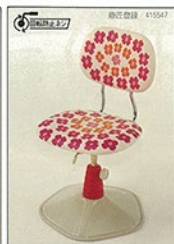

LC-YM1H
(くろがね 花柄) 標準価格 5,000円
外寸：幅400×(奥行)440-600×(高さ)630-730mm
座面標準高さ：130-400mm