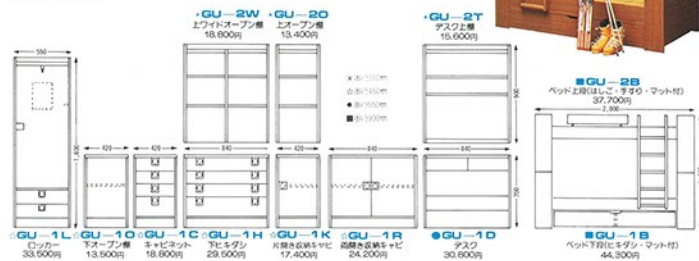

Cセット
サイズ：幅1180×奥行1140×高さ2000
セット全高2150mm
標準セット価格 82,000円

●上記A～Cセットは組み合わせ可能です。
この他にも、いろいろな組み合わせが
楽しめます。