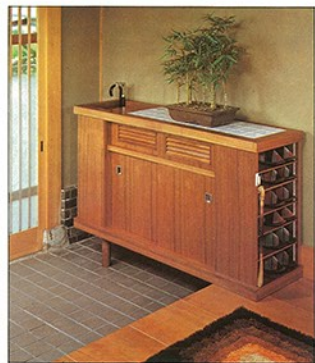

LC-CH5
 (くらがね 雷)
 標準価格 21,000円
 外寸：(幅)560×(奥行)500×(高さ)370～830mm
 座面調整高さ：380～480mm

LC-CH6
 (くらがね 雷)
 標準価格 21,000円
 外寸：(幅)560×(奥行)500×(高さ)370～830mm
 座面調整高さ：380～480mm

より豊かな生活空間をフリエイトする

〈くろがね〉のホーム家具シリーズ。

リビングユニット

応接セット

サイドキャビネット

収納ユニット

玄関家具

ダイニング家具

ハッチユニット