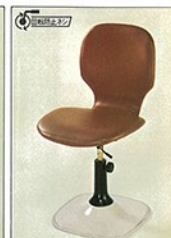

LC-PK1A
(くろがね 赤) 標準価格 5,800円
外寸：幅380×(奥行)470×(高さ)600-730mm
座面標準高さ：130-400mm

LC-PK3A
(くろがね 青) 標準価格 5,800円
外寸：幅380×(奥行)470×(高さ)600-730mm
座面標準高さ：130-400mm

シャフトには、デスクとペアの高さ表示目盛り付きです。

LC-PK1T
 (くらがね せいせん)
 標準価格 6,600円
 外寸：(幅)560×(奥行)470×(高さ)360～750mm
 座面調整高さ：300～400mm

LC-PK2T
 (くらがね せいせん)
 標準価格 6,600円
 外寸：(幅)560×(奥行)470×(高さ)360～750mm
 座面調整高さ：300～400mm

LC-PX1
 (くらがね つぶめ)
 標準価格 9,400円
 外寸：(幅)500×(奥行)500×(高さ)370～800mm
 座面調整高さ：340～440mm

LC-PX6
 (くらがね つぶめ)
 標準価格 9,400円
 外寸：(幅)500×(奥行)500×(高さ)370～800mm
 座面調整高さ：340～440mm