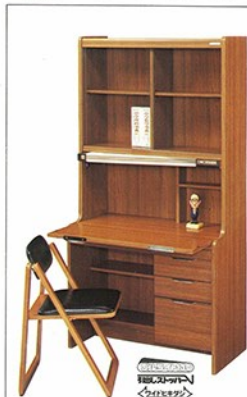

コンパクトながら
デスクは広々と使えます。