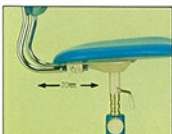

「背もたれ調節」(YM型)

背もたれは前後に20%自由にスライドできます。お子さまの身体に合わせて最適な位置をお決めください。(なお、FL型は背もたれは、ロックイン付きです。)