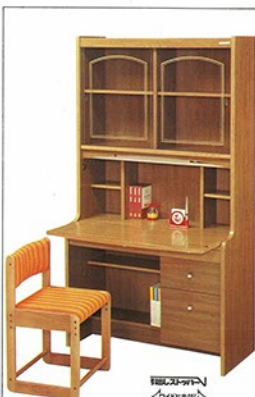

コンパクトながら
デスクは広々と使えます。