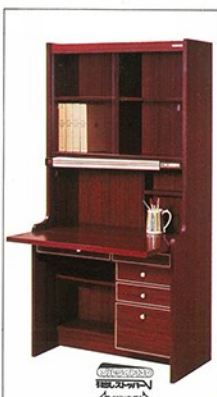

コンパクトながら
デスクは広々と使えます。