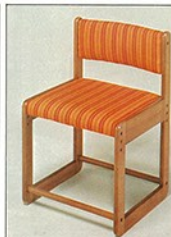

KC-WB7A
(くらがね かめ)
標準価格 8,600円
外寸：(幅)480×(奥行)500×(高さ)800mm
座面調整高さ：390～400mm