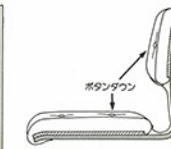

LC-FL1
 (くらがね つぶめ)
 標準価格 7,700円
 外寸：(幅)560×(奥行)500×(高さ)370～850mm
 座面調整高さ：400～500mm

LC-FL6
 (くらがね つぶめ)
 標準価格 7,700円
 外寸：(幅)560×(奥行)500×(高さ)370～850mm
 座面調整高さ：400～500mm

LC-FD1
 (くらがね かめ)
 標準価格 11,900円
 外寸：(幅)560×(奥行)500×(高さ)370～830mm
 座面調整高さ：380～480mm

LC-FD6
 (くらがね かめ)
 標準価格 11,900円
 外寸：(幅)560×(奥行)500×(高さ)370～830mm
 座面調整高さ：380～480mm

KC-WA9
 (くらがね ぶせ)
 標準価格 7,400円
 外寸：(幅)480×(奥行)500×(高さ)710mm
 座面調整高さ：400mm

KC-WB3A
 (くらがね かめ)
 標準価格 8,600円
 外寸：(幅)480×(奥行)500×(高さ)800mm
 座面調整高さ：390～400mm

KC-WB7A
 (くらがね かめ)
 標準価格 8,600円
 外寸：(幅)480×(奥行)500×(高さ)800mm
 座面調整高さ：390～400mm

二重座面
 座面内部のよいダブルクッション構造、ボタンダウン加工を施すことでより耐久性を高め、ポリウレタン感のあるライセンスなデザインのチェアです。(FD型・ND型・CD型・CH型)

付きです。

LC-FX1
 (くらがね せいせん)
 標準価格 13,500円
 外寸：(幅)560×(奥行)560×(高さ)300～800mm
 座面調整高さ：360～460mm