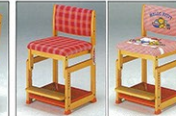

バラエティー豊かに、座りやすさのカチ。

Copyright © 2008 KAWAII

WE-17CN ●