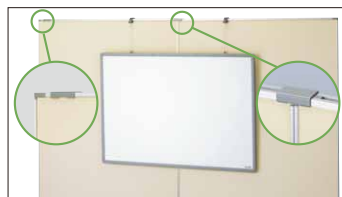

PAスクリーン

※画面はハメコミ合成です。

使いやすさを追求して生まれた究極のパネル

組み立て不要。必要なときに、必要なだけ手軽に使える。
コンパクトに収納。すっきりしたデザイン。
直線に並べても、角度を付けても美しい。
PAシリーズは、そんな展示パネルの理想の形を追求して生まれました。
1枚のピンナップから本格的な展示まで、様々なシーンにおいてフレキシブルに対応できる新しいパネルシステムです。

スマートに並べる

大きなものを2枚にわたって展示できるのも、極細フレームのPAシリーズならではの。直線に並べたいときは、パネル上部にあるフィッティングパーツをスライドさせて、スマートに並べることが可能です。

究極のフレーム

フレーム幅を極限まで細くしたフレームレス仕様。複数枚並べたときも、フレームが気にならないすっきりしたデザインです。

自在にレイアウト

角度をつけてパネルを並べても、脚が邪魔にならない設計。展示スペースに合わせて自在にレイアウトできます。

すっきり収納

重ねても各々の脚が邪魔にならない、省スペース設計。使用しないときも、すっきりと収納できます。

ホワイトボード／ホワイトボード

H	品番	価格
1600	JA-PA9016W	¥113,505 (¥108,100)
1800	JA-PA9018W	¥116,655 (¥111,100)

共通寸法：880W × 476D
●表面：スチールホワイト

■共通仕様

- パネル厚：45mm
- フレーム：アルミ
- 脚：アルミダイキャスト
- キャスター付