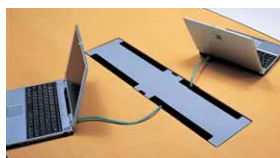

配線ボックス付

舟型テーブル

852241090 / UB ¥305,130 (¥290,600)

2400W × 1050D × 720H

●パーティカルケーブルライザー付

配線孔はブラシ状になっており、どの位置からでも配線を取り出せます。

配線蓋は左右どちらからでも開けることができます。

天板エッジ

■仕様

- 天板：メラミン化粧板 ●エッジ：ソフトエッジ
- 天板厚：32mm ●脚：支柱／スチール ベース／アルミ

8500 シリーズテーブルの品種と価格 (配線ボックスなし)

( ) 内は奥行最短部分の寸法です。

天板形状	円型 (Round)		正方形 (Square)	カーブ付長方形 (Softened Rectangular)			卵型 (Oval)		舟型 (Boat)				
	φ 1000	φ 1200	1000	1600	1800	2000	2400	2000	2400	3000	3800	4500	
W	φ 1000	φ 1200	1000	1600	1800	2000	2400	2000	2400	3000	3800	4500	
D			1000	800 (700)	900 (800)	1050	1200	900 (750)	1050 (900)	1200 (950)	1200 (950)	1200 (950)	
H	720	720	720	720	720	720	720	720	720	720	720	720	
品番	8521000	8521200	8521010	8521680-S	8521890-S	8522010-O	8522412-O	852209075	852241090	852301295	852381295	852451295	
価格	¥136,080 (¥129,600)	¥145,950 (¥139,000)	¥133,560 (¥127,200)	¥173,250 (¥165,000)	¥183,120 (¥174,400)	¥216,615 (¥206,300)	¥235,095 (¥223,900)	¥228,900 (¥218,000)	¥247,380 (¥235,600)	¥383,565 (¥365,300)	¥433,020 (¥412,400)	¥507,255 (¥483,100)	