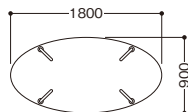

## Emerge

知的創造心をくすぐるやわらかいフォルム。

ゲストとのミーティングからワーカー間のインフォーマルな交流まで、あらゆる場面で、あらゆる目的に合わせた使い方が可能です。イマージュは知識の共有と創造にとって必要な「場」を創出します。

06

会  
議  
テ  
ー  
ブル

ユニバーサルデザイン  
調節機能のついたアジャスター  
でテーブルの高さを680mmから  
760mmまで設定することが  
できます。

**K-ETA18090V**

¥132,825 (¥126,500)  
1800W × 900D  
× 680 ~ 760H

- 仕様
- 天板：メラミン化粧板
  - エッジ：樹脂
  - 天板厚：28mm
  - 脚：スチール 粉体塗装

天板エッジ

■天板カラー／  
メラミン化粧板

160 (メープル)

■本体カラー／塗装

SL  
(シルバー)