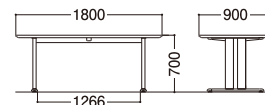

■天板エッジ

2400・2100W は角型になります。

JT-HA2414N

■天板形状

1800W は小判型になります。

JT-HA1890N

■天板カラー／メラミン化粧板

MA13
(ブラックウツ)MN13
(シルクウツ)MV07
(ホワイト)

■仕様

- 天板：メラミン化粧板
- エッジ：オレフィン系樹脂
- 脚：アルミ押出成型品