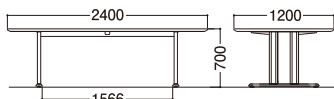

テーブルHA

06

会議テーブル

JT-HA2190N

品名	W	D	H	品番	価格
角型テーブル	2400	1200	700	JT-HA2412N	¥263,970 (¥251,400)
	2100	900	700	JT-HA2190N	¥248,325 (¥236,500)

品名	W	D	H	品番	価格
小判型テーブル	1800	900	700	JT-HA1890N	¥218,295 (¥207,900)

■天板エッジ

2400・2100W は角型になります。

JT-HA2414N

■天板形状

1800W は小判型になります。

JT-HA1890N

■天板カラー／メラミン化粧板

MA13
(ブラックウツ)MN13
(シルクウツ)MV07
(ホワイト)

■仕様

- 天板：メラミン化粧板
- エッジ：オレフィン系樹脂
- 脚：アルミ押出成型品