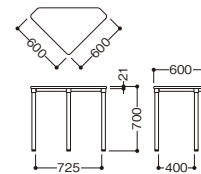

コーナーテーブル JT-KDC0660ED