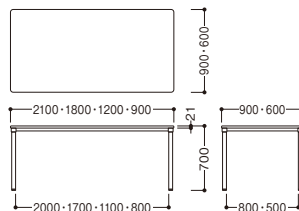

テーブルKD

角型テーブル JT-KD1860EDP

ワゴンテーブル JT-KD0660CED

角型テーブル JT-KD1890ED

コーナーテーブル JT-KDC0660ED

天板エッジ

■天板カラー／メラミン化粧板

MA04(ニュージェー) MA05(メープル) MN01(ネオオーク)

■仕様

- 天板：メラミン化粧板
- エッジ：オレフィン系樹脂
- 天板厚：21mm
- 幕板：樹脂製
- 脚：φ38 スチールパイプ 塗装
- ワゴンテーブルはキャスター付

テーブル KD 品種と価格

品名	700H		幕板なし		幕板付	
	W	D	品番	価格	品番	価格
角型テーブル	2100	900	JT-KD2190ED	¥152,880 (¥145,600)		
	1800	900	JT-KD1890ED	¥97,860 (¥93,200)		
	900	900	JT-KD0990ED	¥81,165 (¥77,300)		
	1800	600	JT-KD1860ED	¥81,585 (¥77,700)	JT-KD1860EDP	¥98,910 (¥94,200)
	1200	600	JT-KD1260ED	¥79,065 (¥75,300)	JT-KD1260EDP	¥98,490 (¥93,800)
コーナーテーブル	600	600	JT-KDC0660ED	¥74,655 (¥71,100)		
ワゴンテーブル	600	600	JT-KD0660CE	¥82,215 (¥78,300)	JT-KD0660CED	¥104,685 (¥99,700)