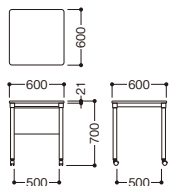

ワゴンテーブル JT-KD0660CED