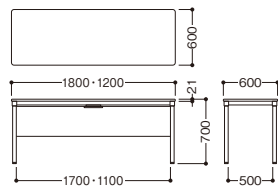

テーブルKD

角型テーブル JT-KD1860EDP

ワゴンテーブル JT-KD0660CED

角型テーブル JT-KD1890ED

コーナーテーブル JT-KDC0660ED

天板エッジ

■天板カラー／メラミン化粧板

MA04(ニュージェー) MA05(メープル) MN01(ネオオーク)

■仕様

- 天板：メラミン化粧板
- エッジ：オレフィン系樹脂
- 天板厚：21mm
- 幕板：樹脂製
- 脚：φ38 スチールパイプ 塗装
- ワゴンテーブルはキャスター付

テーブル KD 品種と価格

品名	700H		幕板なし		幕板付	
	W	D	品番	価格	品番	価格
角型テーブル	2100	900	JT-KD2190ED	¥152,880 (¥145,600)		
	1800	900	JT-KD1890ED	¥97,860 (¥93,200)		
	900	900	JT-KD0990ED	¥81,165 (¥77,300)		
	1800	600	JT-KD1860ED	¥81,585 (¥77,700)	JT-KD1860EDP	¥98,910 (¥94,200)
	1200	600	JT-KD1260ED	¥79,065 (¥75,300)	JT-KD1260EDP	¥98,490 (¥93,800)
コーナーテーブル	600	600	JT-KDC0660ED	¥74,655 (¥71,100)		
ワゴンテーブル	600	600	JT-KD0660CE	¥82,215 (¥78,300)	JT-KD0660CED	¥104,685 (¥99,700)