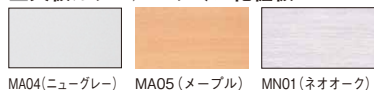

テーブルKD

角型テーブル JT-KD1860EDP

ワゴンテーブル JT-KD0660CED

角型テーブル JT-KD1890ED

コーナーテーブル JT-KDC0660ED

天板エッジ

■天板カラー／メラミン化粧板

MA04(ニュージェー) MA05(メープル) MN01(ネオオーク)

■仕様

- 天板：メラミン化粧板
- エッジ：オレフィン系樹脂
- 天板厚：21mm
- 幕板：樹脂製
- 脚：φ38 スチールパイプ 塗装
- ワゴンテーブルはキャスター付

テーブル KD 品種と価格

品名	700H		幕板なし		幕板付	
	W	D	品番	価格	品番	価格
角型テーブル	2100	900	JT-KD2190ED	¥152,880 (¥145,600)		
	1800	900	JT-KD1890ED	¥97,860 (¥93,200)		
	900	900	JT-KD0990ED	¥81,165 (¥77,300)		
	1800	600	JT-KD1860ED	¥81,585 (¥77,700)	JT-KD1860EDP	¥98,910 (¥94,200)
	1200	600	JT-KD1260ED	¥79,065 (¥75,300)	JT-KD1260EDP	¥98,490 (¥93,800)
コーナーテーブル	600	600	JT-KDC0660ED	¥74,655 (¥71,100)		
ワゴンテーブル	600	600	JT-KD0660CE	¥82,215 (¥78,300)	JT-KD0660CED	¥104,685 (¥99,700)