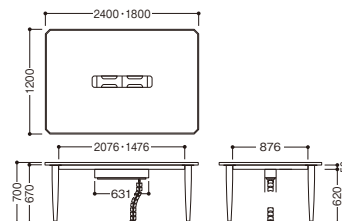

### 配線ボックス

内部はワイドスペースを確保。OA タップ等を格納できます。