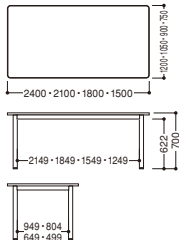

JT-LD1575EDS

¥88,830 (¥84,600)

1500W × 750D × 700H

JT-LD2412EDR (MY02)