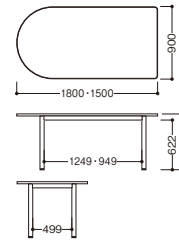

JT-LD1590EDD

¥94,185 (¥89,700)

1500W × 900D × 700H