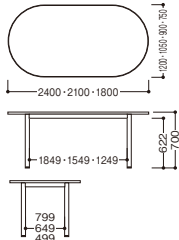

JT-LD1875EDR

¥98,910 (¥94,200)

1800W × 750D × 700H

JT-LD1590EDD (MY01)

長半円型テーブル

JT-LD1890EDD

¥95,025 (¥90,500)

1800W × 900D × 700H