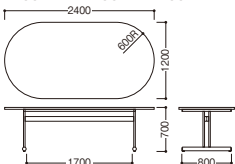

■仕様

- 天板：メラミン化粧板
- エッジ：オレフィン系樹脂
- 天板厚：28mm
- 脚：支柱／90 × 30 スチール角パイプ 塗装
ベース／60 × 30 スチール角パイプ 塗装
ブロー成形樹脂カバー付

JT-LC2412EDR (MY02)

両R型テーブル

- JT-LC2412EDR ¥164,745 (¥156,900)
2400W × 1200D × 700H
- JT-LC1890EDR ¥94,185 (¥89,700)
1800W × 900D × 700H

JT-LC1275EDD (MY01)

長半円型テーブル

- JT-LC1875EDD ¥90,300 (¥86,000)
1800W × 750D × 700H
- JT-LC1575EDD ¥85,470 (¥81,400)
1500W × 750D × 700H
- JT-LC1275EDD ¥77,700 (¥74,000)
1200W × 750D × 700H

テーブルKE

(MA05)

両R型テーブル

- JT-KE2412EBR ¥182,175 (¥173,500)
2400W × 1200D × 700H

(MA01)

角型テーブル

- JT-KE2412EBS ¥173,145 (¥164,900)
2400W × 1200D × 700H

■天板カラー／メラミン化粧板

■仕様

- 天板：メラミン化粧板
- エッジ：ソフトエッジ
- 天板厚：29mm
- 脚：スチールパイプ クロームメッキ