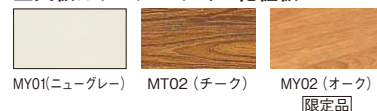

テーブルLC

JT-LC2412EDS (MY01)

角型テーブル

- JT-LC2412EDS ¥160,545 (¥152,900)
2400W × 1200D × 700H
- JT-LC2110EDS ¥148,890 (¥141,800)
2100W × 1050D × 700H
- JT-LC1890EDS ¥90,195 (¥85,900)
1800W × 900D × 700H

JT-LC1875EDS (MT02)

角型テーブル

- JT-LC1875EDS ¥84,210 (¥80,200)
1800W × 750D × 700H
- JT-LC1575EDS ¥80,115 (¥76,300)
1500W × 750D × 700H
- JT-LC1275EDS ¥69,405 (¥66,100)
1200W × 750D × 700H

■天板カラー／メラミン化粧板

限定品

●脚部
脚部は樹脂カバー付でソフトなイメージです。

■仕様

- 天板：メラミン化粧板
- エッジ：オレフィン系樹脂
- 天板厚：28mm
- 脚：支柱／90 × 30 スチール角パイプ 塗装
ベース／60 × 30 スチール角パイプ 塗装
ブロー成形樹脂カバー付

JT-LC2412EDR (MY02)

両R型テーブル

- JT-LC2412EDR ¥164,745 (¥156,900)
2400W × 1200D × 700H
- JT-LC1890EDR ¥94,185 (¥89,700)
1800W × 900D × 700H