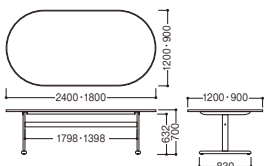

■仕様

- 天板：メラミン化粧板
- エッジ：オレフィン系樹脂
- 天板厚：28mm
- 脚：支柱／90 × 30 スチール角パイプ 塗装
ベース／60 × 30 スチール角パイプ 塗装
ブロー成形樹脂カバー付

JT-LC2412EDR (MY02)

両R型テーブル

- JT-LC2412EDR ¥164,745 (¥156,900)
2400W × 1200D × 700H
- JT-LC1890EDR ¥94,185 (¥89,700)
1800W × 900D × 700H

JT-LC1275EDD (MY01)

長半円型テーブル

- JT-LC1875EDD ¥90,300 (¥86,000)
1800W × 750D × 700H
- JT-LC1575EDD ¥85,470 (¥81,400)
1500W × 750D × 700H
- JT-LC1275EDD ¥77,700 (¥74,000)
1200W × 750D × 700H

テーブルKE

(MA05)

両R型テーブル

- JT-KE2412EBR ¥182,175 (¥173,500)
2400W × 1200D × 700H

(MA01)

角型テーブル

- JT-KE2412EBS ¥173,145 (¥164,900)
2400W × 1200D × 700H

■天板カラー／メラミン化粧板

■仕様

- 天板：メラミン化粧板
- エッジ：ソフトエッジ
- 天板厚：29mm
- 脚：スチールパイプ クロームメッキ