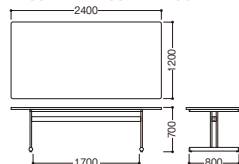

■仕様

- 天板：メラミン化粧板
- エッジ：オレフィン系樹脂
- 天板厚：28mm
- 脚：支柱／90 × 30 スチール角パイプ 塗装
ベース／60 × 30 スチール角パイプ 塗装
ブロー成形樹脂カバー付

JT-LC2412EDR (MY02)

両R型テーブル

- JT-LC2412EDR ¥164,745 (¥156,900)
2400W × 1200D × 700H
- JT-LC1890EDR ¥94,185 (¥89,700)
1800W × 900D × 700H

JT-LC1275EDD (MY01)

長半円型テーブル

- JT-LC1875EDD ¥90,300 (¥86,000)
1800W × 750D × 700H
- JT-LC1575EDD ¥85,470 (¥81,400)
1500W × 750D × 700H
- JT-LC1275EDD ¥77,700 (¥74,000)
1200W × 750D × 700H

テーブルKE

(MA05)

両R型テーブル

- JT-KE2412EBR ¥182,175 (¥173,500)
2400W × 1200D × 700H

(MA01)

角型テーブル

- JT-KE2412EBS ¥173,145 (¥164,900)
2400W × 1200D × 700H

■天板カラー／メラミン化粧板

■仕様

- 天板：メラミン化粧板
- エッジ：ソフトエッジ
- 天板厚：29mm
- 脚：スチールパイプ クロームメッキ