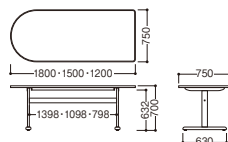

■仕様

- 天板：メラミン化粧板
- エッジ：オレフィン系樹脂
- 天板厚：28mm
- 脚：支柱／90 × 30 スチール角パイプ 塗装
ベース／60 × 30 スチール角パイプ 塗装
ブロー成形樹脂カバー付

JT-LC2412EDR (MY02)

両R型テーブル

- JT-LC2412EDR ¥164,745 (¥156,900)
2400W × 1200D × 700H
- JT-LC1890EDR ¥94,185 (¥89,700)
1800W × 900D × 700H

JT-LC1275EDD (MY01)

長半円型テーブル

- JT-LC1875EDD ¥90,300 (¥86,000)
1800W × 750D × 700H
- JT-LC1575EDD ¥85,470 (¥81,400)
1500W × 750D × 700H
- JT-LC1275EDD ¥77,700 (¥74,000)
1200W × 750D × 700H

テーブルKE

(MA05)

両R型テーブル