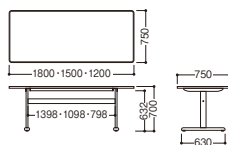

テーブルLC

JT-LC2412EDS (MY01)

角型テーブル

- JT-LC2412EDS ¥160,545 (¥152,900)
2400W × 1200D × 700H
- JT-LC2110EDS ¥148,890 (¥141,800)
2100W × 1050D × 700H
- JT-LC1890EDS ¥90,195 (¥85,900)
1800W × 900D × 700H

JT-LC1875EDS (MT02)

角型テーブル

- JT-LC1875EDS ¥84,210 (¥80,200)
1800W × 750D × 700H
- JT-LC1575EDS ¥80,115 (¥76,300)
1500W × 750D × 700H
- JT-LC1275EDS ¥69,405 (¥66,100)
1200W × 750D × 700H

■天板カラー／メラミン化粧板

限定品

●脚部
脚部は樹脂カバー付でソフトなイメージです。

■仕様

- 天板：メラミン化粧板
- エッジ：オレフィン系樹脂
- 天板厚：28mm
- 脚：支柱／90 × 30 スチール角パイプ 塗装
ベース／60 × 30 スチール角パイプ 塗装
ブロー成形樹脂カバー付

JT-LC2412EDR (MY02)

両R型テーブル

- JT-LC2412EDR ¥164,745 (¥156,900)
2400W × 1200D × 700H
- JT-LC1890EDR ¥94,185 (¥89,700)
1800W × 900D × 700H

JT-LC1275EDD (MY01)

長半円型テーブル

- JT-LC1875EDD ¥90,300 (¥86,000)
1800W × 750D × 700H
- JT-LC1575EDD ¥85,470 (¥81,400)
1500W × 750D × 700H
- JT-LC1275EDD ¥77,700 (¥74,000)
1200W × 750D × 700H

テーブルKE

(MA05)

両R型テーブル