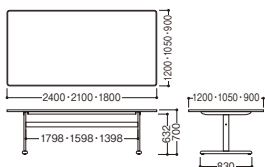

テーブルLC

JT-LC2412EDS (MY01)

角型テーブル

- JT-LC2412EDS ¥160,545 (¥152,900)
2400W × 1200D × 700H
- JT-LC2110EDS ¥148,890 (¥141,800)
2100W × 1050D × 700H
- JT-LC1890EDS ¥90,195 (¥85,900)
1800W × 900D × 700H

JT-LC1875EDS (MT02)

角型テーブル

- JT-LC1875EDS ¥84,210 (¥80,200)
1800W × 750D × 700H
- JT-LC1575EDS ¥80,115 (¥76,300)
1500W × 750D × 700H
- JT-LC1275EDS ¥69,405 (¥66,100)
1200W × 750D × 700H

■天板カラー／メラミン化粧板

限定品

●脚部
脚部は樹脂カバー付でソフトなイメージです。

■仕様

- 天板：メラミン化粧板
- エッジ：オレフィン系樹脂
- 天板厚：28mm
- 脚：支柱／90 × 30 スチール角パイプ 塗装
ベース／60 × 30 スチール角パイプ 塗装
ブロー成形樹脂カバー付

JT-LC2412EDR (MY02)

両R型テーブル

- JT-LC2412EDR ¥164,745 (¥156,900)
2400W × 1200D × 700H
- JT-LC1890EDR ¥94,185 (¥89,700)
1800W × 900D × 700H

JT-LC1275EDD (MY01)

長半円型テーブル

- JT-LC1875EDD ¥90,300 (¥86,000)
1800W × 750D × 700H
- JT-LC1575EDD ¥85,470 (¥81,400)
1500W × 750D × 700H
- JT-LC1275EDD ¥77,700 (¥74,000)
1200W × 750D × 700H

テーブルKE

(MA05)

両R型テーブル