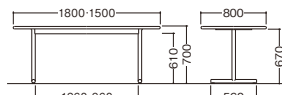

テーブルST

チェア 93 シリーズ **Check** P285

■ 天板カラー／メラミン化粧板

MA14(マホガニー) MA18(チェリー)

MN13(シルクウッド) MV07(ホワイト)

■ 仕様

- 天板：メラミン化粧板
- エッジ：ソフトエッジ
- 天板厚：30mm
- 脚：φ43 スチールパイプ クロームメッキ

チェア JC-GA10050F **Check** P284

角型テーブル

JT-ST1880LS ¥116,340 (¥110,800)
1800W × 800D × 700H

JT-ST1580LS ¥105,735 (¥100,700)
1500W × 800D × 700H

両R型テーブル

JT-ST1880LR ¥119,175 (¥113,500)
1800W × 800D × 700H

長半円型テーブル

JT-ST1880LD ¥119,490 (¥113,800)
1800W × 800D × 700H