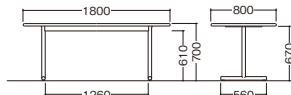

角型テーブル

JT-ST1880LS ¥116,340 (¥110,800)
1800W × 800D × 700H

JT-ST1580LS ¥105,735 (¥100,700)
1500W × 800D × 700H

両R型テーブル

JT-ST1880LR ¥119,175 (¥113,500)
1800W × 800D × 700H

長半円型テーブル

JT-ST1880LD ¥119,490 (¥113,800)
1800W × 800D × 700H