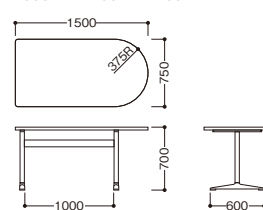

JT-KF1575EHS ¥105,840 (¥100,800)
1500W × 750D × 700H

JT-KF1275EHS ¥98,595 (¥93,900)
1200W × 750D × 700H

両R型テーブル

JT-KF1890EHR ¥126,105 (¥120,100)
1800W × 900D × 700H

長半円型テーブル

JT-KF1575EHD ¥121,380 (¥115,600)
1500W × 750D × 700H

■天板カラー／メラミン化粧板

■仕様

- 天板：メラミン化粧板
- エッジ：ソフトエッジ
- 天板厚：29mm
- 脚：支柱／φ50 スチールパイプ 塗装
ベース／アルミダイキャスト

テーブルKG

JT-KG1575EDS (MA05)

JT-KG1890EDR (MA07)

JT-KG1575EDD (MN01)

角型テーブル