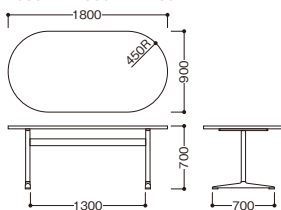

テーブルKF

テーブルKF / KG

JT-KF1890EHS (MA07)

JT-KF1890EHR (MA04)

JT-KF1575EHD (MA05)

角型テーブル

JT-KF1890EHS ¥112,350 (¥107,000)
1800W × 900D × 700H

JT-KF1875EHS ¥105,840 (¥100,800)
1800W × 750D × 700H

JT-KF1575EHS ¥105,840 (¥100,800)
1500W × 750D × 700H

JT-KF1275EHS ¥98,595 (¥93,900)
1200W × 750D × 700H

両R型テーブル

JT-KF1890EHR ¥126,105 (¥120,100)
1800W × 900D × 700H

長半円型テーブル

JT-KF1575EHD ¥121,380 (¥115,600)
1500W × 750D × 700H

■天板カラー／メラミン化粧板

■仕様

- 天板：メラミン化粧板
- エッジ：ソフトエッジ
- 天板厚：29mm
- 脚：支柱／φ50 スチールパイプ 塗装
ベース／アルミダイキャスト

テーブルKG

JT-KG1575EDS (MA05)

JT-KG1890EDR (MA07)

JT-KG1575EDD (MN01)

角型テーブル