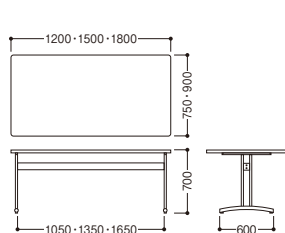

テーブルKF

テーブルKF / KG

角型テーブル

JT-KF1890EHS ¥112,350 (¥107,000)
1800W × 900D × 700H

JT-KF1875EHS ¥105,840 (¥100,800)
1800W × 750D × 700H

JT-KF1575EHS ¥105,840 (¥100,800)
1500W × 750D × 700H

JT-KF1275EHS ¥98,595 (¥93,900)
1200W × 750D × 700H

両R型テーブル

JT-KF1890EHR ¥126,105 (¥120,100)
1800W × 900D × 700H

長半円型テーブル

JT-KF1575EHD ¥121,380 (¥115,600)
1500W × 750D × 700H

■天板カラー／メラミン化粧板

■仕様

- ●天板：メラミン化粧板
- ●エッジ：ソフトエッジ
- ●天板厚：29mm
- ●脚：支柱／φ50 スチールパイプ 塗装
  ベース／アルミダイキャスト

テーブルKG

角型テーブル

JT-KG1890EDS ¥92,085 (¥87,700)
1800W × 900D × 700H

JT-KG1875EDS ¥82,635 (¥78,700)
1800W × 750D × 700H

JT-KG1575EDS ¥82,635 (¥78,700)
1500W × 750D × 700H

JT-KG1275EDS ¥75,390 (¥71,800)
1200W × 750D × 700H

両R型テーブル

JT-KG1890EDR ¥106,155 (¥101,100)
1800W × 900D × 700H

長半円型テーブル

JT-KG1575EDD ¥97,125 (¥92,500)
1500W × 750D × 700H

■天板カラー／メラミン化粧板

■仕様

- ●天板：メラミン化粧板
- ●エッジ：ソフトエッジ
- ●天板厚：29mm
- ●脚：スチール 塗装