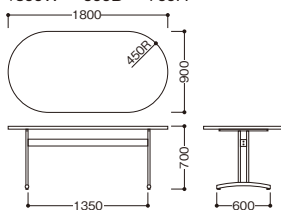

両R型テーブル

JT-KG1890EDR ¥106,155 (¥101,100)
1800W × 900D × 700H

長半円型テーブル

JT-KG1575EDD ¥97,125 (¥92,500)
1500W × 750D × 700H

■天板カラー／メラミン化粧板

■仕様

- 天板：メラミン化粧板
- エッジ：ソフトエッジ
- 天板厚：29mm
- 脚：スチール 塗装