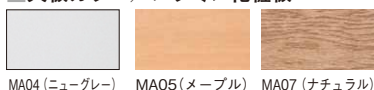

JT-KF1575EHS ¥105,840 (¥100,800)
1500W × 750D × 700H

JT-KF1275EHS ¥98,595 (¥93,900)
1200W × 750D × 700H

両R型テーブル

JT-KF1890EHR ¥126,105 (¥120,100)
1800W × 900D × 700H

長半円型テーブル

JT-KF1575EHD ¥121,380 (¥115,600)
1500W × 750D × 700H

■天板カラー／メラミン化粧板

■仕様

- 天板：メラミン化粧板
- エッジ：ソフトエッジ
- 天板厚：29mm
- 脚：支柱／φ50 スチールパイプ 塗装
ベース／アルミダイキャスト

テーブルKG

JT-KG1575EDS (MA05)

JT-KG1890EDR (MA07)

JT-KG1575EDD (MN01)

角型テーブル