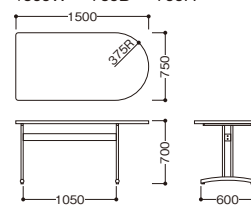

JT-KG1890EDS ¥92,085 (¥87,700)
1800W × 900D × 700H

JT-KG1875EDS ¥82,635 (¥78,700)
1800W × 750D × 700H

JT-KG1575EDS ¥82,635 (¥78,700)
1500W × 750D × 700H

JT-KG1275EDS ¥75,390 (¥71,800)
1200W × 750D × 700H

両R型テーブル

JT-KG1890EDR ¥106,155 (¥101,100)
1800W × 900D × 700H

長半円型テーブル

JT-KG1575EDD ¥97,125 (¥92,500)
1500W × 750D × 700H

■天板カラー／メラミン化粧板

■仕様

- 天板：メラミン化粧板
- エッジ：ソフトエッジ
- 天板厚：29mm
- 脚：スチール 塗装