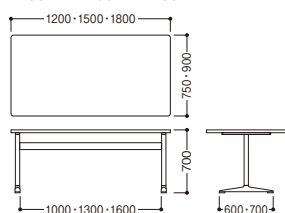

テーブルKF

テーブルKF / KG

JT-KF1890EHS (MA07)

JT-KF1890EHR (MA04)

JT-KF1575EHD (MA05)

角型テーブル

JT-KF1890EHS ¥112,350 (¥107,000)
1800W × 900D × 700H

JT-KF1875EHS ¥105,840 (¥100,800)
1800W × 750D × 700H

JT-KF1575EHS ¥105,840 (¥100,800)
1500W × 750D × 700H

JT-KF1275EHS ¥98,595 (¥93,900)
1200W × 750D × 700H

両R型テーブル

JT-KF1890EHR ¥126,105 (¥120,100)
1800W × 900D × 700H

長半円型テーブル

JT-KF1575EHD ¥121,380 (¥115,600)
1500W × 750D × 700H

■天板カラー／メラミン化粧板

■仕様

- 天板：メラミン化粧板
- エッジ：ソフトエッジ
- 天板厚：29mm
- 脚：支柱／φ50 スチールパイプ 塗装
ベース／アルミダイキャスト

テーブルKG

JT-KG1575EDS (MA05)

JT-KG1890EDR (MA07)

JT-KG1575EDD (MN01)

角型テーブル