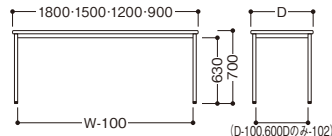

JT-LA0645EB
JT-LA0345EB

ステンレスクラッドパイプ
パイプ表面にステンレスを巻いてい
ますのでさびにくく、食堂、テラス等
にお使いいただけます。

組立、施工に必要な商品です。

天板エッジ

■天板カラー／メラミン化粧板

■仕様

- 天板：メラミン化粧板
- エッジ：オレフィン系樹脂
- 天板厚：28mm
- 脚：φ 31.8 スチールパイプ クロームメッキ
φ 32 ステンレスクラッドパイプ