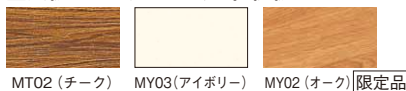

JT-LA0645EB
JT-LA0345EB

ステンレスクラッドパイプ
パイプ表面にステンレスを巻いてい
ますのでさびにくく、食堂、テラス等
にお使いいただけます。

組立、施工に必要な商品です。

天板エッジ

■天板カラー／メラミン化粧板

■仕様

- 天板：メラミン化粧板
- エッジ：オレフィン系樹脂
- 天板厚：28mm
- 脚：φ 31.8 スチールパイプ クロームメッキ
φ 32 ステンレスクラッドパイプ