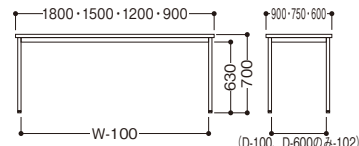

角脚

丸脚

天板エッジ

■仕様

- 天板：メラミン化粧板
- エッジ：ABS樹脂
- 天板厚：28mm
- 脚：角脚塗装 / □31 スチールパイプ塗装
丸脚メッキ / φ31.8 スチールパイプクロムメッキ
丸脚ステンレス / φ32 ステンレスラッドパイプ

■天板カラー／メラミン化粧板

MA05 (メイプル) MA08 (ダークオーク)

木調仕上
オープンポアタイプ
※木目を残した仕上げです。