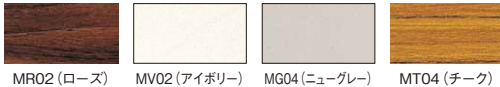

テーブルFC

■天板カラー／メラミン化粧板

- 仕様
- 天板：メラミン化粧板
 - エッジ：オレフィン系樹脂
 - 天板厚：28mm
 - 脚：支柱／25×80 スチール楕円、パイプ
ベース／φ48.6 スチールパイプ
仕上げ／クロームメッキ、塗装

塗装脚タイプ

JT-FC1875EDS(MG04)

JT-FC1275EDS(MG04)

700H		角型		両R型	
W	D	品番	価格	品番	価格
2100	1050	JT-FC2105EDS	¥121,065 (¥115,300)	JT-FC2105EDR	¥128,625 (¥122,500)
	900	JT-FC1890EDS	¥78,960 (¥75,200)	JT-FC1890EDR	¥83,895 (¥79,900)
1800	750	JT-FC1875EDS	¥73,710 (¥70,200)	JT-FC1875EDR	¥79,275 (¥75,500)
1500	900	JT-FC1590EDS	¥75,495 (¥71,900)	JT-FC1590EDR	¥83,685 (¥79,700)
	750	JT-FC1575EDS	¥70,770 (¥67,400)	JT-FC1575EDR	¥78,855 (¥75,100)
1200	750	JT-FC1275EDS	¥63,525 (¥60,500)		

メッキ脚タイプ

JT-FC1875EBS(MR02)

JT-FC1890EBR(MV02)

700H		角型		両R型	
W	D	品番	価格	品番	価格
2100	1050	JT-FC2105EBS	¥122,010 (¥116,200)	JT-FC2105EBR	¥129,465 (¥123,300)
	900	JT-FC1890EBS	¥84,000 (¥80,000)	JT-FC1890EBR	¥90,090 (¥85,800)
1800	750	JT-FC1875EBS	¥79,065 (¥75,300)	JT-FC1875EBR	¥85,260 (¥81,200)
1500	900	JT-FC1590EBS	¥81,060 (¥77,200)	JT-FC1590EBR	¥89,670 (¥85,400)
	750	JT-FC1575EBS	¥76,230 (¥72,600)	JT-FC1575EBR	¥84,630 (¥80,600)
1200	750	JT-FC1275EBS	¥68,460 (¥65,200)		