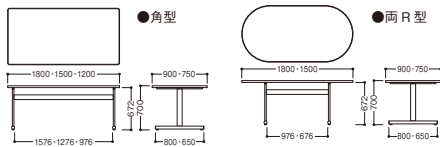

テーブルFC

■天板カラー／メラミン化粧板

- 仕様
- 天板：メラミン化粧板
 - エッジ：オレフィン系樹脂
 - 天板厚：28mm
 - 脚：支柱／25×80 スチール楕円、パイプ
ベース／φ48.6 スチールパイプ
仕上げ／クロームメッキ、塗装

塗装脚タイプ

JT-FC1875EDS(MG04)

JT-FC1275EDS(MG04)

700H		角型		両R型	
W	D	品番	価格	品番	価格
2100	1050	JT-FC2105EDS	¥121,065 (¥115,300)	JT-FC2105EDR	¥128,625 (¥122,500)
	900	JT-FC1890EDS	¥78,960 (¥75,200)	JT-FC1890EDR	¥83,895 (¥79,900)
1800	750	JT-FC1875EDS	¥73,710 (¥70,200)	JT-FC1875EDR	¥79,275 (¥75,500)
1500	900	JT-FC1590EDS	¥75,495 (¥71,900)	JT-FC1590EDR	¥83,685 (¥79,700)
	750	JT-FC1575EDS	¥70,770 (¥67,400)	JT-FC1575EDR	¥78,855 (¥75,100)
1200	750	JT-FC1275EDS	¥63,525 (¥60,500)		

メッキ脚タイプ

JT-FC1875EBS(MR02)

JT-FC1890EBR(MV02)

700H		角型		両R型	
W	D	品番	価格	品番	価格
2100	1050	JT-FC2105EBS	¥122,010 (¥116,200)	JT-FC2105EBR	¥129,465 (¥123,300)
	900	JT-FC1890EBS	¥84,000 (¥80,000)	JT-FC1890EBR	¥90,090 (¥85,800)
1800	750	JT-FC1875EBS	¥79,065 (¥75,300)	JT-FC1875EBR	¥85,260 (¥81,200)
1500	900	JT-FC1590EBS	¥81,060 (¥77,200)	JT-FC1590EBR	¥89,670 (¥85,400)
	750	JT-FC1575EBS	¥76,230 (¥72,600)	JT-FC1575EBR	¥84,630 (¥80,600)
1200	750	JT-FC1275EBS	¥68,460 (¥65,200)		

テーブルBA

塗装脚タイプ

JT-BA1875KD(MV10)

700H		品番		価格	
W	D				
1800	900	JT-BA1890KD	¥57,960 (¥55,200)		
1800	750	JT-BA1875KD	¥50,715 (¥48,300)		
1500	900	JT-BA1590KD	¥50,715 (¥48,300)		
1500	750	JT-BA1575KD	¥45,255 (¥43,100)		
1200	750	JT-BA1275KD	¥36,225 (¥34,500)		

■天板カラー／メラミン化粧板

- 仕様
- 天板：メラミン化粧板
 - エッジ：ABS
 - 天板厚：26mm
 - 脚：支柱／25×70 スチール角パイプ
ベース／φ50 スチールパイプ
仕上げ／クロームメッキ、塗装

メッキ脚タイプ

JT-BA1875KB(MR04)

700H		品番		価格	
W	D				
1800	900	JT-BA1890KB	¥61,530 (¥58,600)		
1800	750	JT-BA1875KB	¥54,285 (¥51,700)		
1500	900	JT-BA1590KB	¥54,285 (¥51,700)		
1500	750	JT-BA1575KB	¥48,930 (¥46,600)		
1200	750	JT-BA1275KB	¥39,795 (¥37,900)		