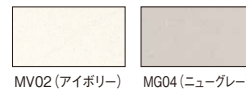

JT-FH1875EC (MG04)

6 脚用
JT-FH1875EC
 ¥111,930 (¥106,600)
 1800W × 750D × 700H

4 脚用
JT-FH1575EC
 ¥101,115 (¥96,300)
 1500W × 750D × 700H

FB メッキ脚タイプ (天板カラー：MV02のみ)

JT-FB1875EA (MV02)

6 脚用
JT-FB1875EA
 ¥96,495 (¥91,900)
 1800W × 750D × 700H

4 脚用
JT-FB1275EA
 ¥83,475 (¥79,500)
 1200W × 750D × 700H

■天板カラー／メラミン化粧板

MV02 (アイボリー) MG04 (ニューグリー)

■仕様

- 天板：メラミン化粧板
- エッジ：オレフィン系樹脂
- 天板厚：28mm
- 脚：支柱／25 × 80 スチール楕円パイプ
ベース／φ48.6 スチールパイプ
仕上げ／FH：スチールパイプ塗装
FB：スチールパイブクロームメッキ
- 椅子掛フック：スチール塗装