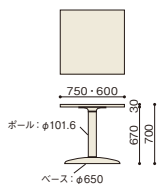

テーブルKJ

■天板カラー／メラミン化粧板

MA04(ニューグレー) MA05(メイプル)

■仕様

- 天板：メラミン化粧板
- エッジ：ABS樹脂
- 天板厚：30mm
- 脚：ボール／スチールパイプ 塗装
ベース／スチール 塗装

テーブルKJ

テーブル

JT-KJ7575 ¥85,260 (¥81,200) 750W × 750D × 700H
JT-KJ0660 ¥67,095 (¥63,900) 600W × 600D × 700H

JT-KJ0900 ¥101,535 (¥96,700) φ 900 × 700H
JT-KJ7500 ¥ 87,045 (¥82,900) φ 750 × 700H
JT-KJ0600 ¥ 62,370 (¥59,400) φ 600 × 700H

カウンターテーブル

JT-KJ7500H ¥104,370 (¥99,400) φ 750 × 1000H
JT-KJ0600H ¥ 79,065 (¥75,300) φ 600 × 1000H