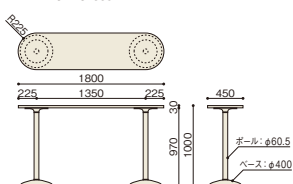

JT-KJ1845RH