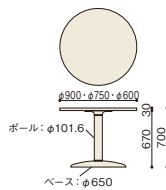

テーブルKJ

■天板カラー／メラミン化粧板

MA04(ニューグレー) MA05(メイプル)

■仕様

- 天板：メラミン化粧板
- エッジ：ABS樹脂
- 天板厚：30mm
- 脚：ボール／スチールパイプ 塗装
ベース／スチール 塗装

テーブルKJ

テーブル

JT-KJ7575 ¥85,260 (¥81,200) 750W × 750D × 700H
JT-KJ0660 ¥67,095 (¥63,900) 600W × 600D × 700H

JT-KJ0900 ¥101,535 (¥96,700) φ 900 × 700H
JT-KJ7500 ¥ 87,045 (¥82,900) φ 750 × 700H
JT-KJ0600 ¥ 62,370 (¥59,400) φ 600 × 700H

カウンターテーブル

JT-KJ7500H ¥104,370 (¥99,400) φ 750 × 1000H
JT-KJ0600H ¥ 79,065 (¥75,300) φ 600 × 1000H