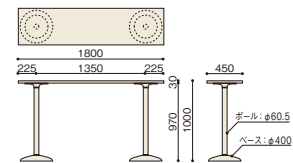

JT-KJ1845H

金額は税込価格表示です。※( )内は税抜価格です。組立、施工の必要な商品です。