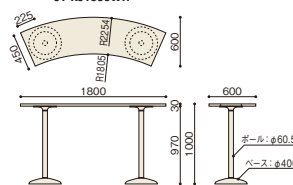

JT-KJ1860FH