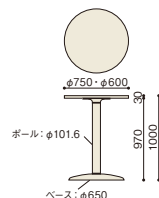

テーブルKJ

■天板カラー／メラミン化粧板

MA04(ニューグレー) MA05(メイプル)

■仕様

- 天板：メラミン化粧板
- エッジ：ABS樹脂
- 天板厚：30mm
- 脚：ボール／スチールパイプ 塗装
ベース／スチール 塗装

テーブルKJ

テーブル

JT-KJ7575 ¥85,260 (¥81,200) 750W × 750D × 700H
JT-KJ0660 ¥67,095 (¥63,900) 600W × 600D × 700H

JT-KJ0900 ¥101,535 (¥96,700) φ 900 × 700H
JT-KJ7500 ¥ 87,045 (¥82,900) φ 750 × 700H
JT-KJ0600 ¥ 62,370 (¥59,400) φ 600 × 700H

カウンターテーブル

JT-KJ7500H ¥104,370 (¥99,400) φ 750 × 1000H
JT-KJ0600H ¥ 79,065 (¥75,300) φ 600 × 1000H