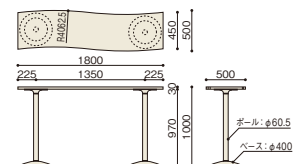

06

会議テーブル

カウンターテーブル

JT-KJ1850WH ¥121,380 (¥115,600) 1800W × 500D × 1000H

JT-KJ1860FH ¥121,380 (¥115,600) 1800W × 600D × 1000H

JT-KJ1845RH ¥107,940 (¥102,800) 1800W × 450D × 1000H

JT-KJ1845H ¥108,045 (¥102,900) 1800W × 450D × 1000H