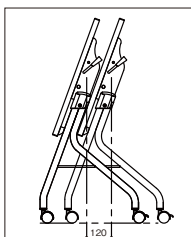

軽快でカラフルな布製幕板は後付けが可能

JT-LM1800P □ ¥13,125 (¥12,500)

●クロス張り

※幕板のみの価格です。

※品番末尾の□に幕板カラーをご指定ください。

■幕板カラー

■仕様

- ●天板：メラミン化粧板
- ●エッジ：ABS ●天板厚：25mm
- ●脚：スチールパイプ 塗装
- ●キャスター付 ●棚なし

■天板カラー／メラミン化粧板

※ご注意 折りたたみテーブルをご使用の際は、半開きの状態で折りたたみ金具に手をかけたまま、折りたたまないようご注意ください。

組立、施工の必要な商品です。