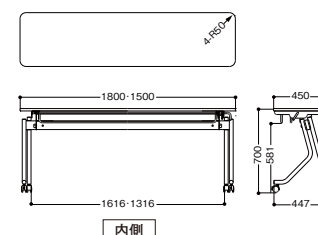

内側

幕板なし

**JT-FG1845KC** ¥52,080 (¥49,600)  
1800W × 450D × 700H

幕板なし

**JT-FG1545KC** ¥50,820 (¥48,400)  
1500W × 450D × 700H

内側

JT-FG0750KCP

幕板付

**JT-FG0750KCP** ¥45,885 (¥43,700)  
700W × 500D × 700H

幕板なし

**JT-FG0750KC** ¥40,005 (¥38,100)  
700W × 500D × 700H

幕板なし内側

幕板付内側

格納時寸法

500D タイプ W × 447D × 1001H  
450D タイプ W × 447D × 960H  
追加1台あたり +135D

3段階跳ね上げ式  
天板の上げ下げ時に、  
途中でロックがかかる  
安全機構付です。