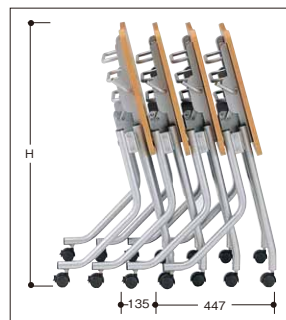

**JT-FG0750KCP** ¥45,885 (¥43,700)  
700W × 500D × 700H

幕板なし

**JT-FG0750KC** ¥40,005 (¥38,100)  
700W × 500D × 700H

幕板なし内側

幕板付内側

格納時寸法

500D タイプ W × 447D × 1001H  
450D タイプ W × 447D × 960H  
追加1台あたり +135D

3段階跳ね上げ式  
天板の上げ下げ時に、  
途中でロックがかかる  
安全機構付です。