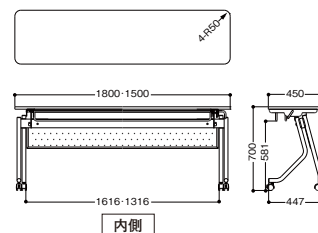

## ■仕様

- 天板：メラミン化粧板
- エッジ：ABS樹脂
- 天板厚：20mm
- 幕板：スチール塗装
- 脚：スチールパイプ 塗装
- キャスター付
- 棚付

幕板付

**JT-FG1845KCP** ¥61,530 (¥58,600)  
1800W × 450D × 700H

幕板付

**JT-FG1545KCP** ¥58,905 (¥56,100)  
1500W × 450D × 700H

内側

幕板なし

**JT-FG1845KC** ¥52,080 (¥49,600)  
1800W × 450D × 700H

幕板なし

**JT-FG1545KC** ¥50,820 (¥48,400)  
1500W × 450D × 700H

内側

JT-FG0750KCP

幕板付

**JT-FG0750KCP** ¥45,885 (¥43,700)  
700W × 500D × 700H

幕板なし

**JT-FG0750KC** ¥40,005 (¥38,100)  
700W × 500D × 700H

幕板なし内側

幕板付内側

格納時寸法

500D タイプ W × 447D × 1001H  
450D タイプ W × 447D × 960H  
追加1台あたり +135D

3段階跳ね上げ式  
天板の上げ下げ時に、  
途中でロックがかかる  
安全機構付です。