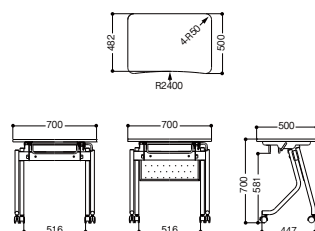

内側

幕板なし

**JT-FG1845KC** ¥52,080 (¥49,600)  
1800W × 450D × 700H

幕板なし

**JT-FG1545KC** ¥50,820 (¥48,400)  
1500W × 450D × 700H

内側

JT-FG0750KCP

幕板付

**JT-FG0750KCP** ¥45,885 (¥43,700)  
700W × 500D × 700H

幕板なし

**JT-FG0750KC** ¥40,005 (¥38,100)  
700W × 500D × 700H

幕板なし内側

幕板付内側

格納時寸法

500D タイプ W × 447D × 1001H  
450D タイプ W × 447D × 960H  
追加1台あたり +135D

3段階跳ね上げ式  
天板の上げ下げ時に、  
途中でロックがかかる  
安全機構付です。