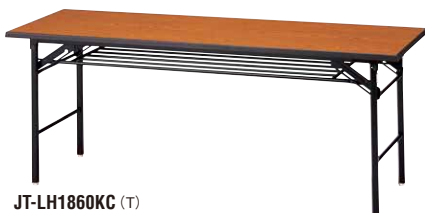

折りたたみテーブルLH

JT-LH1860KC (T)

エッジ：ウレタン一体成形

- **JT-LH1860KC** ¥42,000 (¥40,000) 1800W × 600D × 700H ●質量：20.2kg
- **JT-LH1845KC** ¥37,590 (¥35,800) 1800W × 450D × 700H ●質量：16.4kg