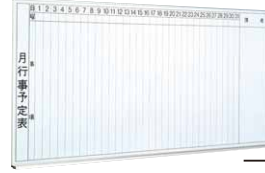

壁掛式ホワイトボード

壁掛ホワイトボード

- 板面：片面ホワイトホーロー
- 周囲：アルミエッジ樹脂コーナー
- 付属品：イレーザ×1  
マーカー×2  
マグネット×4

JA-BAN180W

品番	価格	W	D	H	質量:kg
JA-BAN180W	¥43,995 (¥41,900)	1796	57	906	16.2
JA-BAN120W	¥32,655 (¥31,100)	1196	57	906	11.8
JA-BAN90W	¥20,580 (¥19,600)	898	57	602	6.2
JA-BAN60W	¥14,280 (¥13,600)	602	57	459	5.5
JA-BAN90TW	¥20,580 (¥19,600)	602	57	906	6.0

壁掛予定表ボード

- 板面：片面ホワイトホーロー
- 周囲：アルミエッジ樹脂コーナー
- 付属品：イレーザ×1  
マーカー×2  
マグネット×4

JA-BMN180W

品番	価格	W	D	H	質量:kg
JA-BMN180W	¥48,300 (¥46,000)	1796	57	906	16.2
JA-BMN120W	¥36,225 (¥34,500)	1196	57	906	11.8
JA-BMN90W	¥22,785 (¥21,700)	898	57	602	6.2