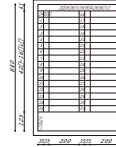

月予定表 600 Wタテタイプ

壁掛式
JA-BAN90TW-F32MT2
¥32,445 (¥30,900)