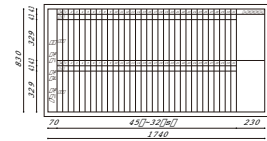

壁掛式ホワイトボード

壁掛ホワイトボード

- 板面：片面ホワイトホーロー
- 周囲：アルミエッジ樹脂コーナー
- 付属品：イレーザ×1  
マーカー×2  
マグネット×4

JA-BAN180W

品番	価格	W	D	H	質量:kg
JA-BAN180W	¥43,995 (¥41,900)	1796	57	906	16.2
JA-BAN120W	¥32,655 (¥31,100)	1196	57	906	11.8
JA-BAN90W	¥20,580 (¥19,600)	898	57	602	6.2
JA-BAN60W	¥14,280 (¥13,600)	602	57	459	5.5
JA-BAN90TW	¥20,580 (¥19,600)	602	57	906	6.0

壁掛予定表ボード

- 板面：片面ホワイトホーロー
- 周囲：アルミエッジ樹脂コーナー
- 付属品：イレーザ×1  
マーカー×2  
マグネット×4

JA-BMN180W

品番	価格	W	D	H	質量:kg
JA-BMN180W	¥48,300 (¥46,000)	1796	57	906	16.2
JA-BMN120W	¥36,225 (¥34,500)	1196	57	906	11.8
JA-BMN90W	¥22,785 (¥21,700)	898	57	602	6.2

※ [90W]タイプの板面フォーマットパターンは写真のものと異なります。(タテ方向2列レイアウトになります。)

罫線引きボード

※ボードまで含む価格です。

月予定表 1800Wタイプ

壁掛式  
JA-BAN180W-F36M2  
¥68,565 (¥65,300)

壁掛式  
JA-BAN180W-F36M3  
¥64,260 (¥61,200)

壁掛式  
JA-BAN180W-F36M6  
¥64,260 (¥61,200)