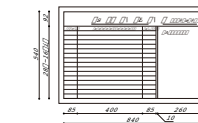

壁掛予定表ボード

- 板面：片面ホワイトホーロー
- 周囲：アルミエッジ樹脂コーナー
- 付属品：イレーザ×1  
マーカー×2  
マグネット×4

JA-BMN180W

品番	価格	W	D	H	質量:kg
JA-BMN180W	¥48,300 (¥46,000)	1796	57	906	16.2
JA-BMN120W	¥36,225 (¥34,500)	1196	57	906	11.8
JA-BMN90W	¥22,785 (¥21,700)	898	57	602	6.2

壁掛式仕様  
JA-BAN90W-F23Z1  
¥32,025 (¥30,500)

壁掛式仕様  
JA-BAN90W-F23Z2  
¥32,025 (¥30,500)

壁掛式仕様  
JA-BAN90W-F23Z4  
¥32,025 (¥30,500)

行先予定表 600 Wタテタイプ

壁掛式仕様  
JA-BAN90TW-F32Z5  
¥32,025 (¥30,500)

壁掛式仕様

- 1800W 1796W × 57D × 906H ●質量：16.2kg
- 1200W 1196W × 57D × 906H ●質量：11.8kg
- 900W 898W × 57D × 602H ●質量：6.2kg
- 600W タテ 602W × 57D × 906H ●質量：6.0kg
- 板面：片面ホワイトホーロー
- 周囲：アルミエッジ樹脂コーナー
- 付属品：イレーザ×1、マーカー×2、マグネット×4