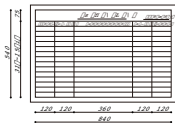

壁掛式仕様  
JA-BAN90W-F23Z1  
¥32,025 (¥30,500)

壁掛式仕様  
JA-BAN90W-F23Z2  
¥32,025 (¥30,500)

壁掛式仕様  
JA-BAN90W-F23Z4  
¥32,025 (¥30,500)

行先予定表 600 Wタテタイプ

壁掛式仕様  
JA-BAN90TW-F32Z5  
¥32,025 (¥30,500)

壁掛式仕様

- 1800W 1796W × 57D × 906H ●質量：16.2kg
- 1200W 1196W × 57D × 906H ●質量：11.8kg
- 900W 898W × 57D × 602H ●質量：6.2kg
- 600W タテ 602W × 57D × 906H ●質量：6.0kg
- 板面：片面ホワイトホーロー
- 周囲：アルミエッジ樹脂コーナー
- 付属品：イレーザ×1、マーカー×2、マグネット×4