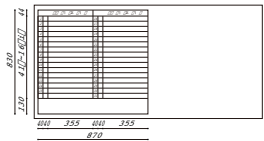

壁掛式ホワイトボード

壁掛ホワイトボード

- 板面：片面ホワイトホーロー
- 周囲：アルミエッジ樹脂コーナー
- 付属品：イレーザ×1  
マーカー×2  
マグネット×4

JA-BAN180W

品番	価格	W	D	H	質量:kg
JA-BAN180W	¥43,995 (¥41,900)	1796	57	906	16.2
JA-BAN120W	¥32,655 (¥31,100)	1196	57	906	11.8
JA-BAN90W	¥20,580 (¥19,600)	898	57	602	6.2
JA-BAN60W	¥14,280 (¥13,600)	602	57	459	5.5
JA-BAN90TW	¥20,580 (¥19,600)	602	57	906	6.0

壁掛予定表ボード

- 板面：片面ホワイトホーロー
- 周囲：アルミエッジ樹脂コーナー
- 付属品：イレーザ×1  
マーカー×2  
マグネット×4

JA-BMN180W

品番	価格	W	D	H	質量:kg
JA-BMN180W	¥48,300 (¥46,000)	1796	57	906	16.2
JA-BMN120W	¥36,225 (¥34,500)	1196	57	906	11.8
JA-BMN90W	¥22,785 (¥21,700)	898	57	602	6.2

※ [90W]タイプの板面フォーマットパターンは写真のものと異なります。(タテ方向2列レイアウトになります。)

罫線引きボード

※ボードまで含む価格です。

月予定表 1800Wタイプ

壁掛式  
JA-BAN180W-F36M2  
¥68,565 (¥65,300)

壁掛式  
JA-BAN180W-F36M3  
¥64,260 (¥61,200)

壁掛式  
JA-BAN180W-F36M6  
¥64,260 (¥61,200)