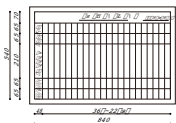

壁掛式  
JA-BAN180W-F36M8  
¥64,260 (¥61,200)

月予定表 1200 Wタイプ

壁掛式  
JA-BAN120W-F34M2  
¥47,565 (¥45,300)

壁掛式  
JA-BAN120W-F34M3  
¥47,565 (¥45,300)

月予定表 600 Wタテタイプ

壁掛式  
JA-BAN90TW-F32MT2  
¥32,445 (¥30,900)

行動/行先予定表 900 Wタイプ

壁掛式仕様  
JA-BAN90W-F23Z1  
¥32,025 (¥30,500)

壁掛式仕様  
JA-BAN90W-F23Z2  
¥32,025 (¥30,500)

壁掛式仕様  
JA-BAN90W-F23Z4  
¥32,025 (¥30,500)

行先予定表 600 Wタテタイプ

壁掛式仕様  
JA-BAN90TW-F32Z5  
¥32,025 (¥30,500)

壁掛式仕様

- 1800W 1796W × 57D × 906H ●質量：16.2kg
- 1200W 1196W × 57D × 906H ●質量：11.8kg
- 900W 898W × 57D × 602H ●質量：6.2kg
- 600W タテ 602W × 57D × 906H ●質量：6.0kg
- 板面：片面ホワイトホーロー
- 周囲：アルミエッジ樹脂コーナー
- 付属品：イレーザ×1、マーカー×2、マグネット×4