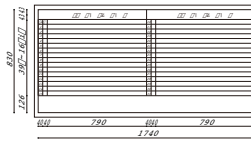

壁掛式ホワイトボード

壁掛ホワイトボード

- 板面：片面ホワイトホーロー
- 周囲：アルミエッジ樹脂コーナー
- 付属品：イレーザ×1  
マーカー×2  
マグネット×4

JA-BAN180W

品番	価格	W	D	H	質量:kg
JA-BAN180W	¥43,995 (¥41,900)	1796	57	906	16.2
JA-BAN120W	¥32,655 (¥31,100)	1196	57	906	11.8
JA-BAN90W	¥20,580 (¥19,600)	898	57	602	6.2
JA-BAN60W	¥14,280 (¥13,600)	602	57	459	5.5
JA-BAN90TW	¥20,580 (¥19,600)	602	57	906	6.0

壁掛予定表ボード

- 板面：片面ホワイトホーロー
- 周囲：アルミエッジ樹脂コーナー
- 付属品：イレーザ×1  
マーカー×2  
マグネット×4

JA-BMN180W

品番	価格	W	D	H	質量:kg
JA-BMN180W	¥48,300 (¥46,000)	1796	57	906	16.2
JA-BMN120W	¥36,225 (¥34,500)	1196	57	906	11.8
JA-BMN90W	¥22,785 (¥21,700)	898	57	602	6.2

※ [90W]タイプの板面フォーマットパターンは写真のものと異なります。(タテ方向2列レイアウトになります。)

罫線引きボード

※ボードまで含む価格です。

月予定表 1800Wタイプ

壁掛式  
JA-BAN180W-F36M2  
¥68,565 (¥65,300)

壁掛式  
JA-BAN180W-F36M3  
¥64,260 (¥61,200)

壁掛式  
JA-BAN180W-F36M6  
¥64,260 (¥61,200)