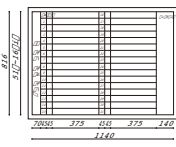

月予定表 1200 Wタイプ

壁掛式
JA-BAN120W-F34M2
¥47,565 (¥45,300)