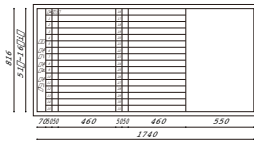

壁掛式ホワイトボード

壁掛ホワイトボード

- 板面：片面ホワイトホーロー
- 周囲：アルミエッジ樹脂コーナー
- 付属品：イレーザ×1  
マーカー×2  
マグネット×4

JA-BAN180W

品番	価格	W	D	H	質量:kg
JA-BAN180W	¥43,995 (¥41,900)	1796	57	906	16.2
JA-BAN120W	¥32,655 (¥31,100)	1196	57	906	11.8
JA-BAN90W	¥20,580 (¥19,600)	898	57	602	6.2
JA-BAN60W	¥14,280 (¥13,600)	602	57	459	5.5
JA-BAN90TW	¥20,580 (¥19,600)	602	57	906	6.0

壁掛予定表ボード

- 板面：片面ホワイトホーロー
- 周囲：アルミエッジ樹脂コーナー
- 付属品：イレーザ×1  
マーカー×2  
マグネット×4

JA-BMN180W

品番	価格	W	D	H	質量:kg
JA-BMN180W	¥48,300 (¥46,000)	1796	57	906	16.2
JA-BMN120W	¥36,225 (¥34,500)	1196	57	906	11.8
JA-BMN90W	¥22,785 (¥21,700)	898	57	602	6.2

※ [90W]タイプの板面フォーマットパターンは写真のものと異なります。(タテ方向2列レイアウトになります。)

罫線引きボード

※ボードまで含む価格です。

月予定表 1800Wタイプ

壁掛式  
JA-BAN180W-F36M2  
¥68,565 (¥65,300)

壁掛式  
JA-BAN180W-F36M3  
¥64,260 (¥61,200)

壁掛式  
JA-BAN180W-F36M6  
¥64,260 (¥61,200)