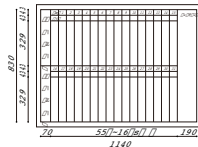

壁掛式
JA-BAN120W-F34M3
¥47,565 (¥45,300)