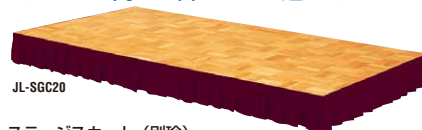

●材質:天板/124 ナラ単板市松貼り合板・脚部、フレーム / アルミ製 ●移動用キャスター付  
●安全荷重 / 500kg/m<sup>2</sup> ●アジャスター付

JL-SGM1240

ステージ用幕板

| 品番         | 寸法 (mm)         | 価格                |
|------------|-----------------|-------------------|
| JL-SGM1220 | ステージ高さ H200 mm用 | ¥32,970 (¥31,400) |
| JL-SGM1240 | ステージ高さ H400 mm用 | ¥43,785 (¥41,700) |
| JL-SGM1260 | ステージ高さ H600 mm用 | ¥51,870 (¥49,400) |

●材質:ナラツキ板 ●サイズ:W1200×H185/385/585×D24  
●マジックテープ脱着式

幕板取付方法  
(マジックテープ・アジャスター付)

ステージの高さに合わせてお選びください。

●別珍生地 (全5色) カラーバリエーション

ステージ用スクリーン (別珍)

| 品番       | 寸法 (mm)         | 価格                    |
|----------|-----------------|-----------------------|
| JL-SGC20 | ステージ高さ H200 mm用 | ¥10,290/m (¥9,800/m)  |
| JL-SGC40 | ステージ高さ H400 mm用 | ¥11,655/m (¥11,100/m) |
| JL-SGC60 | ステージ高さ H600 mm用 | ¥16,275/m (¥15,500/m) |