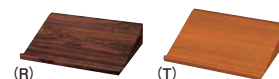

書見台
JL-SN043W ¥37,590 (¥35,800)
450W × 330D × 100H

■仕様 ●表面:ダップ化粧板張り ●ステンレス目地入り
●カラー:T(チーク)、R(ローズ)