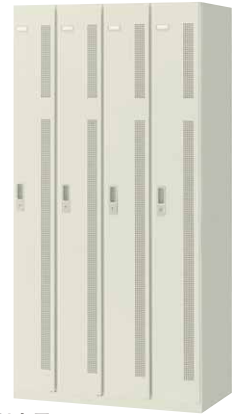

■4人用
JH-LA42K ¥97,965 (¥93,300)
900W×515D×1800H●質量：67.2kg
●1人当り内寸：189W×445D×1690H