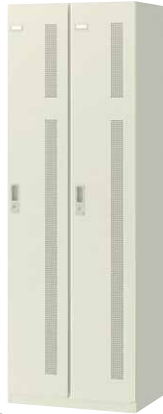

Aロッカー

A  
ロッ  
カー

■ 本体・扉カラー

G1  
(ニューグレー)

■仕様

- リバーシブルキー付
- 扉：4mm角パンチングエアホール、エッジR加工
- スチール 粉体塗装
- 付属品：ハンガーパイプ・網棚・鏡  
傘立て・滴受け・ネクタイ掛

■1人用  
**JH-LA13K ¥57,645** (¥54,900)  
450W×515D×1800H●質量：29.0kg  
●内寸：414W×445D×1690H

■2人用  
**JH-LA22K ¥66,675** (¥63,500)  
600W×515D×1800H●質量：41.2kg  
●1人当り内寸：264W×445D×1690H

■3人用  
**JH-LA32K ¥82,845** (¥78,900)  
900W×515D×1800H●質量：58.1kg  
●1人当り内寸：264W×445D×1690H

■4人用  
**JH-LA42K ¥97,965** (¥93,300)  
900W×515D×1800H●質量：67.2kg  
●1人当り内寸：189W×445D×1690H

■2人用   
**JH-LA2XK ¥106,890** (¥101,800)  
900W×515D×1800H●質量：59.5kg  
●1人当り内寸：264W×445D×1690H

左右の大きい扉と中央の小さい扉を1人で使用(鍵は連動)します。中仕切で区切られるので臭いや汚れが移りません。

13

ロッ  
カー  
・  
各  
種  
キ  
ャ  
ビ  
ネ  
ッ  
ト