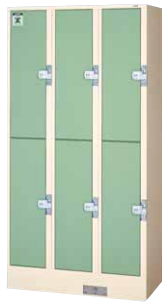

■3列2段タイプ (6人用)
JH-CL06TN
¥293,685 (¥279,700)
900W×515D×1790H
●1人当り内寸: 237W×453D×802H
●質量: 94.0kg