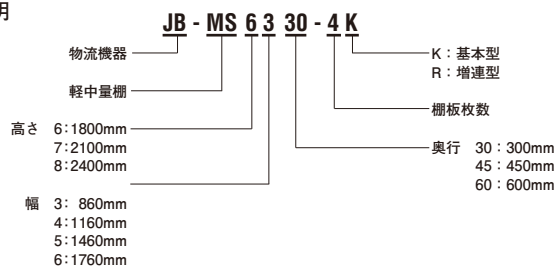

品番説明

■軽中量棚仕様

- スチール粉体塗装 (支柱・棚板)
- ※棚板最大等分布質量 200kg / 段
- ※棚板枚数は天板と底板を含めた枚数です。
- ※棚幅寸法は柱芯々 (mm) です。
- ※本体外寸法は、H+5・W+45・D+5 (mm) です。
- ※有効幅寸法は、W-44mmです。
- ※有効奥行寸法は、D-20mmです。
- ※有効棚板間隔寸法=棚段間隔寸法-35mm (最上段のみ-60mm)
- ※支柱寸法=H×40mm×40mm
- ※金網、パネル仕様も製作できます。