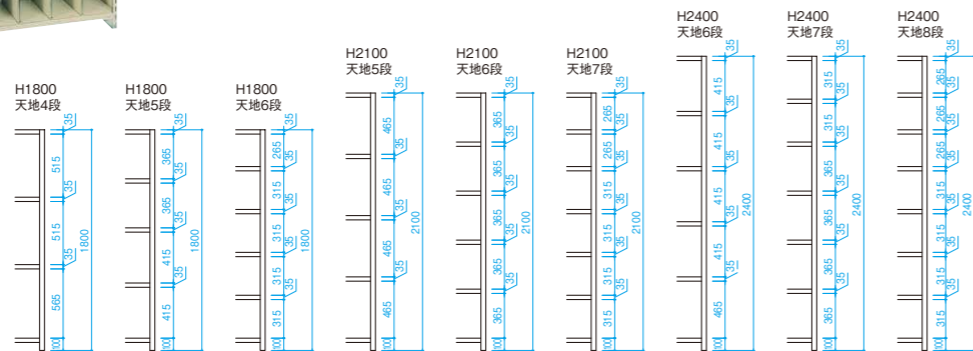

棚間隔図面集

軽量棚ボルトレスタイプ

軽量棚

背側板付型 前側板付型 仕切板付型

ボード棚

軽中量棚

中量棚