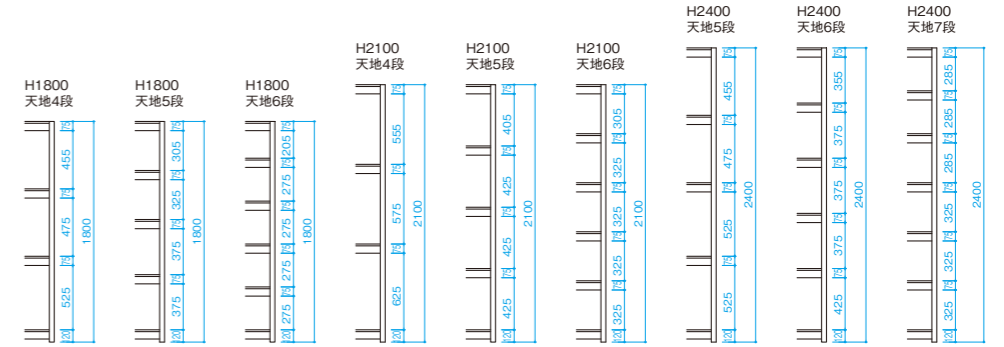

棚間隔図面集

軽量棚ボルトレスタイプ

軽量棚

背側板付型 前側板付型 仕切板付型

ボード棚

軽中量棚

中量棚