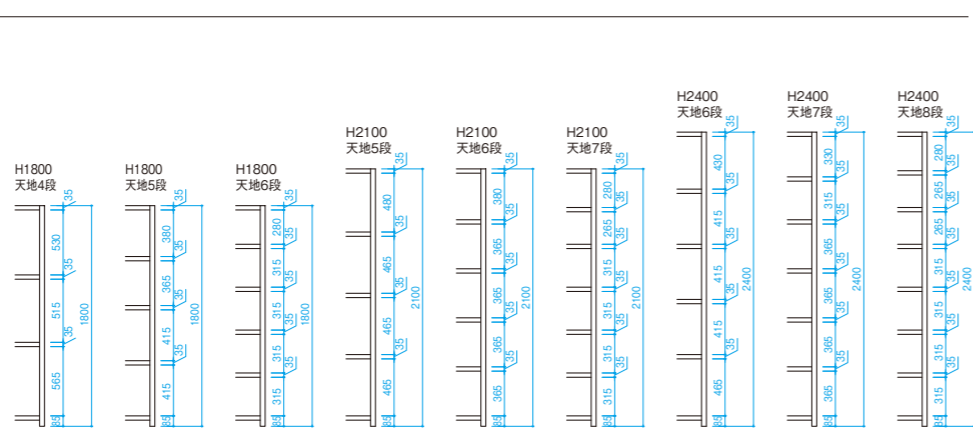

棚間隔図面集

軽量棚ボルトレスタイプ

軽量棚

背側板付型 前側板付型 仕切板付型

ボード棚

軽中量棚

中量棚