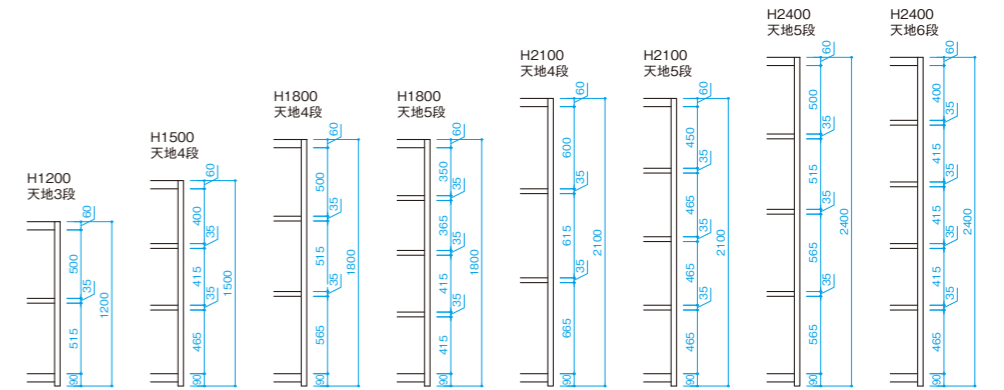

棚間隔図面集

軽量棚ボルトレスタイプ

軽量棚

背側板付型 前側板付型 仕切板付型

ボード棚

軽中量棚

中量棚