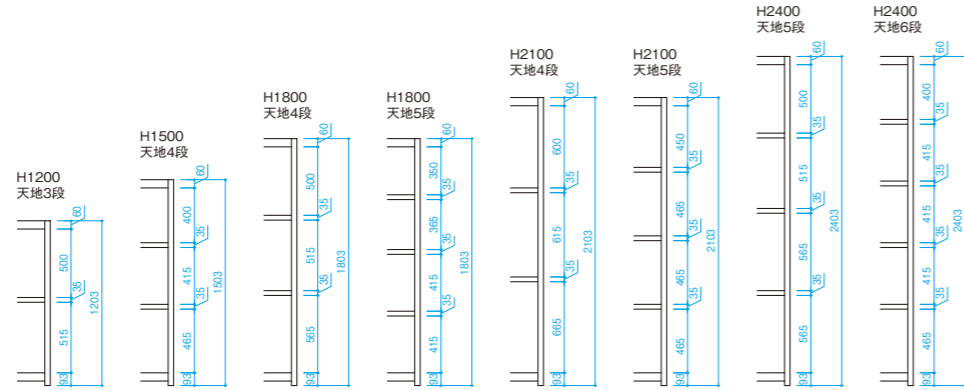

棚間隔図面集

軽量棚ボルトレスタイプ

軽量棚

背側板付型 前側板付型 仕切板付型

ボード棚

軽中量棚

中量棚