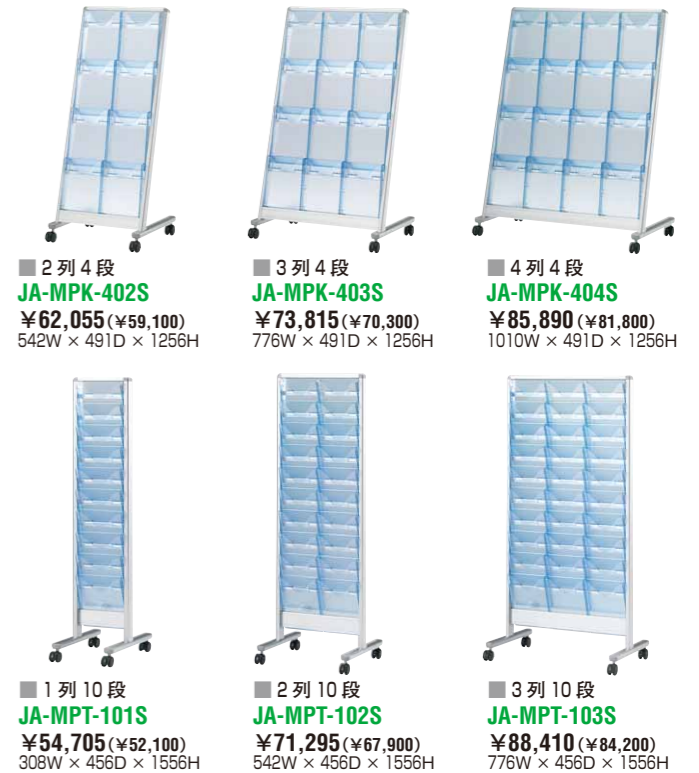

MA アクセサリーシリーズ

アルミフレームを用いた  
きれいで清潔感のある  
オフィスアクセサリ  
シリーズです。  
丸みを帯びたデザインが  
特徴です。

■共通仕様  
●フレーム：アルミ押出材

展示パネル

パネルはタテにもヨコにも使用できます。

キャスター付きの衝立としても使用できます。工具なしで簡単に連結できます。

	H	W	品番	価格
パネル	1170	870	JA-MEP-043	¥42,945 (¥40,900)
		1170	JA-MEP-044	¥46,725 (¥44,500)
	1720	870	JA-MEP-063	¥53,130 (¥50,600)
		1170	JA-MEP-064	¥58,905 (¥56,100)
ポール	1250	φ35	JA-MEPP-12S	¥20,055 (¥19,100)
	1800	φ35	JA-MEPP-18S	¥23,205 (¥22,100)
ベース	70	350	JA-MEPB-5B	¥16,905 (¥16,100)
キャスター付ベース	134	428	JA-MEPB-6B	¥24,150 (¥23,000)
パネルフック	20	55	JA-MEP-F1	¥ 5,145 (¥ 4,900)
ワイヤーフック	20	55	JA-MEP-F2	¥ 7,560 (¥ 7,200)

※パネルはタテ・ヨコ兼用です。ポールにはベースをご使用ください。

■クロス張り E  
グレー

■仕様  
●パネル部：クロス張り  
●ポール：アルミ押出材  
●パネル厚：30mm  
●フレーム：アルミ押出材  
●ベース：スチール

●キャスター付ベース：キャスター付  
ポール取付時総高さ  
1315H・1865H

カタログスタンド

■仕様  
●フレーム：アルミ押出材  
●ポケット：ポリスチレン 内寸 A 判 215W × 22D × 306H  
●キャスター付

■2列4段  
JA-MPK-402S  
¥62,055 (¥59,100)  
542W × 491D × 1256H

■3列4段  
JA-MPK-403S  
¥73,815 (¥70,300)  
776W × 491D × 1256H

■4列4段  
JA-MPK-404S  
¥85,890 (¥81,800)  
1010W × 491D × 1256H

■1列10段  
JA-MPT-101S  
¥54,705 (¥52,100)  
308W × 456D × 1556H

JA-MAN-035 ¥54,705 (¥52,100)  
350W × 400D × 1400H  
JA-MAN-050 ¥60,795 (¥57,900)  
495W × 400D × 1400H  
JA-MAN-065 ¥68,040 (¥64,800)  
645W × 400D × 1400H

■仕様  
●フレーム：アルミ押出材  
●片面：レザー掲示板  
●片面：スチールホワイト  
●キャスター付