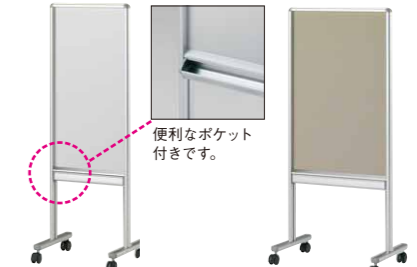

●天板：メラミン化粧板  
●フレーム・脚：アルミ押出材  
●アジャスター付

サービズワゴン

JA-MCW-074 ¥75,390 (¥71,800)  
700W × 400D × 700H  
JA-MCW-044 ¥61,165 (¥57,300)  
400W × 400D × 700H

●天板：メラミン化粧板  
●フレーム・脚：アルミ押出材  
●キャスター付

掲示板

JA-MAN-050  
JA-MAN-065

便利なポケット  
付きです。

傘立て

JA-USMB18

JA-USMB18 (背面)

JA-USMA18

投入口

■パネル付9人用  
JA-USMB09  
¥40,635 (¥38,700)  
300W × 300D × 500H  
→ P563

■パネル付18人用  
JA-USMB18  
¥50,400 (¥48,000)  
560W × 300D × 500H  
→ P563