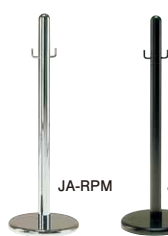

ポールスタンド

JA-RPM ¥26,145 (¥24,900)
φ300×900H
支柱：φ50.8
●クロームメッキ

JA-RPB ¥22,890 (¥21,800)
φ300×900H
支柱：φ50.8
●スチール塗装
●カラー：BK (ブラック)