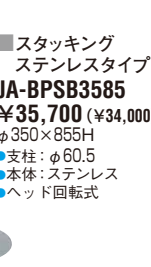

Bタイプ

■塗装タイプ

JA-BPSC3090

¥25,935 (¥24,700)

φ300×900H

- ●支柱：φ60.5
- ●本体：スチール塗装

※ヘッドは回転しません

■ステンレスタイプ

JA-BPSA3087

¥33,810 (¥32,200)

φ330×875H

- ●支柱：φ60.5
- ●本体：ステンレス

- ●ヘッド回転式

■スタッキング

ステンレスタイプ

JA-BPSB3585

¥35,700 (¥34,000)

φ350×855H

- ●支柱：φ60.5
- ●本体：ステンレス

- ●ヘッド回転式