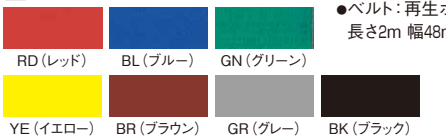

■ベルトカラー

RD (レッド) BL (ブルー) GN (グリーン)
YE (イエロー) BR (ブラウン) GR (グレー) BK (ブラック)

■共通仕様

- ●ベルト：再生ポリエステル100%
- 長さ2m 幅48mm

19

オフィスアクセサリ