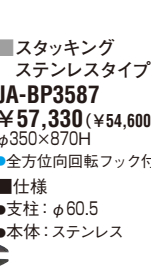

Aタイプ

■塗装タイプ

JA-BP3309P-□

¥34,440 (¥32,800)

φ330×900H

- ●全方向回転フック付
- ●カラー：B(ブラック)G(グレー)

■仕様

- ●支柱：φ60.5
- ●本体：スチール塗装

※品番末尾の□に

本体色BかGを

ご指定ください。

■ステンレスタイプ

JA-BP3309

¥48,300 (¥46,000)

φ330×900H

- ●全方向回転フック付

■仕様

- ●支柱：φ60.5
- ●本体：ステンレス

■スタッキング

ステンレスタイプ

JA-BP3587

¥57,330 (¥54,600)

φ350×870H

- ●全方向回転フック付

■仕様

- ●支柱：φ60.5
- ●本体：ステンレス

JA-BP3309P-G