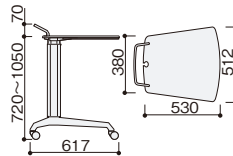

JA-MCT-074 ¥58,275 (¥55,500)
 700W×400D×700H

JA-MCT-044 ¥46,410 (¥44,200)
 400W×400D×700H

- 天板: メラミン化粧板
- フレーム・脚: アルミ押出材
- アジャスター付

サービスワゴン

JA-MCW-074 ¥75,390 (¥71,800)
 700W×400D×700H

JA-MCW-044 ¥61,165 (¥57,300)
 400W×400D×700H

- 天板: メラミン化粧板
- フレーム・脚: アルミ押出材
- キャスター付

記載台

JG-KSE945S ¥192,255 (¥183,100)
 900W×450D×1065H

- 天板: メラミン化粧板
- 脚: ポリ合板

コミュニケーター ■ 限定品 Steelcase®

K-42S1000
 ¥170,520 (¥162,400)
 512W×617D×720~1050H

- 仕様
- 天板: メラミン化粧板
- 天板厚: 18mm
- 天板耐荷重: 35kg / 枚 (棚板取付時の最大耐荷重: 65kg / 台)
- 脚: アルミ粉体塗装
- キャスター付 (ストップバー付)
- ハンドル: スチールクロームメッキ

- 内寸: 560W×395D×920H
- 棚板 2枚付
- 仕様
- 本体: メラミン化粧板
- 錠前付
- シャッター: ポリプロピレン
- φ75ナイロンキャスター付
- 棚板: スチール塗装 560W×380D×19H

シャッター取手

ロック・ハンドル・名札

棚板ピッチ: 25mm

ハンガー・プッシュ式ボタン

キャスター・コーナープロテクション

手紙入れ (開口部: 280×10mm)

金額は税込価格表示です。※ () 内は税抜価格です。