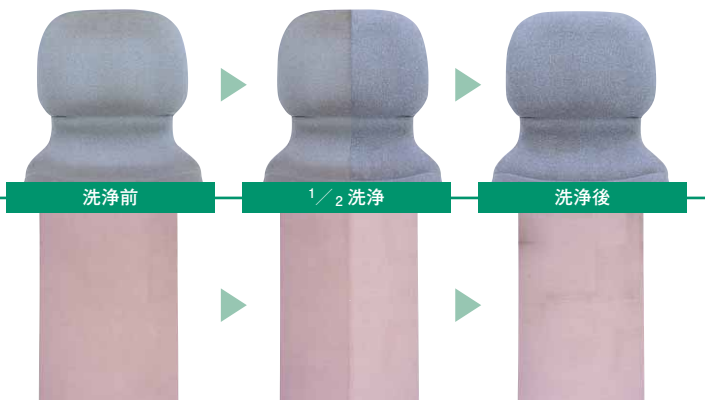

洗浄

チェア座面洗浄

カーペット洗浄

壁面・パネル洗浄

特許ウオンド

乾燥時間短縮

特許リサイクルシステム

溶液の循環利用

椅子の洗浄例

椅子は布張りの場合、永年使用すると手垢や埃などにより汚れてきます。クッションの内部から汚れをクリーニングする画期的な CFR 技術は、布地を傷めず、乾燥時間も早いのが特長です。

ローパネルの洗浄例

ローパネルはタバコのヤニや埃を吸収しやすく、またコピーマシンの周囲に設置した場合、静電気により黒く汚れます。こうした汚れは落ちにくく専門の業者もみづかりにくいのが現状です。布地を傷めることなく、すばやく洗浄できます。