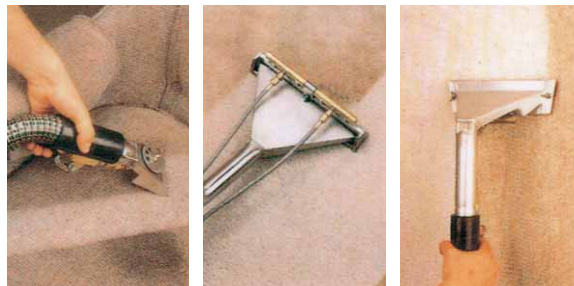

オフィスのリニューアルや移転の際に現在使用中の家具を流用する場合、その汚れが気になります。資源の有効活用のためには、使えるものはできるだけ長く使いたい。そのようなお客様のニーズに、くろがねは、家具や床・壁・天井などのクリーニング・再生サービスでお答えします。

クリーニングサービス

CFR クリーニング技術により、洗浄に使用する洗剤・水などの節約や作業時間の短縮にも配慮した環境対策洗浄方式を採用しています。乾燥時間が短いのが特徴です。

洗浄

チェア座面洗浄

カーペット洗浄

壁面・パネル洗浄

特許ウオンド

乾燥時間短縮

特許リサイクルシステム

溶液の循環利用

椅子の洗浄例

椅子は布張りの場合、永年使用すると手垢や埃などにより汚れてきます。クッションの内部から汚れをクリーニングする画期的な CFR 技術は、布地を傷めず、乾燥時間も早いのが特長です。

ローパネルの洗浄例

ローパネルはタバコのヤニや埃を吸収しやすく、またコピーマシンの周囲に設置した場合、静電気により黒く汚れます。こうした汚れは落ちにくく専門の業者もみづかりにくいのが現状です。布地を傷めることなく、すばやく洗浄できます。