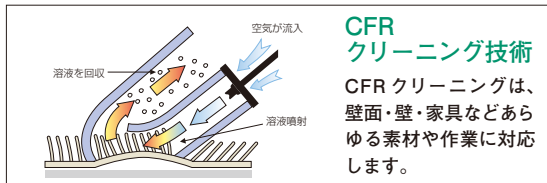

オフィスのリニューアルや移転の際に現在使用中の家具を流用する場合、その汚れが気になります。資源の有効活用のためには、使えるものはできるだけ長く使いたい。そのようなお客様のニーズに、くろがねは、家具や床・壁・天井などのクリーニング・再生サービスでお答えします。

クリーニングサービス

CFR クリーニング技術により、洗浄に使用する洗剤・水などの節約や作業時間の短縮にも配慮した環境対策洗浄方式を採用しています。乾燥時間が短いのが特徴です。

洗浄

チェア座面洗浄

カーペット洗浄

壁面・パネル洗浄

特許ウオンド

乾燥時間短縮

特許リサイクルシステム

溶液の循環利用