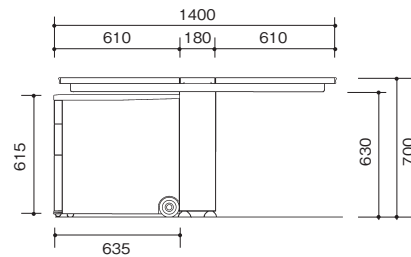

KURVEE II ネットワークテーブル

■カラー

天板(カラー1) 本体(カラー2)

■仕様

- デスク天板：メラミン化粧板
- 本体：スチール 塗装
- 脚部カバー：樹脂成型品

カーヴィーII移動キャビネット→P97

ネットワークテーブル

JD-XY2014N+JD-XY2014NR

フロントスクリーン

W	品番	価格
2000W用	JD-XDP20NSF	¥52,500 (¥50,000)
1600W用	JD-XDP16NSF	¥47,040 (¥44,800)
1200W用	JD-XDP12NSF	¥42,525 (¥40,500)
1000W用	JD-XDP10NSF	¥37,800 (¥36,000)

■仕様

- パネル高さ：350mm (机上面より)
- パネル厚：30mm
- 本体：クロス張り