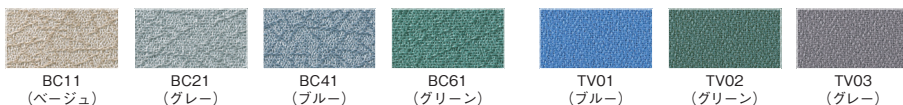

KURVEE II ネットワークテーブル

■カラー

天板(カラー1) 本体(カラー2)

■仕様

- デスク天板：メラミン化粧板
- 本体：スチール 塗装
- 脚部カバー：樹脂成型品

カーヴィーII移動キャビネット→P97

ネットワークテーブル

JD-XY2014N+JD-XY2014NR

フロントスクリーン

W	品番	価格
2000W用	JD-XDP20NSF	¥52,500 (¥50,000)
1600W用	JD-XDP16NSF	¥47,040 (¥44,800)
1200W用	JD-XDP12NSF	¥42,525 (¥40,500)
1000W用	JD-XDP10NSF	¥37,800 (¥36,000)

■仕様

- パネル高さ：350mm (机上面より)
- パネル厚：30mm
- 本体：クロス張り

■クロス張り 光触媒 F (カラー1・2)

BC 再生ポリエステル 62%、ポリエステル 38%

TV 再生ポリエステル 50% / ポリエステル 50%

金額は税込価格表示です。\*( )内は税抜価格です。組立の必要な商品です。

700H		タイプ	標準仕様		別離メラミンタイプ	
D	W		品番	価格	品番	価格
1400	2000	基本型	JD-XY2014N	¥253,575 (¥241,500)	JD-XY2014NH	¥265,440 (¥252,800)
		連結型	JD-XY2014NR	¥197,925 (¥188,500)	JD-XY2014NRH	¥210,000 (¥200,000)
	1600	基本型	JD-XY1614N	¥223,545 (¥212,900)	JD-XY1614NH	¥231,210 (¥220,200)
		連結型	JD-XY1614NR	¥168,105 (¥160,100)	JD-XY1614NRH	¥175,665 (¥167,300)
	1200	基本型	JD-XY1214N	¥207,165 (¥197,300)	JD-XY1214NH	¥212,730 (¥202,600)
		連結型	JD-XY1214NR	¥151,620 (¥144,400)	JD-XY1214NRH	¥157,185 (¥149,700)
1000	基本型	JD-XY1014N	¥199,500 (¥190,000)	JD-XY1014NH	¥204,540 (¥194,800)	
	連結型	JD-XY1014NR	¥143,955 (¥137,100)	JD-XY1014NRH	¥148,995 (¥141,900)	
1200	2000	基本型	JD-XY2012N	¥231,210 (¥220,200)	JD-XY2012NH	¥243,600 (¥232,000)
		連結型	JD-XY2012NR	¥184,695 (¥175,900)	JD-XY2012NRH	¥197,085 (¥187,700)
	1600	基本型	JD-XY1612N	¥202,860 (¥193,200)	JD-XY1612NH	¥211,050 (¥201,000)
		連結型	JD-XY1612NR	¥156,240 (¥148,800)	JD-XY1612NRH	¥164,430 (¥156,600)
	1200	基本型	JD-XY1212N	¥187,320 (¥178,400)	JD-XY1212NH	¥192,045 (¥182,900)
		連結型	JD-XY1212NR	¥140,700 (¥134,000)	JD-XY1212NRH	¥145,425 (¥138,500)
1000	基本型	JD-XY1012N	¥179,455 (¥170,900)	JD-XY1012NH	¥183,855 (¥175,100)	
	連結型	JD-XY1012NR	¥132,930 (¥126,600)	JD-XY1012NRH	¥137,340 (¥130,800)	