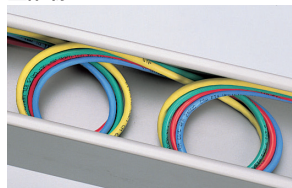

■クロス張り 光触媒 F (カラー1・2)

BC 再生ポリエステル 62%、ポリエステル 38%

TV 再生ポリエステル 50% / ポリエステル 50%

金額は税込価格表示です。\*( )内は税抜価格です。組立の必要な商品です。

700H		タイプ	標準仕様		別離メラミンタイプ	
D	W		品番	価格	品番	価格
1400	2000	基本型	JD-XY2014N	¥253,575 (¥241,500)	JD-XY2014NH	¥265,440 (¥252,800)
		連結型	JD-XY2014NR	¥197,925 (¥188,500)	JD-XY2014NRH	¥210,000 (¥200,000)
	1600	基本型	JD-XY1614N	¥223,545 (¥212,900)	JD-XY1614NH	¥231,210 (¥220,200)
		連結型	JD-XY1614NR	¥168,105 (¥160,100)	JD-XY1614NRH	¥175,665 (¥167,300)
	1200	基本型	JD-XY1214N	¥207,165 (¥197,300)	JD-XY1214NH	¥212,730 (¥202,600)
		連結型	JD-XY1214NR	¥151,620 (¥144,400)	JD-XY1214NRH	¥157,185 (¥149,700)
1000	基本型	JD-XY1014N	¥199,500 (¥190,000)	JD-XY1014NH	¥204,540 (¥194,800)	
	連結型	JD-XY1014NR	¥143,955 (¥137,100)	JD-XY1014NRH	¥148,995 (¥141,900)	
1200	2000	基本型	JD-XY2012N	¥231,210 (¥220,200)	JD-XY2012NH	¥243,600 (¥232,000)
		連結型	JD-XY2012NR	¥184,695 (¥175,900)	JD-XY2012NRH	¥197,085 (¥187,700)
	1600	基本型	JD-XY1612N	¥202,860 (¥193,200)	JD-XY1612NH	¥211,050 (¥201,000)
		連結型	JD-XY1612NR	¥156,240 (¥148,800)	JD-XY1612NRH	¥164,430 (¥156,600)
	1200	基本型	JD-XY1212N	¥187,320 (¥178,400)	JD-XY1212NH	¥192,045 (¥182,900)
		連結型	JD-XY1212NR	¥140,700 (¥134,000)	JD-XY1212NRH	¥145,425 (¥138,500)
1000	基本型	JD-XY1012N	¥179,455 (¥170,900)	JD-XY1012NH	¥183,855 (¥175,100)	
	連結型	JD-XY1012NR	¥132,930 (¥126,600)	JD-XY1012NRH	¥137,340 (¥130,800)	

※中央ヒキダシ付でご注文の際は、品番の末尾に「/CD」とご指定ください。

2000W、1600Wの場合は4台取付 (¥23,100 (¥22,000) アップ)、

1200W、1000Wの場合は2台取付 (¥11,550 (¥11,000) アップ) となります。

※1200Dタイプには中央ヒキダシは付きません。

■配線ピット

①大型配線ピットには余長コードの格納ができます。

②大型配線ピットには、OAタップを設置し常電源の確保ができます。