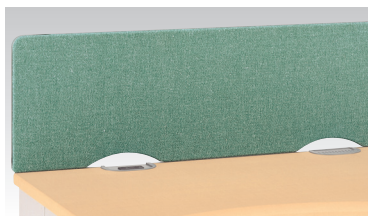

KURVEE II ネットワークテーブル

■カラー

天板(カラー1) 本体(カラー2)

■仕様

- デスク天板：メラミン化粧板
- 本体：スチール 塗装
- 脚部カバー：樹脂成型品

カーヴィーII移動キャビネット→P97

ネットワークテーブル

JD-XY2014N+JD-XY2014NR

フロントスクリーン

W	品番	価格
2000W用	JD-XDP20NSF	¥52,500 (¥50,000)
1600W用	JD-XDP16NSF	¥47,040 (¥44,800)
1200W用	JD-XDP12NSF	¥42,525 (¥40,500)
1000W用	JD-XDP10NSF	¥37,800 (¥36,000)

■仕様

- パネル高さ：350mm (机上面より)
- パネル厚：30mm
- 本体：クロス張り

■クロス張り 光触媒 F (カラー1・2)

BC 再生ポリエステル 62%、ポリエステル 38%

TV 再生ポリエステル 50% / ポリエステル 50%

金額は税込価格表示です。\*( )内は税抜価格です。組立の必要な商品です。

700H		タイプ	標準仕様		別離メラミンタイプ	
D	W		品番	価格	品番	価格
1400	2000	基本型	JD-XY2014N	¥253,575 (¥241,500)	JD-XY2014NH	¥265,440 (¥252,800)
		連結型	JD-XY2014NR	¥197,925 (¥188,500)	JD-XY2014NRH	¥210,000 (¥200,000)
	1600	基本型	JD-XY1614N	¥223,545 (¥212,900)	JD-XY1614NH	¥231,210 (¥220,200)
		連結型	JD-XY1614NR	¥168,105 (¥160,100)	JD-XY1614NRH	¥175,665 (¥167,300)
	1200	基本型	JD-XY1214N	¥207,165 (¥197,300)	JD-XY1214NH	¥212,730 (¥202,600)
		連結型	JD-XY1214NR	¥151,620 (¥144,400)	JD-XY1214NRH	¥157,185 (¥149,700)
1000	基本型	JD-XY1014N	¥199,500 (¥190,000)	JD-XY1014NH	¥204,540 (¥194,800)	
	連結型	JD-XY1014NR	¥143,955 (¥137,100)	JD-XY1014NRH	¥148,995 (¥141,900)	
1200	2000	基本型	JD-XY2012N	¥231,210 (¥220,200)	JD-XY2012NH	¥243,600 (¥232,000)
		連結型	JD-XY2012NR	¥184,695 (¥175,900)	JD-XY2012NRH	¥197,085 (¥187,700)
	1600	基本型	JD-XY1612N	¥202,860 (¥193,200)	JD-XY1612NH	¥211,050 (¥201,000)
		連結型	JD-XY1612NR	¥156,240 (¥148,800)	JD-XY1612NRH	¥164,430 (¥156,600)
	1200	基本型	JD-XY1212N	¥187,320 (¥178,400)	JD-XY1212NH	¥192,045 (¥182,900)
		連結型	JD-XY1212NR	¥140,700 (¥134,000)	JD-XY1212NRH	¥145,425 (¥138,500)
1000	基本型	JD-XY1012N	¥179,455 (¥170,900)	JD-XY1012NH	¥183,855 (¥175,100)	
	連結型	JD-XY1012NR	¥132,930 (¥126,600)	JD-XY1012NRH	¥137,340 (¥130,800)	