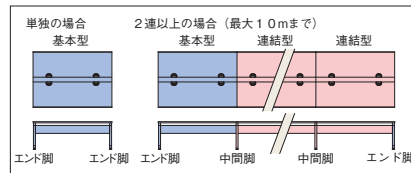

KURVEE II ネットワークテーブル

■カラー

天板(カラー1) 本体(カラー2)

■仕様

- デスク天板：メラミン化粧板
- 本体：スチール 塗装
- 脚部カバー：樹脂成型品

カーヴィーII移動キャビネット→P97

ネットワークテーブル

JD-XY2014N+JD-XY2014NR

フロントスクリーン

W	品番	価格
2000W用	JD-XDP20NSF	¥52,500 (¥50,000)
1600W用	JD-XDP16NSF	¥47,040 (¥44,800)
1200W用	JD-XDP12NSF	¥42,525 (¥40,500)
1000W用	JD-XDP10NSF	¥37,800 (¥36,000)

■仕様

- パネル高さ：350mm (机上面より)
- パネル厚：30mm
- 本体：クロス張り