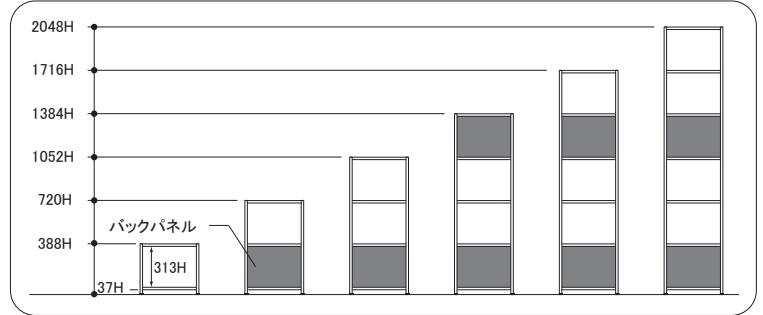

Feel free

【フィールフリー】

“仕切る”をもっとスマートに。多彩な組み合わせでオフィス空間を美しくレイアウト。

■レイアウト時のご注意(レイアウト時は必ずアジャスターで調整の上、水平に設置してください)

●H1052以下のタイプ

・高さの異なるタイプの連結も可能です。

●H1384以上のタイプ

・2台以上連結し、必ずL型に設置してください。
(単体・直線のみでの設置不可)
・高さの異なるタイプの連結も可能です。

●固定について

・床・壁面固定については別途、床固定金具・壁固定金具をそれぞれご注文してください。
(アンカーボルト・ビス等は別途ご用意ください)
※転倒防止のため、床・壁固定金具の取付を推奨しています。

・パーティションや造作壁への固定はできません。
・地震時などは本体の揺れが発生するため、窓やガラスパーティション付近には設置しないでください。

■特長

高い拡張性

Feel freeは、ジョイント構造により、空間や用途に応じた自在なレイアウト変更・拡張・連結が可能です。
柔軟性と汎用性に優れています。

モジュール高さラインナップ

※付属のバックパネルは最下段には必ず取付けてください。

900W

4段(基本)/B

4段(増連)/B

W	D	H	段数	基本		増連		付属 バックパネル
				品番	価格	品番	価格	
900 (基本:+19)	450 (基本:+19)	2048	6	JA-FF094520K	¥ 278,800	JA-FF094520R	¥ 220,600	2枚
		1716	5	JA-FF094517K	¥ 245,400	JA-FF094517R	¥ 196,200	2枚
		1384	4	JA-FF094513K	¥ 214,800	JA-FF094513R	¥ 173,200	2枚
		1052	3	JA-FF094510K	¥ 156,900	JA-FF094510R	¥ 122,900	1枚
		720	2	JA-FF094507K	¥ 125,300	JA-FF094507R	¥ 99,400	1枚
		388	1	JA-FF094503K	¥ 74,300	JA-FF094503R	¥ 52,500	—

●本体カラー: B(ブラック)・W(ホワイト)

※エンドキャップは付属しておりません。別途ご注文ください。

※バックパネルは4~6段は2枚、2~3段は1枚を必ず取付けてください。

コーナータイプ

3段(基本)/B

4段(基本)/W

5段(基本)/B

W	D	H	段数	タイプA(基本)		タイプB(基本)	
				品番	価格	品番	価格
450 (基本:+19)	450 (基本:+19)	2048	6	JA-FF454520AK	¥ 195,800	JA-FF454520BK	¥ 202,100
		1716	5	JA-FF454517AK	¥ 166,400	JA-FF454517BK	¥ 171,400
		1384	4	JA-FF454513AK	¥ 139,800	JA-FF454513BK	¥ 144,000
		1052	3	JA-FF454510AK	¥ 113,400	JA-FF454510BK	¥ 116,800
		720	2	JA-FF454507AK	¥ 85,800	JA-FF454507BK	¥ 88,400
		388	1	JA-FF454503AK	¥ 66,300	JA-FF454503BK	¥ 67,600