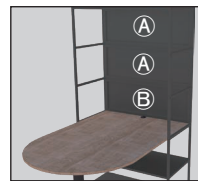

ワードローブユニット

タイプ	品番	価格
基本	JA-FF094517WRK	¥ 234,500
増連	JA-FF094517WRR	¥ 185,300
外寸法	900W* × 450D* × 1716H	

- ●ハンガーパイプ付
- ●棚板: 4枚付
- ●バックパネル: 2枚(必ず取付けてください)
- ●本体カラー: B(ブラック)・W(ホワイト)
- ※基本: +19W/+19D

モニターユニット

タイプ	品番	価格
基本	JA-FF094517MTK	¥ 378,200
増連	JA-FF094517MTR	¥ 329,000
外寸法	900W* × 450D* × 1716H	

- ●モニターユニット付
- ●棚板: 3枚付(内2枚配線用棚板)
- ●バックパネル: 4枚(必ず取付けてください)
- ●取付可能モニターサイズ: 32インチ
- ●対応VESA: 縦横各75~200mm
- ●本体カラー: B(ブラック)・W(ホワイト)
- ※基本: +19W/+19D

テーブルユニット

■天板カラー(抗菌・指紋レス)

MA43 (ホワイトオーク) MA42 (ライトオーク)

W	D	H	品番	価格
881	1350	720	JA-FFT0813HC	¥ 108,200

- ●メラミン化粧板
- ●アジャスター付
- ※テーブルユニットのみ(Feel free本体は含まれません)

※テーブルユニット設置イメージ

バックパネル

(B)

タイプ	W	D	H	品番	価格
A	881	19	313	JA-FFBPA	¥ 48,200
B				JA-FFBPB	¥ 27,500

- ●カラー: B(ブラック)・W(ホワイト)
- ※Bタイプは棚板間及びテーブルユニット後方に取付する場合に選択。

ホワイトボード

サイドパネル

エンドキャップ

W	D	H	品番	価格
900	35	600	JA-FFWB096	¥ 66,400

- ●縦掛け・横掛け兼用
- ●マーカー3本(黒、赤、青)・イレーザー付

W	D	H	品番	価格
412	19	313	JA-FFSP	¥ 23,400

- ●カラー: B(ブラック)・W(ホワイト)
- ※コーナー用バックパネルとしても使用できます。

品番	価格	備考
JA-FFEC	¥ 5,300	20個入

- ●樹脂製 B(ブラック)・W(ホワイト)

棚板

H19		品番	価格	備考
W	D	JA-FFS09	¥ 26,000	—
881	450	JA-FFSH09	¥ 30,300	配線用
450	450	JA-FFS04	¥ 11,300	—

- ●固定金具4個セット入り
- ●配線用: コード通し用孔キャップ付
- ●カラー: B(ブラック)・W(ホワイト)

※転倒防止のため、床・壁固定金具の取付を推奨しています。

- ●カラー: B(ブラック)・W(ホワイト)

壁固定金具

JA-FFWAJ
¥ 3,300

- ●1個入
- ●アンカー・ビスは付属していません。

床固定金具

JA-FFFAJ
¥ 6,600

- ●左右共通(2個入)。
- ●アンカー・ビスは付属していません。

表示価格は税抜価格です。別途消費税が加算されます。価格には配送費及び、組立費・施工費は含まれておりません。別途申し受けます。