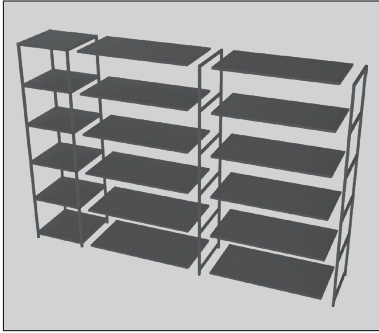

Feel free

【フィールフリー】

“仕切る”をもっとスマートに。多彩な組み合わせでオフィス空間を美しくレイアウト。

■レイアウト時のご注意(レイアウト時は必ずアジャスターで調整の上、水平に設置してください)

●H1052以下のタイプ

・高さの異なるタイプの連結も可能です。

●H1384以上のタイプ

・2台以上連結し、必ずL型に設置してください。
(単体・直線のみでの設置不可)
・高さの異なるタイプの連結も可能です。

●固定について

・床・壁面固定については別途、床固定金具・壁固定金具をそれぞれご注文してください。
(アンカーボルト・ビス等は別途ご用意ください)
※転倒防止のため、床・壁固定金具の取付を推奨しています。

・パーティションや造作壁への固定はできません。
・地震時などは本体の揺れが発生するため、窓やガラスパーティション付近には設置しないでください。

■特長

高い拡張性

Feel freeは、ジョイント構造により、空間や用途に応じた自在なレイアウト変更・拡張・連結が可能です。
柔軟性と汎用性に優れています。

●本体カラー: B(ブラック)・W(ホワイト)

※エンドキャップは付属しておりません。別途ご注文ください。

※バックパネルは4~6段は2枚、2~3段は1枚を必ず取付けてください。

コーナータイプ

3段(基本)/B

4段(基本)/W

5段(基本)/B

W	D	H	段数	タイプA(基本)		タイプB(基本)	
				品番	価格	品番	価格
450 (基本:+19)	450 (基本:+19)	2048	6	JA-FF454520AK	¥ 195,800	JA-FF454520BK	¥ 202,100
		1716	5	JA-FF454517AK	¥ 166,400	JA-FF454517BK	¥ 171,400
		1384	4	JA-FF454513AK	¥ 139,800	JA-FF454513BK	¥ 144,000
		1052	3	JA-FF454510AK	¥ 113,400	JA-FF454510BK	¥ 116,800
		720	2	JA-FF454507AK	¥ 85,800	JA-FF454507BK	¥ 88,400
		388	1	JA-FF454503AK	¥ 66,300	JA-FF454503BK	¥ 67,600