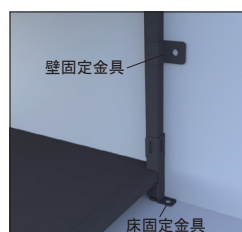

- ●カラー: B(ブラック)・W(ホワイト)

壁固定金具

JA-FFWAJ
¥ 3,300

- ●1個入
- ●アンカー・ビスは付属していません。

床固定金具

JA-FFFAJ
¥ 6,600

- ●左右共通(2個入)。
- ●アンカー・ビスは付属していません。

表示価格は税抜価格です。別途消費税が加算されます。価格には配送費及び、組立費・施工費は含まれておりません。別途申し受けます。