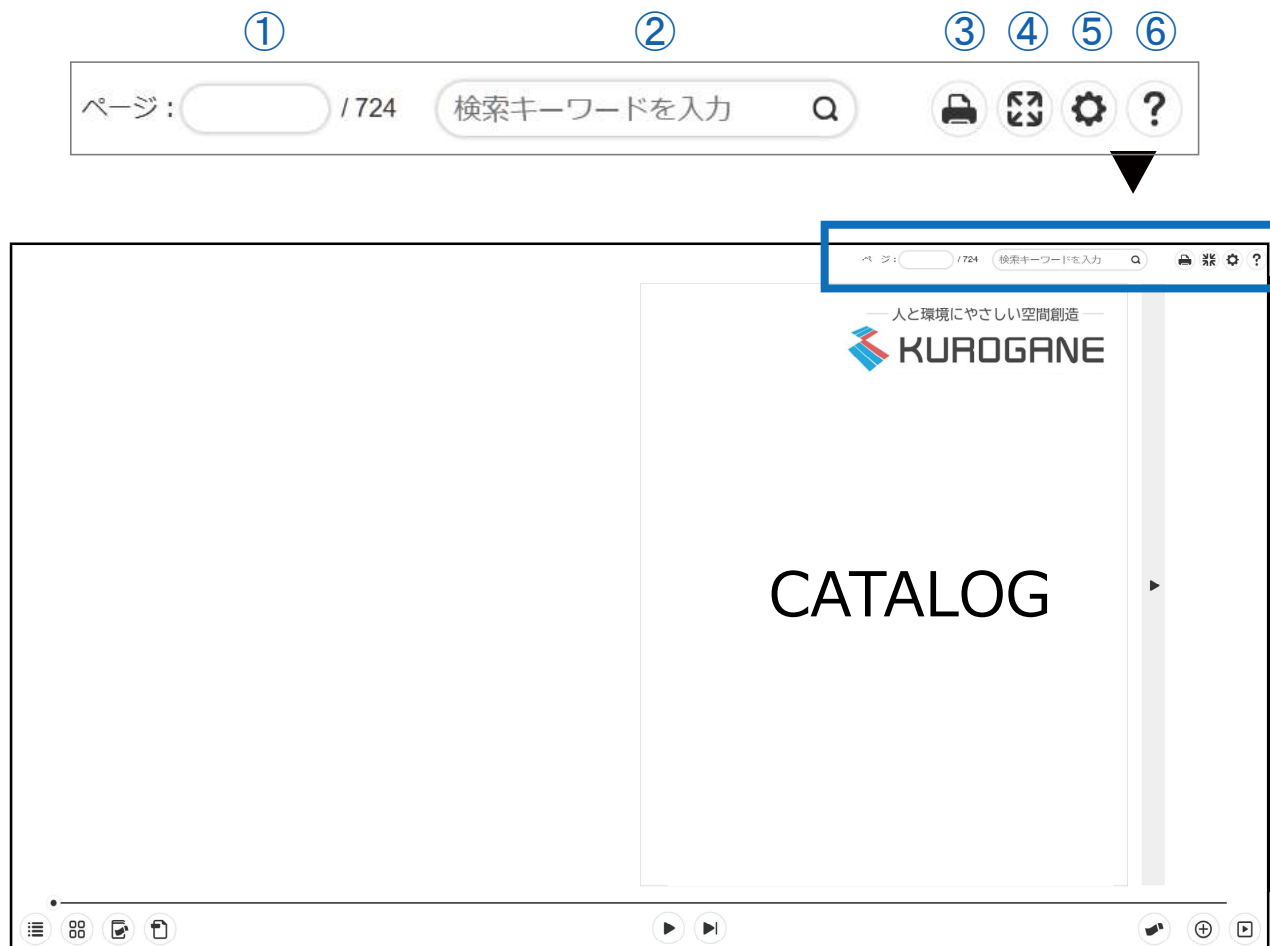

| ヘッダーメニュー

① ページ移動

入力欄にページ番号を入力し、Enterキーを押すと該当ページに移動します。

② キーワード検索

入力欄に検索キーワードを入力し、検索ボタンをクリックすると検索結果を表示します。

③ 印刷

画面に表示している紙面を印刷します。

④ 全画面表示

デジタルブックをフルスクリーンで表示します。

⑤ オプション

表示設定の変更ができます。

⑥ ヘルプ

ビューワ操作に関するヘルプを表示します。