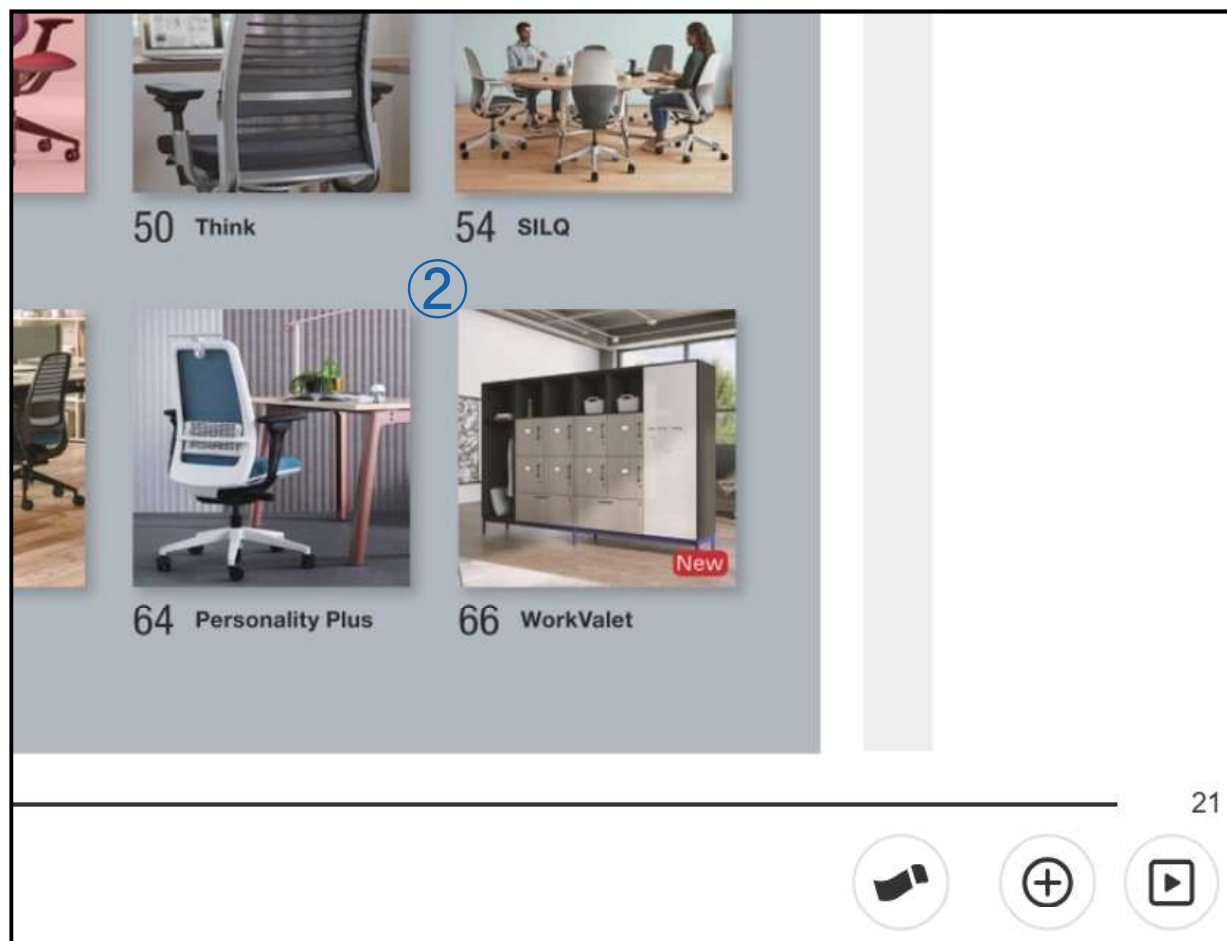

| 紙面の拡大

紙面の拡大縮小の操作は、下記ボタンおよびマウス操作で行います。

①フッターの拡大縮小ボタン

表示範囲の中央を中心に2段階の拡大、全体表示を繰り返します。

②拡大箇所をシングルクリック

クリック位置を中心に2段階の拡大、全体表示を繰り返します。

※その他

マウスのセンターホイールの操作で任意の倍率で拡大縮小が行えます。また、拡大時にドラッグ操作をすると拡大した紙面の移動が可能です。