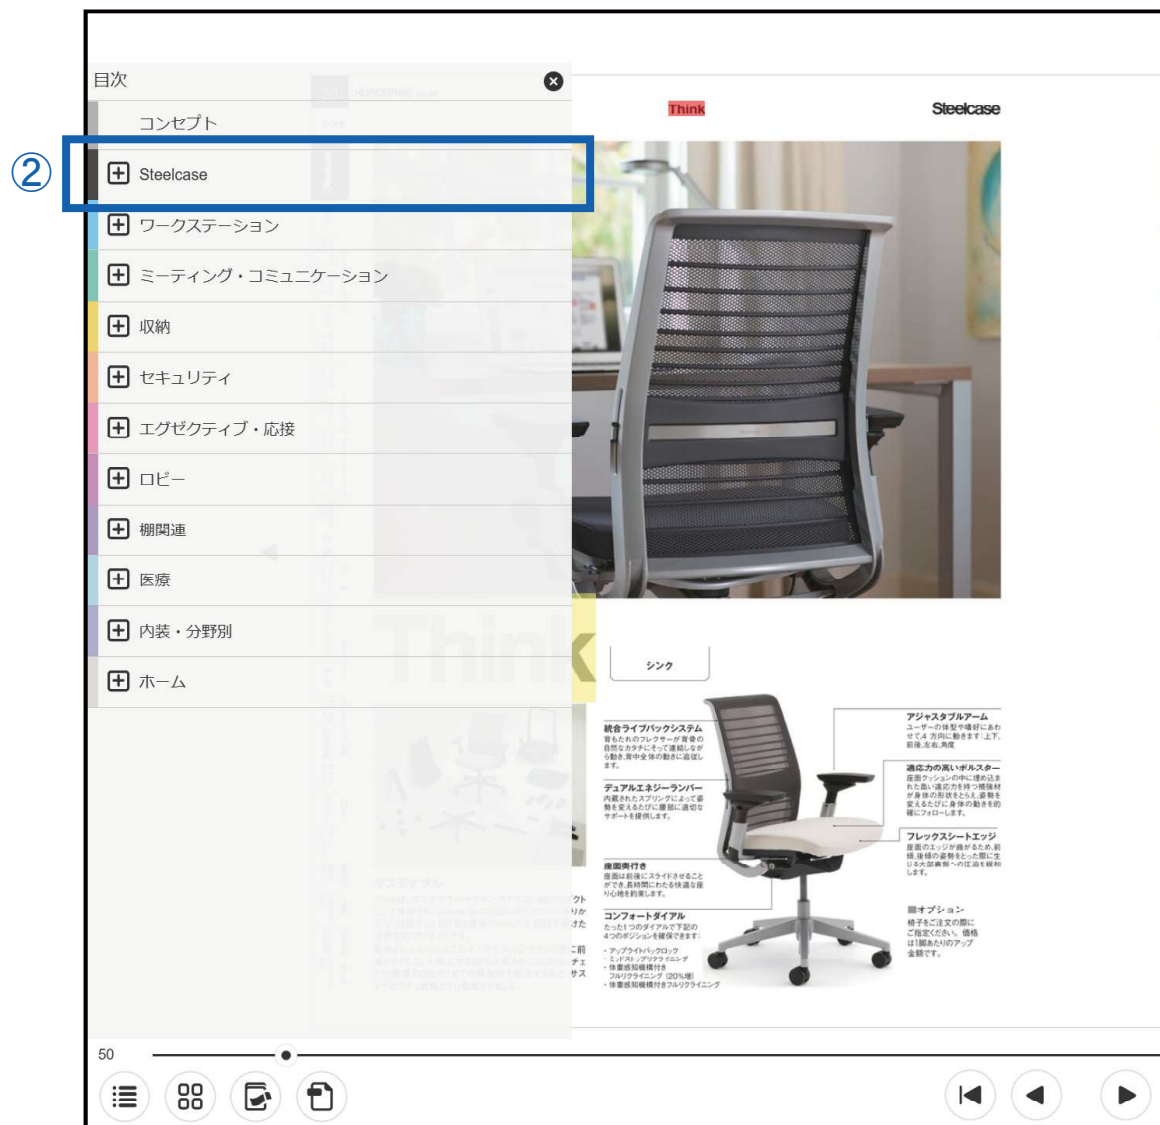

564 エグゼクティブ

エグゼクティブ・応接 584 応接家具

HUROGANE Vol.48 05

①検索キーワードの入力

入力欄に検索キーワードを入力し、検索ボタンをクリックすると本文中の該当テキスト文と掲載ページ番号が検索結果として表示されます。

※キーワードの入力はAND検索(スペースで区切る)、OR検索("or"で区切る)に対応しています。

②検索結果の選択

検索結果を選択する事で該当ページに移動します。

目次機能

①目次の表示

目次ボタンを選択するとスライドで目次一覧が表示されます。

②ページへの移動

目次のテキストを選択することで該当ページに移動します。

①

ページ一覧機能

① ページ一覧の表示