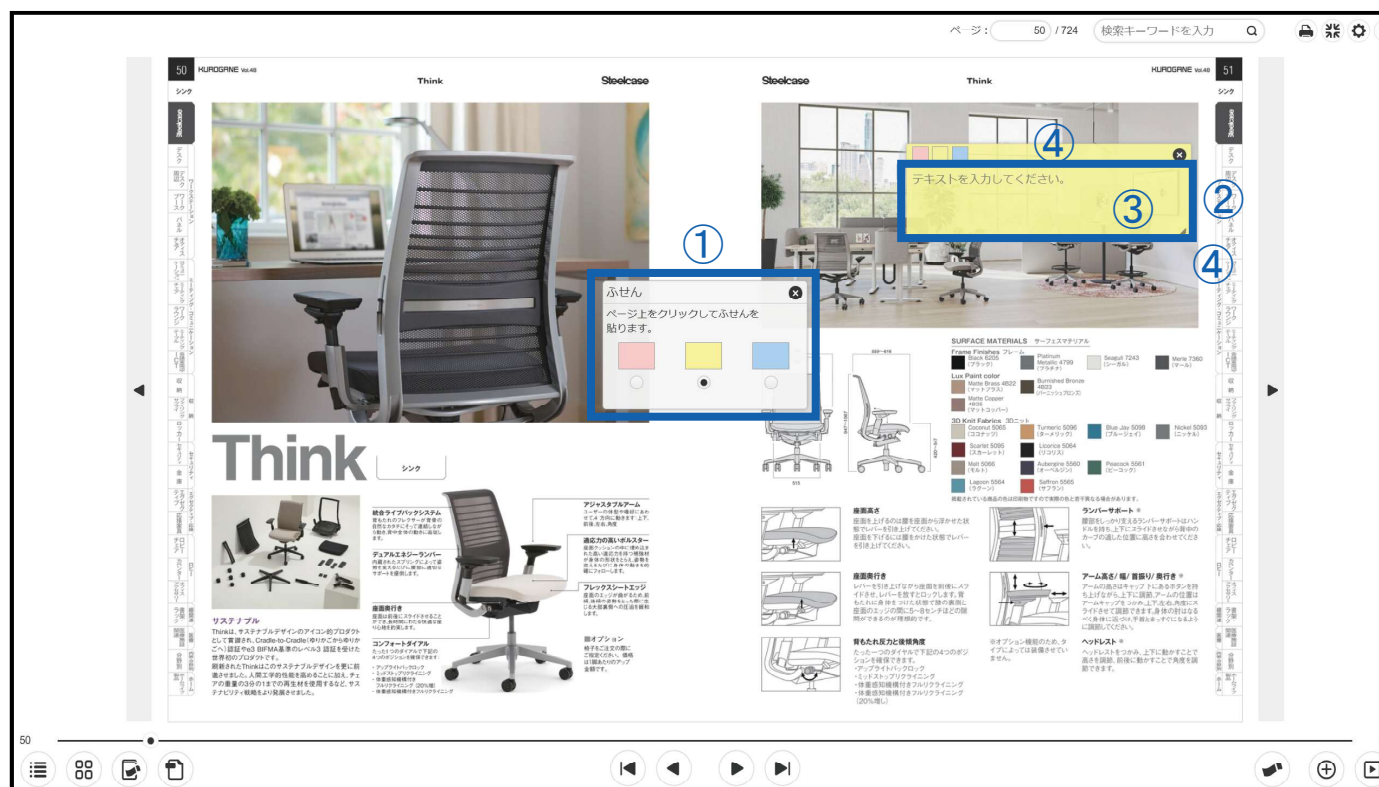

ふせんの上部をドラッグすることで、ふせんの貼りつけ位置が変更できます。
また、ふせんの右斜め下をドラッグすることで、ふせんの表示サイズの変更が行なえます。

①

ふせん一覧機能

ふせんの一覧を表示する

①ふせん一覧の表示

ふせん一覧ボタンを選択するとスライドでふせん一覧が表示されます。

②ページの移動

表示された各ふせんを選択することで該当のふせんを貼りつけたページに移動します。