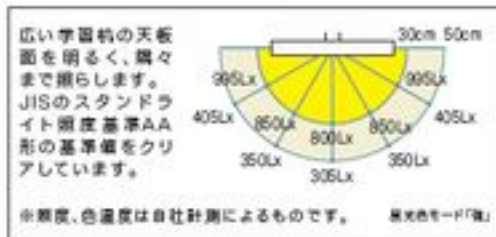

くろがね スリムLEDライト

スリム
LED
調光・調色

使いやすさと機能性を追求したスリムでコンパクトなデザイン
机上面を効率よくすみずみまで明るく照らし、
お子さまの学習環境を最適にサポートします。

	明るさ(直下)	色温度	明かりの種類
昼白色モード	強 約1300Lx	約4700K	ものの色が美しく見えるやさしい自然な明かり
	弱 約1000Lx		
昼白色モード	強 約1500Lx	約6700K	すっきりとした白さを表現し文字がくっきり見やすい明かり
	弱 約1300Lx		
電球色モード	弱 約900Lx	約3000K	落ち着いた暖かみのある、くつろぎの明かり

※色温度とは、光の色を数値で表したもので単位はK(ケルビン)といます。
高い色温度ではより爽快な、低い温度では落ち着いた雰囲気をつくることができると言われています。

ライトの調節機能

手くらがり調節できます
シェードを水平方向に動かす事で手元を明るく照らします。

目に光を直接当てない
シェード固定部分を上下に動かす事で目に直接光が当たらないように調節できます。

天板奥行の広いデスクにも対応
シェードは前後に約6cmスライドする事ができ、デスクの天板奥行が広い場合でも明るく照らします。 ※TS-T16LEDのみ対応

ライト高さを調節できます
上棚に取付けても収納のじゃまにならないようにライトの高さを調節できます。 ※TS-T16LEDのみ対応

曲面カバー

LEDの光をやわらげ、広く天板面を照らします。

ひと目で分かる簡単操作

現在の明るさモードがひと目でわかります。

コンセントボックス

耐トラッキング仕様
電源プラグに塵埃(ホコリ)がたまり、湿気などでショートする事による発火・電気火災が起こるのを防ぐ仕様です。

ON/OFFスイッチ

ブレーカースイッチ

お子様がライトのスイッチに手が届かない時でも、手元でON/OFFできるように、コンセントボックスはデスク脚部や上棚倒板の専用ネジ穴に固定して設置可能。
ブレーカー付き(3口計1400W)

スリムLEDライト

お子さまでも使いやすい簡単操作の支柱型ライト
デスク中央に設置すると天板面全体を均一のとれた明るさに。

TS-T(支柱式)
希望価格 ¥20,000(税別)

- ・LED消費電力：8.5～12.7W
- ・取付：クランプ式/一部のくろがね学習机にネジ固定することができます
- ・クランプ取り付け可能天板厚：18mm～40mm
- ・5段階調光・調色機能付
- ・3口1400Wコンセントボックス(ブレーカー付き)

2つのアームで広い範囲を可動することができ、
さまざまな机に対応するアーム型ライト
クランプ式設置なので場所を選びません。

TS-A(アーム式)
希望価格 ¥20,000(税別)

- ・LED消費電力：8.5～12.7W
- ・取付：クランプ式
- ・取り付け可能天板厚：18mm～40mm
- ・5段階調光・調色機能付
- ・3口1400Wコンセントボックス(ブレーカー付き)