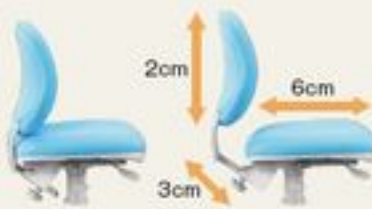

【従来のチェア】

身体が安定せず、猫背になりやすくなります。

【FZMDチェア】

体格に合わせて調節できるので正しい姿勢を保てます。

背もたれ座面調節

背もたれ高さとは座面奥行の両方で調節でき、お子様の成長に合わせた緩やかな調節が可能。お子様の体格に合わせてフィットするので成長に合わせて長く使用いただけます。

脱着式フットリング

フットリングはお子様の成長に合わせて簡単に取り外しできます。