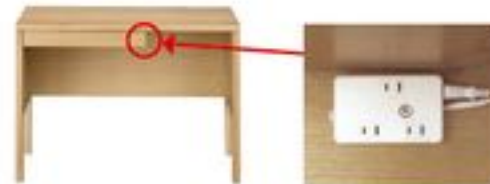

梱包数2

引出フルオープン

引出四方伸縮

使用環境に対応できる引き出し

引き出しは左右どちらにでも簡単に設置可能

点線部分の空いた空間にスリムなキャビネット④(WU2-C33)がそのまま設置できます。キャビネット③(WU2-C40)は、キャビネット天板とデスクの片側の脚を取り外し組替えて設置できます。

コンセントボックス

【スッキリとした配線】