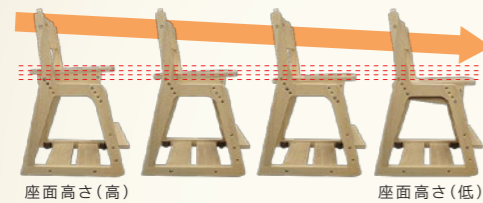

木製チェア特長

座面高さ(高)

座面の裏側にあるネジで座面奥行を無段階7cmの間で調節が可能。

ガタつきを防止して安定感を保つために頑丈なマットを使用。

座面下にはカバンなどが収納できるすのこ欄付。

座と車輪が沈み込み、動きにくくなる安心機能。

足置きはフレームのネジを外して、溝に差し込み、固定します。3段階に調節が可能。