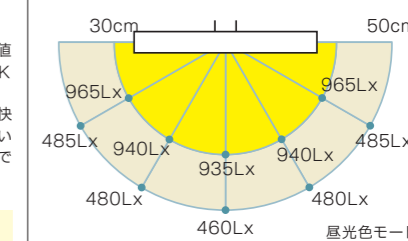

2枚1組のラダーパネルを
デスクと組み合わせて
自由な空間を創造する
新発想。

デスクセット

主 材 質：天板/MDF・ウレタン樹脂塗装
机 外 寸：幅1000×奥行565×高さ1430mm(天板高さ730mm)
キャビネット外寸：幅322×奥行440×高さ580~730mm

・パネル ・ハンギングトレイ ・ペントレー ・鍵付き
・タブレットスタンド(1500W2口コンセント付き) ・金属フック 4個

希望価格 ¥104,500(税抜価格¥95,000)

組立式／梱包数4

※LEDライトは別売です。P10を参照してください。

書 棚

主 材 質：天板/MDF・ウレタン樹脂塗装
書棚外寸：幅520×奥行250×高さ1430mm

・金属フック 2個 ・自在棚2枚

希望価格 ¥31,900(税抜価格¥29,000)

組立式／梱包数1

特 長

足元ゆったり設計
体の出し入れがしやすく、大きめのイスも取りやすい、足元スペース約60センチのゆったりサイズを確保。

**コンセント(2口合計1500W)付き
タブレット台**
コンセント台の上面にタブレットが置けます。

スリム天アップキャビネット
キャビネットの天板は15mmピッチで10段階に昇降できます。最上段まで上げるとデスク天板と同じ高さで机上を広く使えます。

金属フック

金属製フック付き
金属フックはデスクや書棚に掛けて使えます。

ハンギングトレイ棚

パネルの使いやすいところに引っ掛けて使用できる小物が置けるトレイが付属します。

更に詳しい情報は、
当社ウェブサイトより
ご確認ください。

組み合わせ例

ラダー風パネルは、デスクの正面のほか、L字型に組み替えて取り付ける事で、間仕切りのように使えます。
※パネル単独でのご使用は出来ません。

eco スリムLEDライト

スリムで軽量のシングルアーム式。小型でも明るく使いやすいLEDライト。

使いやすさと機能性を追求した
スリムでコンパクトなデザイン
机上面を効率よくすみずみまで
明るく照らし、お子さまの
学習環境を最適にサポートします。

LED消費電力：13.0W
取付：クランプ式
取り付け可能天板厚：15mm～35mm
3段階調色
希望価格 ¥22,000(税抜価格¥20,000)

更に詳しい情報は、
当社ウェブサイトより
ご確認ください。

調色機能

※色温度とは、光の色を数値で表したもので単位はK(ケルビン)といます。高い色温度ではより爽快な、低い温度では落ち着いた雰囲気をつくるができますと言われています。

	明るさ(直下)	色温度	明かりの種類
昼白色モード	約1650Lx	約4000K	ものの色が美しく見える、やさしい自然な明かり。
昼光色モード	約1700Lx	約6300K	ずっきりとした白さを表現し、文字がくっきり見やすい明かり。
電球色モード	約1600Lx	約2700K	落ち着いた暖かみのある、くつろぎの明かり。

曲面カバー

LEDの光をやわらげ、広く天板面を照らします。

照度

広い学習机の天板面を明るく、隅々まで照らします。JISのスタンドライト照度基準AA形の基準値をクリアしています。

※照度、色温度はTS-A19型を自社計測したものです。

くろがねデスクの特長

スリムキャビネット 足元ゆったり

足元に余裕があるスリムキャビネットを採用。買い替え用のイスも取りやすいゆったりスペースを確保。

下段A4ファイルサイズ対応

キャビネットの下段引出はA4ファイルサイズが収納できます。

天アップキャビネット

キャビネットの天板は15mmピッチで10段階に昇降できます。最上段まで上げるとデスク天板と同じ高さで机上を広く使えます。

引出フルオープン

デスク・キャビネットの引出は奥のものまで取り出しやすく丈夫なフルオープンレールを採用しました。

低ホルムアルデヒド