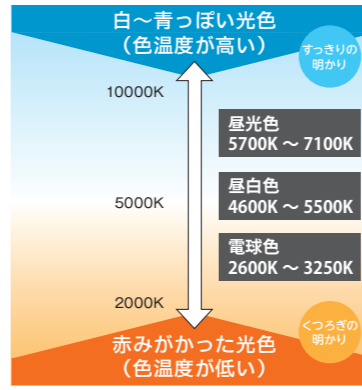

調色機能

昼白色モード(やさしい明かり)

昼光色モード(くっきりな明かり)

電球色モード(くつろぎの明かり)

※色温度とは、光の色を数値で表したもので単位はK(ケルビン)といます。高い色温度ではより爽快な、低い温度では落ち着いた雰囲気をつくるができますと言われています。

	明るさ(直下)	色温度	明かりの種類
昼白色モード	約1650Lx	約4000K	ものの色が美しく見える、やさしい自然な明かり。
昼光色モード	約1700Lx	約6300K	ずっきりとした白さを表現し、文字がくっきり見やすい明かり。
電球色モード	約1600Lx	約2700K	落ち着いた暖かみのある、くつろぎの明かり。