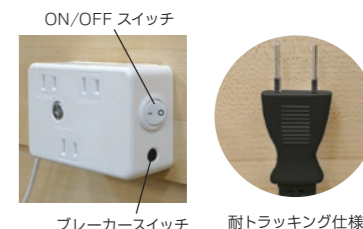

コンセントボックス

お子様がライトのスイッチに手が届かない時でも、手元でON/OFFできるように、コンセントボックスはデスク脚部や上棚側板の専用ネジ穴に固定して設置可能。
ブレーカー付き(3口計1400W)