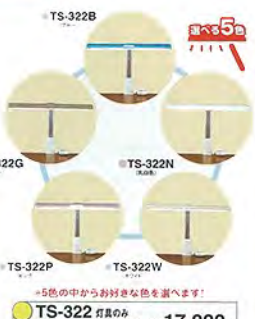

●HBR-A6型 外寸：幅600×奥行1400×高さ1,500mm 希望価格9,900円

●HBS-A6型 外寸：幅600×奥行1400×高さ1,500mm 希望価格12,000円

ハイブリッドデスク